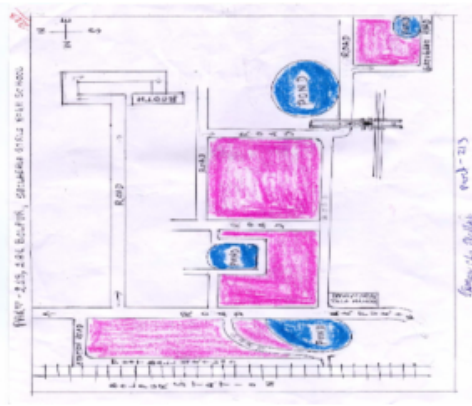

Nazri Naksha