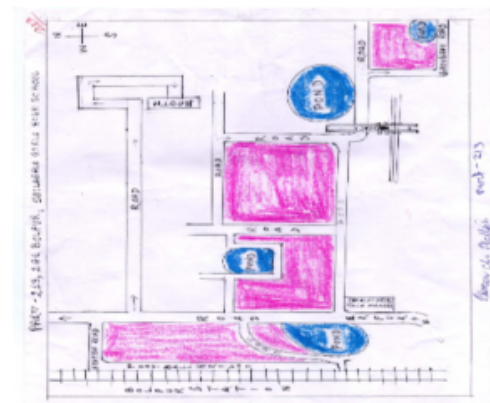

নির্বাচক নিবন্ধন আধিকারিকের স্বাক্ষর

Nazri Naksha

Google Map View

Polling Station Building Front View

Polling Station Front View

Cad View

Key MAP View

1 নাম : মৌমিতা পাল (চৌধুরী) স্বামীর নাম: জয় চৌধুরী বাড়ির নং : n0648 বয়স : 38 লিঙ্গ : মহিলা	IIX1222868 ফটো উপলব্ধ	2 নাম : পুতুল চৌধুরী স্বামীর নাম: বিজয় চৌধুরী বাড়ির নং : n0654 বয়স : 38 লিঙ্গ : মহিলা	IIX1222850 ফটো উপলব্ধ	Q 3 নাম : টুনা যাদব পিতার নাম: কমলি যাদব বাড়ির নং : বয়স : 39 লিঙ্গ : মহিলা	IIX1539451 ফটো উপলব্ধ
4 নাম : বিশাখা বর (ব্যানার্জী) স্বামীর নাম: বোধন ব্যানার্জী বাড়ির নং : n0585 বয়স : 36 লিঙ্গ : মহিলা	IIX1222819 ফটো উপলব্ধ	5 নাম : ওরপিতা ব্যানার্জী পিতার নাম: বোধন ব্যানার্জী বাড়ির নং : নং584 বয়স : 24 লিঙ্গ : মহিলা	IIX2719912 ফটো উপলব্ধ	6 নাম : জবারাণী হাজরা স্বামীর নাম: সঞ্জীব হাজরা বাড়ির নং : নং0000 বয়স : 35 লিঙ্গ : মহিলা	IIX1223049 ফটো উপলব্ধ
7 নাম : বিজয় হাজরা পিতার নাম: রাজু হাজরা বাড়ির নং : এন0000 বয়স : 26 লিঙ্গ : পুরুষ	IIX2739332 ফটো উপলব্ধ	Q 8 নাম : ছোটন ব্যানার্জী পিতার নাম: কিরীটি ব্যানার্জী বাড়ির নং : বয়স : 39 লিঙ্গ : পুরুষ	IIX1222801 ফটো উপলব্ধ	9 নাম : বিমল হাজরা পিতার নাম: খেলারাম হাজরা বাড়ির নং : এন0055 বয়স : 35 লিঙ্গ : পুরুষ	IIX1208990 ফটো উপলব্ধ
10 নাম : ঝুমা মুন্সী স্বামীর নাম: দিপঙ্কর মুন্সী বাড়ির নং : এন0000 বয়স : 40 লিঙ্গ : মহিলা	IIX1209204 ফটো উপলব্ধ	11 নাম : সুরত হাজরা পিতার নাম: দুলাল হাজরা বাড়ির নং : এন0055 বয়স : 33 লিঙ্গ : পুরুষ	IIX2024735 ফটো উপলব্ধ	Q 12 নাম : টিংকু সিংহ সিদ্ধ স্বামীর নাম: সুরত সিদ্ধ বাড়ির নং : বয়স : 42 লিঙ্গ : মহিলা	IIX1539428 ফটো উপলব্ধ
13 নাম : অন্তরা কুমারী স্বামীর নাম: দেবীশংকর কর্মকার বাড়ির নং : এন0197 বয়স : 29 লিঙ্গ : মহিলা	LTB9031956 ফটো উপলব্ধ	14 নাম : পপাই অধিকারী পিতার নাম: সুবী অধিকারী বাড়ির নং : 120 বয়স : 36 লিঙ্গ : পুরুষ	IIX2319580 ফটো উপলব্ধ	15 নাম : মহঃ আরমান পিতার নাম: মহঃ কালাম বাড়ির নং : এন0000 বয়স : 43 লিঙ্গ : পুরুষ	IIX2876589 ফটো উপলব্ধ
16 নাম : সীমা কুণ্ড দত্ত স্বামীর নাম: হরিসাধন দত্ত বাড়ির নং : n0525 বয়স : 44 লিঙ্গ : মহিলা	IIX1538743 ফটো উপলব্ধ	17 নাম : রিকি খাতুন পিতার নাম: অনীশ শেখ বাড়ির নং : 007 বয়স : 25 লিঙ্গ : মহিলা	IIX2319572 ফটো উপলব্ধ	18 নাম : দেবদুলাল গুই পিতার নাম: বিষ্ণুপদ গুই বাড়ির নং : n0475 বয়স : 46 লিঙ্গ : পুরুষ	LVD2058592 ফটো উপলব্ধ
19 নাম : পূজা গুই পিতার নাম: কালু গুণ্ডা বাড়ির নং : 0475 বয়স : 30 লিঙ্গ : মহিলা	ZHR1868959 ফটো উপলব্ধ	20 নাম : ভারতীরণী গুই স্বামীর নাম: বিষ্ণুপদ গুই বাড়ির নং : n0474 বয়স : 79 লিঙ্গ : মহিলা	WB/41/284/258095 ফটো উপলব্ধ	21 নাম : অন্নপূর্ণা গড়াই স্বামীর নাম: ভবতারণ গড়াই বাড়ির নং : n0432 বয়স : 63 লিঙ্গ : মহিলা	WB/41/284/258173 ফটো উপলব্ধ
22 নাম : তরুন গড়াই পিতার নাম: তপন গড়াই বাড়ির নং : n0430 বয়স : 40 লিঙ্গ : পুরুষ	IIX0876086 ফটো উপলব্ধ	23 নাম : তশায় গড়াই পিতার নাম: তপন কুমার গড়াই বাড়ির নং : n0429 বয়স : 38 লিঙ্গ : পুরুষ	IIX0876094 ফটো উপলব্ধ	24 নাম : সনকা গড়াই স্বামীর নাম: তপন গড়াই বাড়ির নং : n0428 বয়স : 50 লিঙ্গ : মহিলা	WB/41/284/258117 ফটো উপলব্ধ
25 নাম : গুরুদাসী গড়াই স্বামীর নাম: বিপদতারণ গড়াই বাড়ির নং : n0466 বয়স : 65 লিঙ্গ : মহিলা	IIX2401545 ফটো উপলব্ধ	26 নাম : অনিশা বিশ্বাস গড়াই স্বামীর নাম: বিশ্বজিৎ গড়াই বাড়ির নং : n0601 বয়স : 34 লিঙ্গ : মহিলা	IDR0749432 ফটো উপলব্ধ	27 নাম : অজিজিত গড়াই পিতার নাম: বিপদতারন গড়াই বাড়ির নং : n0467 বয়স : 43 লিঙ্গ : পুরুষ	LVD2058576 ফটো উপলব্ধ
28 নাম : সোমনাথ গড়াই পিতার নাম: ভবতারন গড়াই বাড়ির নং : n0134 বয়স : 43 লিঙ্গ : পুরুষ	LVD2245074 ফটো উপলব্ধ	29 নাম : বিশ্বজিৎ গড়াই পিতার নাম: বিপদতারন গড়াই বাড়ির নং : n0506 বয়স : 41 লিঙ্গ : পুরুষ	LVD2058584 ফটো উপলব্ধ	30 নাম : ভিখু গোস্বামী পিতার নাম: শাহিন্ত গোস্বামী বাড়ির নং : n0898 বয়স : 41 লিঙ্গ : পুরুষ	IIX1889062 ফটো উপলব্ধ