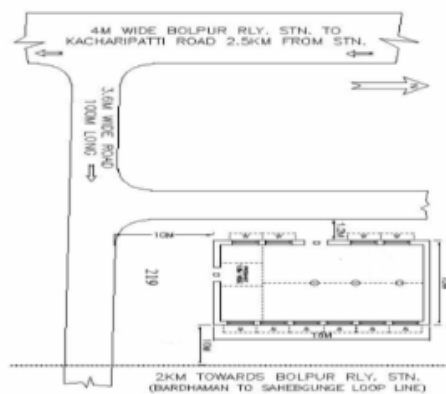

নির্বাচক নিবন্ধন আধিকারিকের স্বাক্ষর

Nazri Naksha

Google Map View

Polling Station Building Front View

Polling Station Front View

Cad View

Key MAP View

1	LVD2314904	নাম : লব সর্দার পিতার নাম: অতুল সর্দার বাড়ির নং : n0102 বয়স : 39 লিঙ্গ : পুরুষ	ফটো উপলব্ধ	2	IIX2381499	নাম : আশা শর্মা পিতার নাম: রামদীন শর্মা বাড়ির নং : 00 বয়স : 25 লিঙ্গ : মহিলা	ফটো উপলব্ধ	3	IIX2788107	নাম : মেহা ঘোষ হাজরা পিতার নাম: শুভজীৎ ঘোষ হাজরা বাড়ির নং : 000 বয়স : 24 লিঙ্গ : মহিলা	ফটো উপলব্ধ
4	IIX2788495	নাম : স্তম্ভা দালাল পিতার নাম: গোবিন্দা চন্দ্র দালাল বাড়ির নং : 000 বয়স : 29 লিঙ্গ : মহিলা	ফটো উপলব্ধ	5	IIX2788354	নাম : রিয়া বা মায়ের নাম: সোমা বা বাড়ির নং : 000 বয়স : 25 লিঙ্গ : মহিলা	ফটো উপলব্ধ	6	IIX2788404	নাম : সন্তু ভাণ্ডারী পিতার নাম: সুশীল চন্দ্র ভাণ্ডারী বাড়ির নং : 000 বয়স : 24 লিঙ্গ : পুরুষ	ফটো উপলব্ধ
7	IIX2788941	নাম : গঙ্গা সর্দার পিতার নাম: অতুল সর্দার বাড়ির নং : n0102 বয়স : 57 লিঙ্গ : মহিলা	ফটো উপলব্ধ	8	LVD1297431	নাম : সুদাম সর্দার পিতার নাম: অতুল সর্দার বাড়ির নং : n0102 বয়স : 45 লিঙ্গ : পুরুষ	ফটো উপলব্ধ	9	WB/41/284/264069	নাম : উত্তম সর্দার পিতার নাম: অতুল সর্দার বাড়ির নং : n0102 বয়স : 56 লিঙ্গ : পুরুষ	ফটো উপলব্ধ
10	IIX1437425	নাম : কুশ সর্দার পিতার নাম: অতুল সর্দার বাড়ির নং : n0102 বয়স : 41 লিঙ্গ : পুরুষ	ফটো উপলব্ধ	11	IIX1437391	নাম : মিনু সর্দার পিতার নাম: উত্তম সর্দার বাড়ির নং : n0102 বয়স : 37 লিঙ্গ : মহিলা	ফটো উপলব্ধ	12	IIX1890680	নাম : সীতা বাউড়ী (সর্দার) স্বামীর নাম: কুশ সর্দার বাড়ির নং : n0102 বয়স : 30 লিঙ্গ : মহিলা	ফটো উপলব্ধ
13	IIX2382224	নাম : বিজয় সেনগুপ্ত পিতার নাম: সোমনাথ সেনগুপ্ত বাড়ির নং : 37 বয়স : 30 লিঙ্গ : পুরুষ	ফটো উপলব্ধ	14	IIX1890664	নাম : টুম্পা সর্দার স্বামীর নাম: লব সর্দার বাড়ির নং : n0244 বয়স : 35 লিঙ্গ : মহিলা	ফটো উপলব্ধ	15	IIX2861045	নাম : রাজ কুমার সর্দার পিতার নাম: উত্তম সর্দার বাড়ির নং : এন0102 বয়স : 24 লিঙ্গ : পুরুষ	ফটো উপলব্ধ
16	IIX3048345	নাম : মন্দিরা মাল পিতার নাম: বলরাম মাল বাড়ির নং : এন277 বয়স : 21 লিঙ্গ : মহিলা	ফটো উপলব্ধ	17	LVD0080002	নাম : সুনীতি কুমার ধীবর পিতার নাম: মানিকেশ্বর ধীবর বাড়ির নং : n0174 বয়স : 52 লিঙ্গ : পুরুষ	ফটো উপলব্ধ	18	YEX1695741	নাম : ০০০০ ০০০ ০০০০০০০০ স্বামীর নাম: অরুনাভ মজুমদার বাড়ির নং : Flat No - 3C SECOND FLOOR বয়স : 29 লিঙ্গ : মহিলা	ফটো উপলব্ধ
19	IIX2901056	নাম : ভাস্কর অধিকারী পিতার নাম: সুনন্দ অধিকারী বাড়ির নং : এন000 বয়স : 24 লিঙ্গ : পুরুষ	ফটো উপলব্ধ	20	LVD1297878	নাম : সমীরন অধিকারী পিতার নাম: অসিত অধিকারী বাড়ির নং : n0028 বয়স : 44 লিঙ্গ : পুরুষ	ফটো উপলব্ধ	21	IIX0653980	নাম : তপ্তি অধিকারী স্বামীর নাম: সুবীর অধিকারী বাড়ির নং : n0239 বয়স : 61 লিঙ্গ : মহিলা	ফটো উপলব্ধ
22	WB/41/284/264257	নাম : অসিত অধিকারী পিতার নাম: অজিত অধিকারী বাড়ির নং : n0028 বয়স : 70 লিঙ্গ : পুরুষ	ফটো উপলব্ধ	23	LVD2061729	নাম : বর্নালী ব্যানার্জী স্বামীর নাম: সৌগত ব্যানার্জী বাড়ির নং : n0010 বয়স : 46 লিঙ্গ : মহিলা	ফটো উপলব্ধ	24	IIX1541127	নাম : বৈশালী আঢ়া পিতার নাম: অজ্ঞান আঢ়া বাড়ির নং : n0010 বয়স : 34 লিঙ্গ : মহিলা	ফটো উপলব্ধ
25	IIX2423606	নাম : অঞ্জন আঢ়া পিতার নাম: বিশ্বনাথ আঢ়া বাড়ির নং : n0010 বয়স : 65 লিঙ্গ : পুরুষ	ফটো উপলব্ধ	26	IIX2423614	নাম : শিপ্রা আঢ়া স্বামীর নাম: অঞ্জন আঢ়া বাড়ির নং : n0010 বয়স : 61 লিঙ্গ : মহিলা	ফটো উপলব্ধ	27	LVD2064160	নাম : সুপর্ণা আঢ়া পিতার নাম: অঞ্জন আঢ়া বাড়ির নং : n0010 বয়স : 38 লিঙ্গ : মহিলা	ফটো উপলব্ধ
28	LVD2064178	নাম : প্রীতম আশ পিতার নাম: দিলীপ আশ বাড়ির নং : n0099 বয়স : 39 লিঙ্গ : পুরুষ	ফটো উপলব্ধ	29	IIX2402162	নাম : দিলীপ আশ পিতার নাম: সত্যনারায়ন আশ বাড়ির নং : n0099 বয়স : 68 লিঙ্গ : পুরুষ	ফটো উপলব্ধ	30	IIX2402170	নাম : বার্ণা আশ স্বামীর নাম: দিলীপকুমার আশ বাড়ির নং : n0099 বয়স : 61 লিঙ্গ : মহিলা	ফটো উপলব্ধ