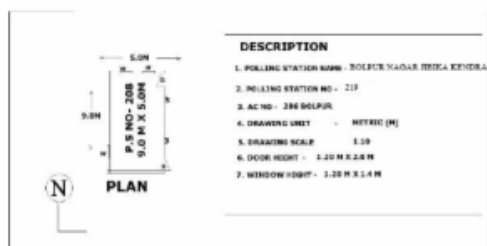

নির্বাচক নিবন্ধন আধিকারিকের স্বাক্ষর

Nazri Naksha

Google Map View

Polling Station Building Front View

Polling Station Front View

Cad View

Key MAP View

1	LVD2314904	নাম : লব সর্দার পিতার নাম: অতুল সর্দার বাড়ির নং : n0102 বয়স : 39 লিঙ্গ : পুরুষ	ফটো উপলব্ধ	2	IIX2381499	নাম : আশা শর্মা পিতার নাম: রামদীন শর্মা বাড়ির নং : 00 বয়স : 25 লিঙ্গ : মহিলা	ফটো উপলব্ধ	3	IIX2788107	নাম : মেহা ঘোষ হাজরা পিতার নাম: শুভজীৎ ঘোষ হাজরা বাড়ির নং : 000 বয়স : 24 লিঙ্গ : মহিলা	ফটো উপলব্ধ
4	IIX2788495	নাম : স্তম্ভা দালাল পিতার নাম: গোবিন্দা চন্দ্র দালাল বাড়ির নং : 000 বয়স : 29 লিঙ্গ : মহিলা	ফটো উপলব্ধ	5	IIX2788354	নাম : রিয়া বা মায়ের নাম: সোমা বা বাড়ির নং : 000 বয়স : 25 লিঙ্গ : মহিলা	ফটো উপলব্ধ	6	IIX2788404	নাম : সন্তু ভাণ্ডারী পিতার নাম: সুশীল চন্দ্র ভাণ্ডারী বাড়ির নং : 000 বয়স : 24 লিঙ্গ : পুরুষ	ফটো উপলব্ধ
7	IIX2788941	নাম : গঙ্গা সর্দার পিতার নাম: অতুল সর্দার বাড়ির নং : n0102 বয়স : 57 লিঙ্গ : মহিলা	ফটো উপলব্ধ	8	LVD1297431	নাম : সুদাম সর্দার পিতার নাম: অতুল সর্দার বাড়ির নং : n0102 বয়স : 45 লিঙ্গ : পুরুষ	ফটো উপলব্ধ	9	WB/41/284/264069	নাম : উত্তম সর্দার পিতার নাম: অতুল সর্দার বাড়ির নং : n0102 বয়স : 56 লিঙ্গ : পুরুষ	ফটো উপলব্ধ
10	IIX1437425	নাম : কুশ সর্দার পিতার নাম: অতুল সর্দার বাড়ির নং : n0102 বয়স : 41 লিঙ্গ : পুরুষ	ফটো উপলব্ধ	11	IIX1437391	নাম : মিনু সর্দার পিতার নাম: উত্তম সর্দার বাড়ির নং : n0102 বয়স : 37 লিঙ্গ : মহিলা	ফটো উপলব্ধ	12	IIX1890680	নাম : সীতা বাউড়ী (সর্দার) স্বামীর নাম: কুশ সর্দার বাড়ির নং : n0102 বয়স : 30 লিঙ্গ : মহিলা	ফটো উপলব্ধ
13	IIX2382224	নাম : বিজয় সেনগুপ্ত পিতার নাম: সোমনাথ সেনগুপ্ত বাড়ির নং : 37 বয়স : 30 লিঙ্গ : পুরুষ	ফটো উপলব্ধ	14	IIX1890664	নাম : টুম্পা সর্দার স্বামীর নাম: লব সর্দার বাড়ির নং : n0244 বয়স : 35 লিঙ্গ : মহিলা	ফটো উপলব্ধ	15	IIX2861045	নাম : রাজ কুমার সর্দার পিতার নাম: উত্তম সর্দার বাড়ির নং : এন0102 বয়স : 24 লিঙ্গ : পুরুষ	ফটো উপলব্ধ
16	IIX3048345	নাম : মন্দিরা মাল পিতার নাম: বলরাম মাল বাড়ির নং : এন277 বয়স : 21 লিঙ্গ : মহিলা	ফটো উপলব্ধ	17	LVD0080002	নাম : সুনীতি কুমার ধীবর পিতার নাম: মানিকেশ্বর ধীবর বাড়ির নং : n0174 বয়স : 52 লিঙ্গ : পুরুষ	ফটো উপলব্ধ	18	YEX1695741	নাম : ০০০০ ০০০ ০০০০০০০০ স্বামীর নাম: অরুনাভ মজুমদার বাড়ির নং : Flat No - 3C SECOND FLOOR বয়স : 29 লিঙ্গ : মহিলা	ফটো উপলব্ধ
19	IIX2901056	নাম : ভাস্কর অধিকারী পিতার নাম: সুনন্দ অধিকারী বাড়ির নং : এন000 বয়স : 24 লিঙ্গ : পুরুষ	ফটো উপলব্ধ	20	LVD1297878	নাম : সমীরন অধিকারী পিতার নাম: অসিত অধিকারী বাড়ির নং : n0028 বয়স : 44 লিঙ্গ : পুরুষ	ফটো উপলব্ধ	21	IIX0653980	নাম : তপ্তি অধিকারী স্বামীর নাম: সুবীর অধিকারী বাড়ির নং : n0239 বয়স : 61 লিঙ্গ : মহিলা	ফটো উপলব্ধ
22	WB/41/284/264257	নাম : অসিত অধিকারী পিতার নাম: অজিত অধিকারী বাড়ির নং : n0028 বয়স : 70 লিঙ্গ : পুরুষ	ফটো উপলব্ধ	23	LVD2061729	নাম : বর্নালী ব্যানার্জী স্বামীর নাম: সৌগত ব্যানার্জী বাড়ির নং : n0010 বয়স : 46 লিঙ্গ : মহিলা	ফটো উপলব্ধ	24	IIX1541127	নাম : বৈশালী আঢ়া পিতার নাম: অজ্ঞান আঢ়া বাড়ির নং : n0010 বয়স : 34 লিঙ্গ : মহিলা	ফটো উপলব্ধ
25	IIX2423606	নাম : অঞ্জন আঢ়া পিতার নাম: বিশ্বনাথ আঢ়া বাড়ির নং : n0010 বয়স : 65 লিঙ্গ : পুরুষ	ফটো উপলব্ধ	26	IIX2423614	নাম : শিপ্রা আঢ়া স্বামীর নাম: অঞ্জন আঢ়া বাড়ির নং : n0010 বয়স : 61 লিঙ্গ : মহিলা	ফটো উপলব্ধ	27	LVD2064160	নাম : সুপর্ণা আঢ়া পিতার নাম: অঞ্জন আঢ়া বাড়ির নং : n0010 বয়স : 38 লিঙ্গ : মহিলা	ফটো উপলব্ধ
28	LVD2064178	নাম : প্রীতম আশ পিতার নাম: দিলীপ আশ বাড়ির নং : n0099 বয়স : 39 লিঙ্গ : পুরুষ	ফটো উপলব্ধ	29	IIX2402162	নাম : দিলীপ আশ পিতার নাম: সত্যনারায়ন আশ বাড়ির নং : n0099 বয়স : 68 লিঙ্গ : পুরুষ	ফটো উপলব্ধ	30	IIX2402170	নাম : বার্ণা আশ স্বামীর নাম: দিলীপকুমার আশ বাড়ির নং : n0099 বয়স : 61 লিঙ্গ : মহিলা	ফটো উপলব্ধ