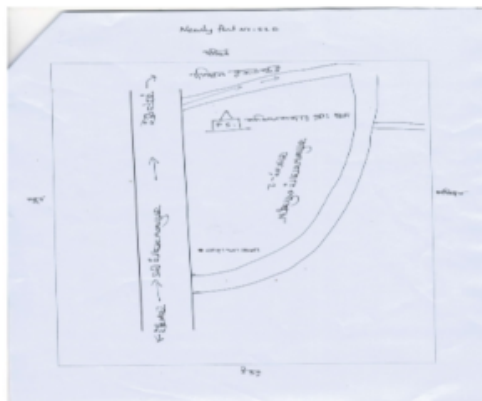

নির্বাচক নিবন্ধন আধিকারিকের স্বাক্ষর

Nazri Naksha

Google Map View

Polling Station Building Front View

Polling Station Front View

Cad View

Key MAP View

1	IIX3013018	নাম : সুস্মিতা রায় মায়ের নাম : মনি রায় বাড়ির নং : 232 বয়স : 21 লিঙ্গ : মহিলা	ফটো উপলব্ধ	2	IIX3068202	নাম : সপ্তমি স্বামীর নাম : রামকৃষ্ণ বাগদি বাড়ির নং : 297 বয়স : 23 লিঙ্গ : মহিলা	ফটো উপলব্ধ	3	ZUM1808914	নাম : সুমন্ত পাল পিতার নাম : সুব্রত পাল বাড়ির নং : 33/এ বয়স : 28 লিঙ্গ : পুরুষ	ফটো উপলব্ধ
4	IIX0893586	নাম : আকাশী কর্মকার স্বামীর নাম : কচু কর্মকার বাড়ির নং : n0271 বয়স : 38 লিঙ্গ : মহিলা	ফটো উপলব্ধ	Q 5	IIX1209790	নাম : উত্তম কর্মকার পিতার নাম : হরিপদ কর্মকার বাড়ির নং : বয়স : 49 লিঙ্গ : পুরুষ	ফটো উপলব্ধ	6	IIX2210771	নাম : বাপি কর্মকার পিতার নাম : উত্তম কর্মকার বাড়ির নং : n0271 বয়স : 27 লিঙ্গ : পুরুষ	ফটো উপলব্ধ
7	IIX2955268	নাম : অভিজিৎ কোড়া পিতার নাম : সঞ্জয় কোড়া বাড়ির নং : এন0000 বয়স : 22 লিঙ্গ : পুরুষ	ফটো উপলব্ধ	8	IIX2955318	নাম : মনিষা কোড়া পিতার নাম : চাঁদ কোড়া বাড়ির নং : এন0000 বয়স : 22 লিঙ্গ : মহিলা	ফটো উপলব্ধ	9	IIX2955342	নাম : রাখী কোড়া পিতার নাম : মঙ্গল কোড়া বাড়ির নং : এন0000 বয়স : 29 লিঙ্গ : মহিলা	ফটো উপলব্ধ
10	IIX2099117	নাম : রুপা কোড়া পিতার নাম : ভীম কোড়া বাড়ির নং : এন000 বয়স : 28 লিঙ্গ : মহিলা	ফটো উপলব্ধ	11	IIX2387389	নাম : বিশ্বজিৎ কোড়া পিতার নাম : সঞ্জয় কোড়া বাড়ির নং : 000 বয়স : 25 লিঙ্গ : পুরুষ	ফটো উপলব্ধ	12	IIX3068376	নাম : প্রিয়াঙ্কা কোড়া পিতার নাম : দুধ কুমার কোড়া বাড়ির নং : এন0000 বয়স : 23 লিঙ্গ : মহিলা	ফটো উপলব্ধ
13	IIX2210656	নাম : চৈতালী কোড়া পিতার নাম : কাশীনাথ কোড়া বাড়ির নং : n0206 বয়স : 27 লিঙ্গ : মহিলা	ফটো উপলব্ধ	14	IIX2210722	নাম : মালা কোড়া স্বামীর নাম : বাপি কোড়া বাড়ির নং : n0212 বয়স : 35 লিঙ্গ : মহিলা	ফটো উপলব্ধ	15	IIX2289536	নাম : মায়ারানী ঘোষ পিতার নাম : সৌমিত্র কোড়া বাড়ির নং : 0123 বয়স : 33 লিঙ্গ : পুরুষ	ফটো উপলব্ধ
16	IIX2293777	নাম : লক্ষ্মী কোড়া স্বামীর নাম : তপন কোড়া বাড়ির নং : 0207 বয়স : 28 লিঙ্গ : মহিলা	ফটো উপলব্ধ	17	IIX2792869	নাম : গীতা কোড়া স্বামীর নাম : কালী কোড়া বাড়ির নং : n0207 বয়স : 56 লিঙ্গ : মহিলা	ফটো উপলব্ধ	18	IIX1768126	নাম : সঞ্জয় কোড়া মায়ের নাম : হারামনি কোড়া বাড়ির নং : n0323 বয়স : 36 লিঙ্গ : পুরুষ	ফটো উপলব্ধ
19	IIX2900561	নাম : অঞ্জনা কোড়া পিতার নাম : গোসাই কোড়া বাড়ির নং : এন000 বয়স : 26 লিঙ্গ : পুরুষ	ফটো উপলব্ধ	20	IIX2900314	নাম : শ্যামসুন্দর কোড়া পিতার নাম : সুধদেব কোড়া বাড়ির নং : এন000 বয়স : 24 লিঙ্গ : পুরুষ	ফটো উপলব্ধ	21	IIX2900017	নাম : অজয় কোড়া পিতার নাম : দুধ কুমার কোড়া বাড়ির নং : এন000 বয়স : 24 লিঙ্গ : পুরুষ	ফটো উপলব্ধ
22	IIX2860930	নাম : রিম্পি বাপ্দী পিতার নাম : বাবল বাপ্দী বাড়ির নং : এন0575 বয়স : 24 লিঙ্গ : মহিলা	ফটো উপলব্ধ	23	IIX2900710	নাম : স্বপন কোড়া পিতার নাম : গণেশ কোড়া বাড়ির নং : এন000 বয়স : 25 লিঙ্গ : পুরুষ	ফটো উপলব্ধ	24	IIX2900298	নাম : রিয়া কোড়া পিতার নাম : মাধব কোড়া বাড়ির নং : এন000 বয়স : 23 লিঙ্গ : মহিলা	ফটো উপলব্ধ
25	IIX2151512	নাম : রিঙ্কু কোড়া পিতার নাম : কাশীনাথ কোড়া বাড়ির নং : n0206 বয়স : 31 লিঙ্গ : মহিলা	ফটো উপলব্ধ	26	IIX2298529	নাম : তপন কোড়া পিতার নাম : গণেশ কোড়া বাড়ির নং : 0023 বয়স : 28 লিঙ্গ : পুরুষ	ফটো উপলব্ধ	27	LVD2172831	নাম : মিনতী কোড়া স্বামীর নাম : মহেশ্বর কোড়া বাড়ির নং : n0479 বয়স : 42 লিঙ্গ : মহিলা	ফটো উপলব্ধ
Q 28	IIX2294916	নাম : ঝর্ণা কোড়া অন্যান্য : সৌমিত্র কোড়া বাড়ির নং : 0213 বয়স : 30 লিঙ্গ : মহিলা	ফটো উপলব্ধ	29	LVD2063089	নাম : দুধকুমার কোড়া পিতার নাম : বাদল কোড়া বাড়ির নং : n0213 বয়স : 45 লিঙ্গ : পুরুষ	ফটো উপলব্ধ	30	LVD2063097	নাম : জ্যোৎস্না কোড়া স্বামীর নাম : দুধকুমার কোড়া বাড়ির নং : n0213 বয়স : 42 লিঙ্গ : মহিলা	ফটো উপলব্ধ