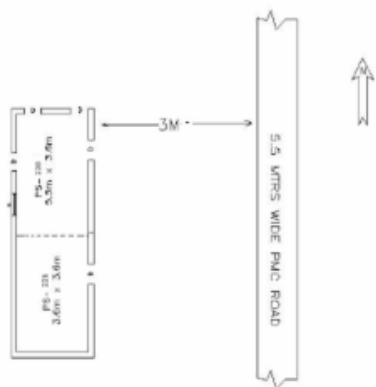

নির্বাচক নিবন্ধন আধিকারিকের স্বাক্ষর

Nazri Naksha

Google Map View

Polling Station Building Front View

Polling Station Front View

Cad View

Key MAP View

1	IIX3013018	নাম : সুস্মিতা রায় মায়ের নাম : মনি রায় বাড়ির নং : 232 বয়স : 21 লিঙ্গ : মহিলা	ফটো উপলব্ধ	2	IIX3068202	নাম : সপ্তমি স্বামীর নাম : রামকৃষ্ণ বাগদি বাড়ির নং : 297 বয়স : 23 লিঙ্গ : মহিলা	ফটো উপলব্ধ	3	ZUM1808914	নাম : সুমন্ত পাল পিতার নাম : সুব্রত পাল বাড়ির নং : 33/এ বয়স : 28 লিঙ্গ : পুরুষ	ফটো উপলব্ধ
4	IIX0893586	নাম : আকাশী কর্মকার স্বামীর নাম : কচু কর্মকার বাড়ির নং : n0271 বয়স : 38 লিঙ্গ : মহিলা	ফটো উপলব্ধ	Q 5	IIX1209790	নাম : উত্তম কর্মকার পিতার নাম : হরিপদ কর্মকার বাড়ির নং : বয়স : 49 লিঙ্গ : পুরুষ	ফটো উপলব্ধ	6	IIX2210771	নাম : বাপি কর্মকার পিতার নাম : উত্তম কর্মকার বাড়ির নং : n0271 বয়স : 27 লিঙ্গ : পুরুষ	ফটো উপলব্ধ
7	IIX2955268	নাম : অভিজিৎ কোড়া পিতার নাম : সঞ্জয় কোড়া বাড়ির নং : এন0000 বয়স : 22 লিঙ্গ : পুরুষ	ফটো উপলব্ধ	8	IIX2955318	নাম : মনিষা কোড়া পিতার নাম : চাঁদ কোড়া বাড়ির নং : এন0000 বয়স : 22 লিঙ্গ : মহিলা	ফটো উপলব্ধ	9	IIX2955342	নাম : রাখী কোড়া পিতার নাম : মঙ্গল কোড়া বাড়ির নং : এন0000 বয়স : 29 লিঙ্গ : মহিলা	ফটো উপলব্ধ
10	IIX2099117	নাম : রুপা কোড়া পিতার নাম : ভীম কোড়া বাড়ির নং : এন000 বয়স : 28 লিঙ্গ : মহিলা	ফটো উপলব্ধ	11	IIX2387389	নাম : বিশ্বজিৎ কোড়া পিতার নাম : সঞ্জয় কোড়া বাড়ির নং : 000 বয়স : 25 লিঙ্গ : পুরুষ	ফটো উপলব্ধ	12	IIX3068376	নাম : প্রিয়াঙ্কা কোড়া পিতার নাম : দুধ কুমার কোড়া বাড়ির নং : এন0000 বয়স : 23 লিঙ্গ : মহিলা	ফটো উপলব্ধ
13	IIX2210656	নাম : চৈতালী কোড়া পিতার নাম : কাশীনাথ কোড়া বাড়ির নং : n0206 বয়স : 27 লিঙ্গ : মহিলা	ফটো উপলব্ধ	14	IIX2210722	নাম : মালা কোড়া স্বামীর নাম : বাপি কোড়া বাড়ির নং : n0212 বয়স : 35 লিঙ্গ : মহিলা	ফটো উপলব্ধ	15	IIX2289536	নাম : মায়ারানী ঘোষ পিতার নাম : সৌমিত্র কোড়া বাড়ির নং : 0123 বয়স : 33 লিঙ্গ : পুরুষ	ফটো উপলব্ধ
16	IIX2293777	নাম : লক্ষ্মী কোড়া স্বামীর নাম : তপন কোড়া বাড়ির নং : 0207 বয়স : 28 লিঙ্গ : মহিলা	ফটো উপলব্ধ	17	IIX2792869	নাম : গীতা কোড়া স্বামীর নাম : কালী কোড়া বাড়ির নং : n0207 বয়স : 56 লিঙ্গ : মহিলা	ফটো উপলব্ধ	18	IIX1768126	নাম : সঞ্জয় কোড়া মায়ের নাম : হারামনি কোড়া বাড়ির নং : n0323 বয়স : 36 লিঙ্গ : পুরুষ	ফটো উপলব্ধ
19	IIX2900561	নাম : অঞ্জনা কোড়া পিতার নাম : গোসাই কোড়া বাড়ির নং : এন000 বয়স : 26 লিঙ্গ : পুরুষ	ফটো উপলব্ধ	20	IIX2900314	নাম : শ্যামসুন্দর কোড়া পিতার নাম : সুধদেব কোড়া বাড়ির নং : এন000 বয়স : 24 লিঙ্গ : পুরুষ	ফটো উপলব্ধ	21	IIX2900017	নাম : অজয় কোড়া পিতার নাম : দুধ কুমার কোড়া বাড়ির নং : এন000 বয়স : 24 লিঙ্গ : পুরুষ	ফটো উপলব্ধ
22	IIX2860930	নাম : রিম্পি বাপ্দী পিতার নাম : বাবল বাপ্দী বাড়ির নং : এন0575 বয়স : 24 লিঙ্গ : মহিলা	ফটো উপলব্ধ	23	IIX2900710	নাম : স্বপন কোড়া পিতার নাম : গণেশ কোড়া বাড়ির নং : এন000 বয়স : 25 লিঙ্গ : পুরুষ	ফটো উপলব্ধ	24	IIX2900298	নাম : রিয়া কোড়া পিতার নাম : মাধব কোড়া বাড়ির নং : এন000 বয়স : 23 লিঙ্গ : মহিলা	ফটো উপলব্ধ
25	IIX2151512	নাম : রিঙ্কু কোড়া পিতার নাম : কাশীনাথ কোড়া বাড়ির নং : n0206 বয়স : 31 লিঙ্গ : মহিলা	ফটো উপলব্ধ	26	IIX2298529	নাম : তপন কোড়া পিতার নাম : গণেশ কোড়া বাড়ির নং : 0023 বয়স : 28 লিঙ্গ : পুরুষ	ফটো উপলব্ধ	27	LVD2172831	নাম : মিনতী কোড়া স্বামীর নাম : মহেশ্বর কোড়া বাড়ির নং : n0479 বয়স : 42 লিঙ্গ : মহিলা	ফটো উপলব্ধ
Q 28	IIX2294916	নাম : ঝর্ণা কোড়া অন্যান্য : সৌমিত্র কোড়া বাড়ির নং : 0213 বয়স : 30 লিঙ্গ : মহিলা	ফটো উপলব্ধ	29	LVD2063089	নাম : দুধকুমার কোড়া পিতার নাম : বাদল কোড়া বাড়ির নং : n0213 বয়স : 45 লিঙ্গ : পুরুষ	ফটো উপলব্ধ	30	LVD2063097	নাম : জ্যোৎস্না কোড়া স্বামীর নাম : দুধকুমার কোড়া বাড়ির নং : n0213 বয়স : 42 লিঙ্গ : মহিলা	ফটো উপলব্ধ