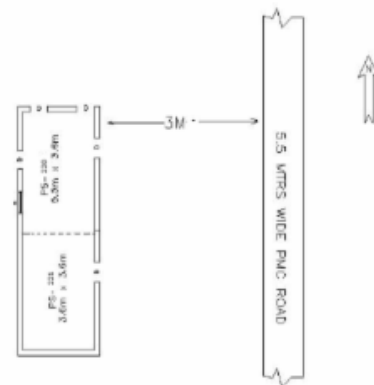

নির্বাচক নিবন্ধন আধিকারিকের স্বাক্ষর

Nazri Naksha

Google Map View

Polling Station Building Front View

Polling Station Front View

Cad View

Key MAP View

1 নাম : সুখি মাল স্বামীর নাম: নটবর মাল বাড়ির নং : 000 বয়স : 30 লিঙ্গ : মহিলা	IIX2789519 ফটো উপলব্ধ	2 নাম : সুমনা মন্ডল মায়ের নাম: শিপ্রা মন্ডল বাড়ির নং : 000 বয়স : 25 লিঙ্গ : মহিলা	IIX2789683 ফটো উপলব্ধ	3 নাম : গোপাল মাল পিতার নাম: লাড়ু মাল বাড়ির নং : 000 বয়স : 30 লিঙ্গ : পুরুষ	IIX2789717 ফটো উপলব্ধ
4 নাম : শারদা বাপ্পি অন্যান্য: শশ্ঠী বাপ্পি বাড়ির নং : 000 বয়স : 47 লিঙ্গ : মহিলা	IIX2789626 ফটো উপলব্ধ	5 নাম : পৌতম ঘোষ পিতার নাম: হরিদাস ঘোষ বাড়ির নং : 000 বয়স : 58 লিঙ্গ : পুরুষ	IIX2789485 ফটো উপলব্ধ	6 নাম : কবিতা ভাণ্ডারী স্বামীর নাম: শ্রীকান্ত ভাণ্ডারী বাড়ির নং : 000 বয়স : 28 লিঙ্গ : মহিলা	IIX2789543 ফটো উপলব্ধ
7 নাম : প্রিয়ঙ্কা দে মায়ের নাম: পার্বতী দে বাড়ির নং : 000 বয়স : 24 লিঙ্গ : মহিলা	IIX2789477 ফটো উপলব্ধ	Q 8 নাম : মুক্তি মজুমদার পিতার নাম: ভোলানাথ মজুমদার বাড়ির নং : N000 বয়স : 49 লিঙ্গ : পুরুষ	IIX1210228 ফটো উপলব্ধ	9 নাম : রাজ কুমার সেন অন্যান্য: দীপালি সেন বাড়ির নং : 000 বয়স : 65 লিঙ্গ : পুরুষ	IIX2789568 ফটো উপলব্ধ
10 নাম : মনিকা সরকার (মজুমদার) স্বামীর নাম: মুক্তি মজুমদার বাড়ির নং : N00 বয়স : 38 লিঙ্গ : মহিলা	IIX1210509 ফটো উপলব্ধ	11 নাম : সবিতা সাউ মায়ের নাম: উর্মিলা সাউ বাড়ির নং : 000 বয়স : 24 লিঙ্গ : মহিলা	IIX2789444 ফটো উপলব্ধ	12 নাম : সবিতা দত্ত পিতার নাম: উজ্জল দত্ত বাড়ির নং : n0429 বয়স : 27 লিঙ্গ : পুরুষ	IIX2315547 ফটো উপলব্ধ
13 নাম : রমা দত্ত স্বামীর নাম: উজ্জল দত্ত বাড়ির নং : n0429 বয়স : 52 লিঙ্গ : মহিলা	IIX2998714 ফটো উপলব্ধ	14 নাম : সুশান্ত মেটে পিতার নাম: লক্ষ্মী নারায়ণ মেটে বাড়ির নং : n0124 বয়স : 49 লিঙ্গ : পুরুষ	LVD2246304 ফটো উপলব্ধ	15 নাম : মালতী বাপ্পি (মেটে) স্বামীর নাম: সুশান্ত মেটে বাড়ির নং : n0124 বয়স : 37 লিঙ্গ : মহিলা	IIX0897561 ফটো উপলব্ধ
16 নাম : টুন মেটে স্বামীর নাম: শিশির মেটে বাড়ির নং : n0124 বয়স : 57 লিঙ্গ : মহিলা	IIX2899615 ফটো উপলব্ধ	17 নাম : শিশির মেটে পিতার নাম: লক্ষ্মীনারায়ণ মেটে বাড়ির নং : n0124 বয়স : 61 লিঙ্গ : পুরুষ	IIX2899631 ফটো উপলব্ধ	18 নাম : পদ্মাবতী ঝা স্বামীর নাম: কিশোর ঝাঁ বাড়ির নং : n0327 বয়স : 42 লিঙ্গ : মহিলা	IIX1890789 ফটো উপলব্ধ
19 নাম : কিশোর ঝা পিতার নাম: চতুরানন্দ ঝাঁ বাড়ির নং : n0328 বয়স : 41 লিঙ্গ : পুরুষ	IIX1890797 ফটো উপলব্ধ	20 নাম : সুদীপ দত্ত পিতার নাম: স্বপন দত্ত বাড়ির নং : n0457 বয়স : 35 লিঙ্গ : পুরুষ	IIX1210012 ফটো উপলব্ধ	21 নাম : মীরাদেবী ওঝা স্বামীর নাম: জয়শঙ্কর ওঝা বাড়ির নং : n0289 বয়স : 59 লিঙ্গ : মহিলা	IIX1209907 ফটো উপলব্ধ
22 নাম : মেটু মণ্ডল স্বামীর নাম: মথুরা মণ্ডল বাড়ির নং : n0289 বয়স : 56 লিঙ্গ : মহিলা	WB/41/283/069975 ফটো উপলব্ধ	23 নাম : রিচা ঝা পিতার নাম: কিশোর ঝা বাড়ির নং : এন0000 বয়স : 22 লিঙ্গ : মহিলা	IIX3013455 ফটো উপলব্ধ	24 নাম : উর্বশী (ঘোষ) রায় স্বামীর নাম: অতীক কুমার রায় বাড়ির নং : n0451 বয়স : 37 লিঙ্গ : মহিলা	IIX1998194 ফটো উপলব্ধ
25 নাম : সঞ্জীবা চক্রবর্তী পিতার নাম: দীপক চক্রবর্তী বাড়ির নং : n0267 বয়স : 34 লিঙ্গ : পুরুষ	IIX1223122 ফটো উপলব্ধ	26 নাম : তানিয়া চক্রবর্তী স্বামীর নাম: সঞ্জীবা চক্রবর্তী বাড়ির নং : n0267 বয়স : 33 লিঙ্গ : মহিলা	IIX1998558 ফটো উপলব্ধ	27 নাম : সান্ধী আর্ষা (ভগত) স্বামীর নাম: বিরেন্দ্র প্রসাদ ভগত বাড়ির নং : n0279 বয়স : 37 লিঙ্গ : মহিলা	IIX1209667 ফটো উপলব্ধ
28 নাম : নিধী ওঝা পিতার নাম: জয়শঙ্কর ওঝা বাড়ির নং : এন0000 বয়স : 27 লিঙ্গ : মহিলা	IIX2982916 ফটো উপলব্ধ	29 নাম : পিন্ধী ওঝা স্বামীর নাম: পঙ্কজ কুমার ওঝা বাড়ির নং : এন0000 বয়স : 35 লিঙ্গ : মহিলা	IIX2900694 ফটো উপলব্ধ	30 নাম : পঙ্কজ কুমার ওঝা পিতার নাম: জয়শঙ্কর ওঝা বাড়ির নং : n0005 বয়স : 35 লিঙ্গ : পুরুষ	IIX1540715 ফটো উপলব্ধ