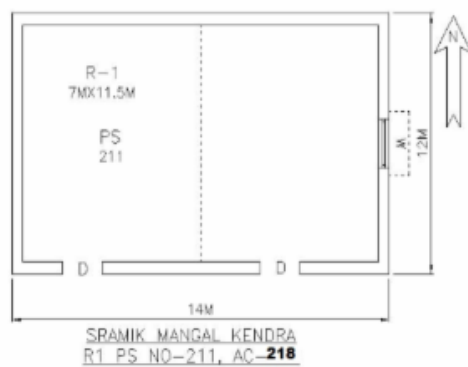

নির্বাচক নিবন্ধন আধিকারিকের স্বাক্ষর

Nazri Naksha

Google Map View

Polling Station Building Front View

Polling Station Front View

Cad View

Key MAP View

বিধানসভা নির্বাচনকেন্দ্রের নং, নাম : 286-বোলপুর
ভাগ নং, নাম : 1-গ্রাম-কবি জয়দেব রোড (পশ্চিম), কাছারীপাট দক্ষিণ