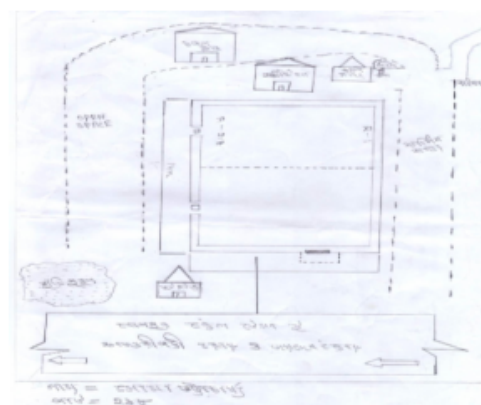

নির্বাচক নিবন্ধন আধিকারিকের স্বাক্ষর

Nazri Naksha

Google Map View

Polling Station Building Front View

Polling Station Front View

Cad View

Key MAP View

বিধানসভা নির্বাচনকেন্দ্রের নং, নাম : 286-বোলপুর
ভাগ নং, নাম : 1-গ্রাম-কবি জয়দেব রোড (পশ্চিম), কাছারীপাট দক্ষিণ