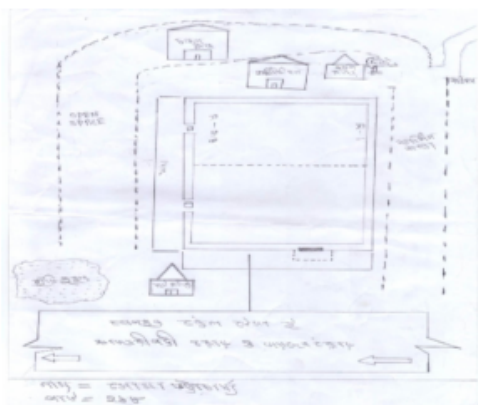

নির্বাচক নিবন্ধন আধিকারিকের স্বাক্ষর

Nazri Naksha

Google Map View

Polling Station Building Front View

Polling Station Front View

Cad View

Key MAP View

বিধানসভা নির্বাচনকেন্দ্রের নং, নাম : 286-বোলপুর
ভাগ নং, নাম : 1-গ্রাম-কবি জয়দেব রোড (পশ্চিম), কাছারীপাট দক্ষিণ