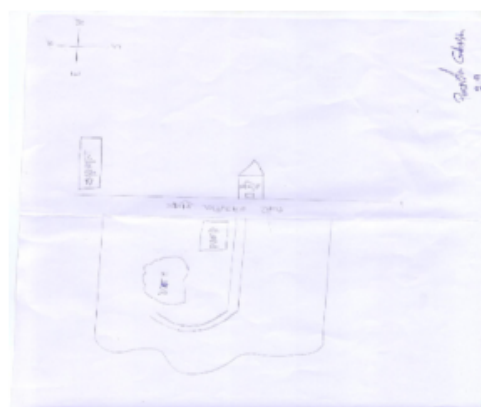

নির্বাচক নিবন্ধন আধিকারিকের স্বাক্ষর

Nazri Naksha

Google Map View

Polling Station Building Front View

Polling Station Front View

Cad View

Key MAP View

বিধানসভা নির্বাচনক্ষেত্রের নং, নাম : 286-বোলপুর
ভাগ নং, নাম : 1-গ্রাম-কবি জয়দেব রোড (পশ্চিম কাছারী পল্লি মধ্য)