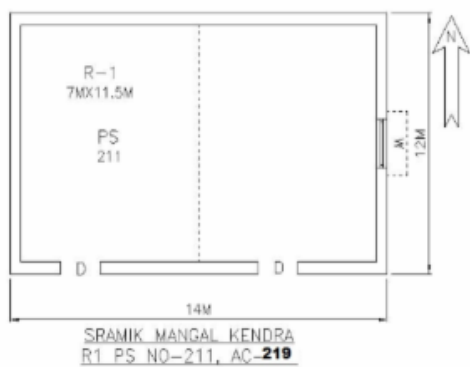

নির্বাচক নিবন্ধন আধিকারিকের স্বাক্ষর

Nazri Naksha

Google Map View

Polling Station Building Front View

Polling Station Front View

Cad View

Key MAP View

বিধানসভা নির্বাচনক্ষেত্রের নং, নাম : 286-বোলপুর
ভাগ নং, নাম : 1-গ্রাম-কবি জয়দেব রোড (পশ্চিম কাছারী পল্লি মধ্য)