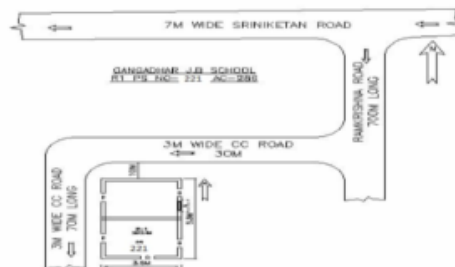

নির্বাচক নিবন্ধন আধিকারিকের স্বাক্ষর

Nazri Naksha

Google Map View

Polling Station Building Front View

Polling Station Front View

Cad View

Key MAP View

1 নাম : গায়ত্রী গুপ্ত (দাস) মায়ের নাম: মহেশ গুপ্ত বাড়ির নং : n0046 বয়স : 38 লিঙ্গ : মহিলা	IIX2123065 ফটো উপলব্ধ	2 নাম : অনিরুদ্ধ ব্যানার্জী পিতার নাম: প্রনব ব্যানার্জী বাড়ির নং : n0045 বয়স : 51 লিঙ্গ : পুরুষ	WB/41/284/276123 ফটো উপলব্ধ	3 নাম : আল্পনা ব্যানার্জী স্বামীর নাম: প্রনব ব্যানার্জী বাড়ির নং : n0045 বয়স : 71 লিঙ্গ : মহিলা	WB/41/284/276344 ফটো উপলব্ধ
4 নাম : রেনু গুপ্ত স্বামীর নাম: রঞ্জিত গুপ্ত বাড়ির নং : n0224 বয়স : 45 লিঙ্গ : মহিলা	IIX1211085 ফটো উপলব্ধ	5 নাম : অর্পনা চক্রবর্তী স্বামীর নাম: দেবশীষ চক্রবর্তী বাড়ির নং : n0265 বয়স : 51 লিঙ্গ : মহিলা	IIX1211101 ফটো উপলব্ধ	6 নাম : দেবশীষ চক্রবর্তী মায়ের নাম: পুষ্পরানী চক্রবর্তী বাড়ির নং : n0266 বয়স : 57 লিঙ্গ : পুরুষ	IIX1211119 ফটো উপলব্ধ
7 নাম : দিলীপ সিংহ পিতার নাম: ব্রজ রাখাল সিংহ বাড়ির নং : n0267 বয়স : 83 লিঙ্গ : পুরুষ	WB/41/284/300128 ফটো উপলব্ধ	8 নাম : প্রতিমা সিংহ স্বামীর নাম: দিলীপ সিংহ বাড়ির নং : n0268 বয়স : 76 লিঙ্গ : মহিলা	WB/41/284/300407 ফটো উপলব্ধ	9 নাম : নন্দিতা সিংহ স্বামীর নাম: শুভ্রাংশু সিংহ বাড়ির নং : n0269 বয়স : 50 লিঙ্গ : মহিলা	WB/41/267/165430 ফটো উপলব্ধ
10 নাম : নরেশ গুপ্ত পিতার নাম: বিনোদ গুপ্ত বাড়ির নং : n0046 বয়স : 46 লিঙ্গ : পুরুষ	LVD2247617 ফটো উপলব্ধ	11 নাম : মহেশ গুপ্ত পিতার নাম: বিনোদ গুপ্ত বাড়ির নং : n0046 বয়স : 46 লিঙ্গ : পুরুষ	WB/41/284/276017 ফটো উপলব্ধ	12 নাম : সাধনা গুহ স্বামীর নাম: নারায়ন গুহ বাড়ির নং : n0040 বয়স : 72 লিঙ্গ : মহিলা	IIX3186707 ফটো উপলব্ধ
13 নাম : চিরব্রত গুহ পিতার নাম: নারায়ন গুহ বাড়ির নং : n0040 বয়স : 52 লিঙ্গ : পুরুষ	WB/41/284/276408 ফটো উপলব্ধ	14 নাম : সুমিতা রায় (গুহ) স্বামীর নাম: চিরব্রত গুহ বাড়ির নং : n0040 বয়স : 36 লিঙ্গ : মহিলা	IIX1926328 ফটো উপলব্ধ	15 নাম : মৌচুনী গুহ পিতার নাম: নারায়ন গুহ বাড়ির নং : n0040 বয়স : 45 লিঙ্গ : মহিলা	LVD1449123 ফটো উপলব্ধ
16 নাম : মৌসম গুপ্ত স্বামীর নাম: নরেশ গুপ্ত বাড়ির নং : n0046 বয়স : 30 লিঙ্গ : মহিলা	IIX2151868 ফটো উপলব্ধ	17 নাম : সীমা সেনগুপ্ত স্বামীর নাম: সুনীল সেনগুপ্ত বাড়ির নং : n0449 বয়স : 62 লিঙ্গ : মহিলা	IIX2710770 ফটো উপলব্ধ	18 নাম : নিতিশ গুপ্ত মায়ের নাম: রেনু গুপ্ত বাড়ির নং : এন0224 বয়স : 23 লিঙ্গ : পুরুষ	IIX2823748 ফটো উপলব্ধ
19 নাম : সুরজিৎ সিংহ পিতার নাম: ব্রজ রাখাল সিংহ বাড়ির নং : n0270 বয়স : 65 লিঙ্গ : পুরুষ	IIX3063088 ফটো উপলব্ধ	20 নাম : জীবন কুমার নাগ পিতার নাম: মদন কুমার নাগ বাড়ির নং : বিবেকানন্দ পল্লী বয়স : 61 লিঙ্গ : পুরুষ	IIX1211333 ফটো উপলব্ধ	21 নাম : সোমা নাগ স্বামীর নাম: জীবন কুমার নাগ বাড়ির নং : বিবেকানন্দ পল্লী বয়স : 51 লিঙ্গ : মহিলা	IIX1211341 ফটো উপলব্ধ
22 নাম : সেলিমা বিবি স্বামীর নাম: মোতিউল রহমান বাড়ির নং : এন0039 বয়স : 67 লিঙ্গ : মহিলা	AEM2782019 ফটো উপলব্ধ	23 নাম : সুন্দরী (মোটো)চৌধুরী স্বামীর নাম: রানা চৌধুরী বাড়ির নং : n0390 বয়স : 35 লিঙ্গ : মহিলা	IIX2000230 ফটো উপলব্ধ	24 নাম : সবিতা অধিকারী স্বামীর নাম: আনন্দ গোপাল অধিকারী বাড়ির নং : n0006 বয়স : 64 লিঙ্গ : মহিলা	IIX2710762 ফটো উপলব্ধ
25 নাম : বিবেকানন্দ অধিকারী পিতার নাম: আনন্দ গোপাল অধিকারী বাড়ির নং : n0006 বয়স : 44 লিঙ্গ : পুরুষ	LVD2067783 ফটো উপলব্ধ	26 নাম : মুনমুন অধিকারী স্বামীর নাম: বিবেকানন্দ অধিকারী বাড়ির নং : n0006 বয়স : 42 লিঙ্গ : মহিলা	IIX1470244 ফটো উপলব্ধ	27 নাম : সঙ্গীতা আচার্য্য পিতার নাম: সঞ্জীবন আচার্য্য বাড়ির নং : নং0101 বয়স : 34 লিঙ্গ : মহিলা	IIX1433341 ফটো উপলব্ধ
28 নাম : সোমনাথ আঢ্য পিতার নাম: অনিলকুমার আঢ্য বাড়ির নং : n0112 বয়স : 59 লিঙ্গ : পুরুষ	WB/41/284/276182 ফটো উপলব্ধ	29 নাম : কেয়া আঢ্য স্বামীর নাম: সোমনাথ আঢ্য বাড়ির নং : n0112 বয়স : 54 লিঙ্গ : মহিলা	WB/41/284/276162 ফটো উপলব্ধ	30 নাম : সন্দীপ আঢ্য পিতার নাম: অনিলকুমার আঢ্য বাড়ির নং : n0112 বয়স : 53 লিঙ্গ : পুরুষ	WB/41/284/276238 ফটো উপলব্ধ