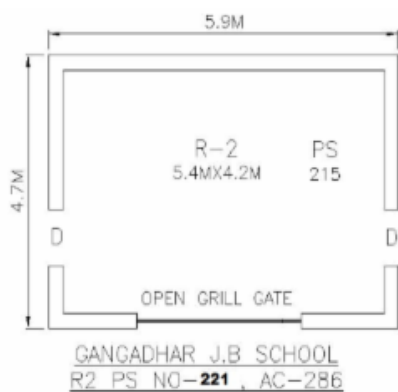

নির্বাচক নিবন্ধন আধিকারিকের স্বাক্ষর

Nazri Naksha

Google Map View

Polling Station Building Front View

Polling Station Front View

Cad View

Key MAP View

1 নাম : গায়ত্রী গুপ্ত (দাস) মায়ের নাম: মহেশ গুপ্ত বাড়ির নং : n0046 বয়স : 38 লিঙ্গ : মহিলা	IIX2123065 ফটো উপলব্ধ	2 নাম : অনিরুদ্ধ ব্যানার্জী পিতার নাম: প্রনব ব্যানার্জী বাড়ির নং : n0045 বয়স : 51 লিঙ্গ : পুরুষ	WB/41/284/276123 ফটো উপলব্ধ	3 নাম : আল্পনা ব্যানার্জী স্বামীর নাম: প্রনব ব্যানার্জী বাড়ির নং : n0045 বয়স : 71 লিঙ্গ : মহিলা	WB/41/284/276344 ফটো উপলব্ধ
4 নাম : রেনু গুপ্ত স্বামীর নাম: রঞ্জিত গুপ্ত বাড়ির নং : n0224 বয়স : 45 লিঙ্গ : মহিলা	IIX1211085 ফটো উপলব্ধ	5 নাম : অর্পনা চক্রবর্তী স্বামীর নাম: দেবশীষ চক্রবর্তী বাড়ির নং : n0265 বয়স : 51 লিঙ্গ : মহিলা	IIX1211101 ফটো উপলব্ধ	6 নাম : দেবশীষ চক্রবর্তী মায়ের নাম: পুষ্পরানী চক্রবর্তী বাড়ির নং : n0266 বয়স : 57 লিঙ্গ : পুরুষ	IIX1211119 ফটো উপলব্ধ
7 নাম : দিলীপ সিংহ পিতার নাম: ব্রজ রাখাল সিংহ বাড়ির নং : n0267 বয়স : 83 লিঙ্গ : পুরুষ	WB/41/284/300128 ফটো উপলব্ধ	8 নাম : প্রতিমা সিংহ স্বামীর নাম: দিলীপ সিংহ বাড়ির নং : n0268 বয়স : 76 লিঙ্গ : মহিলা	WB/41/284/300407 ফটো উপলব্ধ	9 নাম : নন্দিতা সিংহ স্বামীর নাম: শুভ্রাংশু সিংহ বাড়ির নং : n0269 বয়স : 50 লিঙ্গ : মহিলা	WB/41/267/165430 ফটো উপলব্ধ
10 নাম : নরেশ গুপ্ত পিতার নাম: বিনোদ গুপ্ত বাড়ির নং : n0046 বয়স : 46 লিঙ্গ : পুরুষ	LVD2247617 ফটো উপলব্ধ	11 নাম : মহেশ গুপ্ত পিতার নাম: বিনোদ গুপ্ত বাড়ির নং : n0046 বয়স : 46 লিঙ্গ : পুরুষ	WB/41/284/276017 ফটো উপলব্ধ	12 নাম : সাধনা গুহ স্বামীর নাম: নারায়ন গুহ বাড়ির নং : n0040 বয়স : 72 লিঙ্গ : মহিলা	IIX3186707 ফটো উপলব্ধ
13 নাম : চিরব্রত গুহ পিতার নাম: নারায়ন গুহ বাড়ির নং : n0040 বয়স : 52 লিঙ্গ : পুরুষ	WB/41/284/276408 ফটো উপলব্ধ	14 নাম : সুমিতা রায় (গুহ) স্বামীর নাম: চিরব্রত গুহ বাড়ির নং : n0040 বয়স : 36 লিঙ্গ : মহিলা	IIX1926328 ফটো উপলব্ধ	15 নাম : মৌচুনী গুহ পিতার নাম: নারায়ন গুহ বাড়ির নং : n0040 বয়স : 45 লিঙ্গ : মহিলা	LVD1449123 ফটো উপলব্ধ
16 নাম : মৌসম গুপ্ত স্বামীর নাম: নরেশ গুপ্ত বাড়ির নং : n0046 বয়স : 30 লিঙ্গ : মহিলা	IIX2151868 ফটো উপলব্ধ	17 নাম : সীমা সেনগুপ্ত স্বামীর নাম: সুনীল সেনগুপ্ত বাড়ির নং : n0449 বয়স : 62 লিঙ্গ : মহিলা	IIX2710770 ফটো উপলব্ধ	18 নাম : নিতিশ গুপ্ত মায়ের নাম: রেনু গুপ্ত বাড়ির নং : এন0224 বয়স : 23 লিঙ্গ : পুরুষ	IIX2823748 ফটো উপলব্ধ
19 নাম : সুরজিৎ সিংহ পিতার নাম: ব্রজ রাখাল সিংহ বাড়ির নং : n0270 বয়স : 65 লিঙ্গ : পুরুষ	IIX3063088 ফটো উপলব্ধ	20 নাম : জীবন কুমার নাগ পিতার নাম: মদন কুমার নাগ বাড়ির নং : বিবেকানন্দ পল্লী বয়স : 61 লিঙ্গ : পুরুষ	IIX1211333 ফটো উপলব্ধ	21 নাম : সোমা নাগ স্বামীর নাম: জীবন কুমার নাগ বাড়ির নং : বিবেকানন্দ পল্লী বয়স : 51 লিঙ্গ : মহিলা	IIX1211341 ফটো উপলব্ধ
22 নাম : সেলিমা বিবি স্বামীর নাম: মোতিউল রহমান বাড়ির নং : এন0039 বয়স : 67 লিঙ্গ : মহিলা	AEM2782019 ফটো উপলব্ধ	23 নাম : সুন্দরী (মোটো)চৌধুরী স্বামীর নাম: রানা চৌধুরী বাড়ির নং : n0390 বয়স : 35 লিঙ্গ : মহিলা	IIX2000230 ফটো উপলব্ধ	24 নাম : সবিতা অধিকারী স্বামীর নাম: আনন্দ গোপাল অধিকারী বাড়ির নং : n0006 বয়স : 64 লিঙ্গ : মহিলা	IIX2710762 ফটো উপলব্ধ
25 নাম : বিবেকানন্দ অধিকারী পিতার নাম: আনন্দ গোপাল অধিকারী বাড়ির নং : n0006 বয়স : 44 লিঙ্গ : পুরুষ	LVD2067783 ফটো উপলব্ধ	26 নাম : মুনমুন অধিকারী স্বামীর নাম: বিবেকানন্দ অধিকারী বাড়ির নং : n0006 বয়স : 42 লিঙ্গ : মহিলা	IIX1470244 ফটো উপলব্ধ	27 নাম : সঙ্গীতা আচার্য্য পিতার নাম: সঞ্জীবন আচার্য্য বাড়ির নং : নং0101 বয়স : 34 লিঙ্গ : মহিলা	IIX1433341 ফটো উপলব্ধ
28 নাম : সোমনাথ আঢ্য পিতার নাম: অনিলকুমার আঢ্য বাড়ির নং : n0112 বয়স : 59 লিঙ্গ : পুরুষ	WB/41/284/276182 ফটো উপলব্ধ	29 নাম : কেয়া আঢ্য স্বামীর নাম: সোমনাথ আঢ্য বাড়ির নং : n0112 বয়স : 54 লিঙ্গ : মহিলা	WB/41/284/276162 ফটো উপলব্ধ	30 নাম : সন্দীপ আঢ্য পিতার নাম: অনিলকুমার আঢ্য বাড়ির নং : n0112 বয়স : 53 লিঙ্গ : পুরুষ	WB/41/284/276238 ফটো উপলব্ধ