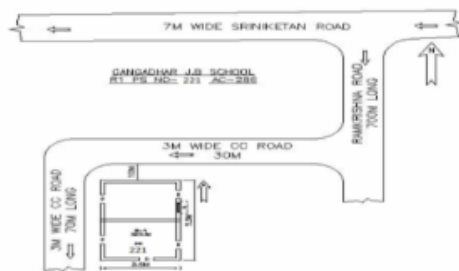

Nazri Naksha