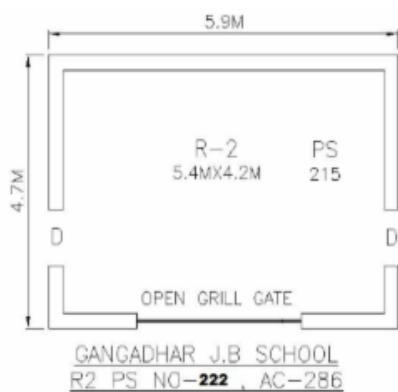

নির্বাচক নিবন্ধন আধিকারিকের স্বাক্ষর

Nazri Naksha

Google Map View

Polling Station Building Front View

Polling Station Front View

Cad View

Key MAP View

বিধানসভা নির্বাচনক্ষেত্রের নং, নাম : 286-বোলপুর
ভাগ নং, নাম : 1-দেবেন্দ্রগঞ্জ(দক্ষিণ - পূর্বাংশ)