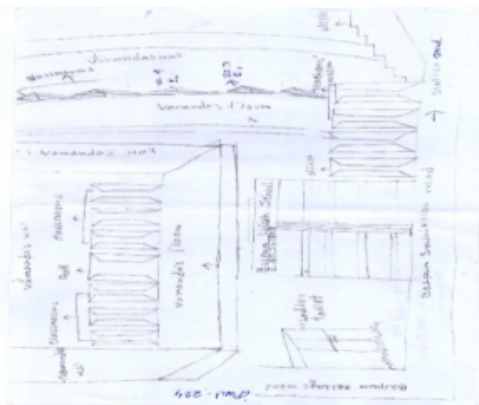

Nazri Naksha