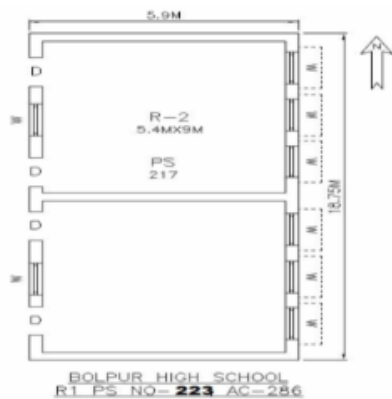

নির্বাচক নিবন্ধন আধিকারিকের স্বাক্ষর

Nazri Naksha

Google Map View

Polling Station Building Front View

Polling Station Front View

Cad View

Key MAP View

1 নাম : অজিত কুমার মুখার্জী পিতার নাম: বনবিহারী মুখার্জী বাড়ির নং : n0199 বয়স : 77 লিঙ্গ : পুরুষ	IIX1223239 ফটো উপলব্ধ	2 নাম : অনুভা মুখার্জী স্বামীর নাম: অজিত কুমার মুখার্জী বাড়ির নং : n0198 বয়স : 71 লিঙ্গ : মহিলা	IIX1223221 ফটো উপলব্ধ	3 নাম : অনুভোম চ্যাটার্জী পিতার নাম: দুলাল চ্যাটার্জী বাড়ির নং : n0049 বয়স : 48 লিঙ্গ : পুরুষ	LVD1339100 ফটো উপলব্ধ
4 নাম : বিপুল চ্যাটার্জী পিতার নাম: দুলাল চ্যাটার্জী বাড়ির নং : n0049 বয়স : 50 লিঙ্গ : পুরুষ	WB/41/284/279059 ফটো উপলব্ধ	5 নাম : টাঠগতা পিতার নাম: দুলাল চ্যাটার্জী বাড়ির নং : n0049 বয়স : 53 লিঙ্গ : পুরুষ	IIX2405496 ফটো উপলব্ধ	6 নাম : ভাস্কর মুখার্জী পিতার নাম: অজিত কুমার মুখার্জী বাড়ির নং : n0200 বয়স : 40 লিঙ্গ : পুরুষ	IIX1223247 ফটো উপলব্ধ
7 নাম : মানতা অধিকারী স্বামীর নাম: যাদব অধিকারী বাড়ির নং : n0076 বয়স : 54 লিঙ্গ : মহিলা	IIX2405439 ফটো উপলব্ধ	8 নাম : সংহিতা অধিকারী পিতার নাম: যাদব অধিকারী বাড়ির নং : n0076 বয়স : 32 লিঙ্গ : মহিলা	IIX1667336 ফটো উপলব্ধ	9 নাম : যাদব অধিকারী পিতার নাম: দুঃখহরণ অধিকারী বাড়ির নং : n0076 বয়স : 60 লিঙ্গ : পুরুষ	WB/41/284/279029 ফটো উপলব্ধ
10 নাম : সায়ন্তন আচার্য্য পিতার নাম: পুলক আচার্য্য বাড়ির নং : n0104 বয়স : 37 লিঙ্গ : পুরুষ	IIX0917393 ফটো উপলব্ধ	11 নাম : মন্দিরা আচার্য স্বামীর নাম: পুলক কুমার আচার্য বাড়ির নং : n0104 বয়স : 61 লিঙ্গ : মহিলা	WB/41/284/312317 ফটো উপলব্ধ	12 নাম : পুলক কুমার আচার্য পিতার নাম: পার্বতী শঙ্কর আচার্য বাড়ির নং : n0104 বয়স : 62 লিঙ্গ : পুরুষ	WB/41/284/312318 ফটো উপলব্ধ
13 নাম : অর্কপ্রভ আচার্য্য পিতার নাম: দীপক কুমার আচার্য্য বাড়ির নং : n0233 বয়স : 28 লিঙ্গ : পুরুষ	IIX2025237 ফটো উপলব্ধ	14 নাম : দীপক কুমার আচার্য্য পিতার নাম: পার্বতী শঙ্কর আচার্য্য বাড়ির নং : n0233 বয়স : 60 লিঙ্গ : পুরুষ	BVQ1957174 ফটো উপলব্ধ	15 নাম : অহনা আচার্য্য পিতার নাম: দীপক কুমার আচার্য্য বাড়ির নং : এন0233 বয়স : 20 লিঙ্গ : মহিলা	IIX3107067 ফটো উপলব্ধ
16 নাম : মিলি আচার্য্য স্বামীর নাম: দীপক কুমার আচার্য্য বাড়ির নং : n0234 বয়স : 53 লিঙ্গ : মহিলা	BVD1957208 ফটো উপলব্ধ	17 নাম : ঋতুশ্রী কর্মকার স্বামীর নাম: সুমন্ত কর্মকার বাড়ির নং : n0039 বয়স : 33 লিঙ্গ : মহিলা	IIX1543560 ফটো উপলব্ধ	18 নাম : রমেশ চন্দ্র কুণ্ডু পিতার নাম: সত্যচরণ কুণ্ডু বাড়ির নং : n0039 বয়স : 69 লিঙ্গ : পুরুষ	IIX2821635 ফটো উপলব্ধ
19 নাম : রঞ্জু কুণ্ডু স্বামীর নাম: সুরেশ কুণ্ডু বাড়ির নং : n0039 বয়স : 36 লিঙ্গ : মহিলা	IIX1893551 ফটো উপলব্ধ	20 নাম : সুরেশ কুণ্ডু পিতার নাম: সত্যচরণ কুণ্ডু বাড়ির নং : n0039 বয়স : 57 লিঙ্গ : পুরুষ	IIX2405363 ফটো উপলব্ধ	21 নাম : সুভাষ কুণ্ডু পিতার নাম: সত্যচরণ কুণ্ডু বাড়ির নং : n0039 বয়স : 49 লিঙ্গ : পুরুষ	IIX2405405 ফটো উপলব্ধ
22 নাম : শিখা কুণ্ডু স্বামীর নাম: রমেশ চন্দ্র কুণ্ডু বাড়ির নং : n0039 বয়স : 62 লিঙ্গ : মহিলা	IIX2405157 ফটো উপলব্ধ	23 নাম : কেয়া কর্মকার স্বামীর নাম: সীতেশ কর্মকার বাড়ির নং : n0226 বয়স : 67 লিঙ্গ : মহিলা	LVD1854025 ফটো উপলব্ধ	24 নাম : নীলিমা কর্মকার পিতার নাম: সীতেশ কর্মকার বাড়ির নং : n0225 বয়স : 42 লিঙ্গ : মহিলা	LVD1854033 ফটো উপলব্ধ
25 নাম : সীতেশ চন্দ্র কর্মকার পিতার নাম: রজনীকান্ত কর্মকার বাড়ির নং : n0224 বয়স : 77 লিঙ্গ : পুরুষ	LVD1854017 ফটো উপলব্ধ	26 নাম : জ্যোৎস্না গুপ্ত স্বামীর নাম: সুধত গুপ্ত বাড়ির নং : n0252 বয়স : 66 লিঙ্গ : মহিলা	IIX2025195 ফটো উপলব্ধ	27 নাম : সুনিতা গুপ্ত স্বামীর নাম: সুরেন গুপ্ত বাড়ির নং : n0064 বয়স : 43 লিঙ্গ : মহিলা	IIX1439561 ফটো উপলব্ধ
28 নাম : সুরেন গুপ্ত পিতার নাম: মনিলাল গুপ্ত বাড়ির নং : n0064 বয়স : 54 লিঙ্গ : পুরুষ	WB/41/284/279349 ফটো উপলব্ধ	29 নাম : মনিলাল গুপ্ত পিতার নাম: হাজারি গুপ্ত বাড়ির নং : n0064 বয়স : 91 লিঙ্গ : পুরুষ	WB/41/284/279096 ফটো উপলব্ধ	30 নাম : দীনু গুপ্ত পিতার নাম: হীরালাল গুপ্ত বাড়ির নং : n0026 বয়স : 45 লিঙ্গ : পুরুষ	LVD1838663 ফটো উপলব্ধ