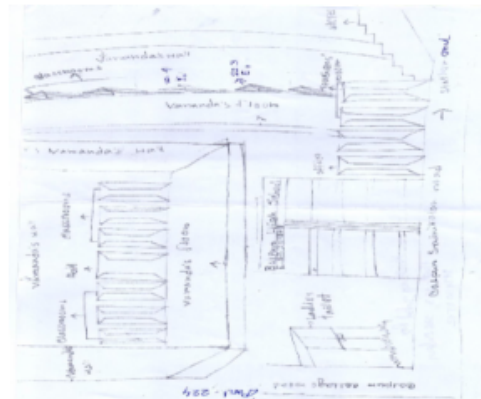

নির্বাচক নিবন্ধন আধিকারিকের স্বাক্ষর

Nazri Naksha

Google Map View

Polling Station Building Front View

Polling Station Front View

Cad View

Key MAP View

1 নাম : অজিত কুমার মুখার্জী পিতার নাম: বনবিহারী মুখার্জী বাড়ির নং : n0199 বয়স : 77 লিঙ্গ : পুরুষ	IIX1223239 ফটো উপলব্ধ	2 নাম : অনুভা মুখার্জী স্বামীর নাম: অজিত কুমার মুখার্জী বাড়ির নং : n0198 বয়স : 71 লিঙ্গ : মহিলা	IIX1223221 ফটো উপলব্ধ	3 নাম : অনুভোম চ্যাটার্জী পিতার নাম: দুলাল চ্যাটার্জী বাড়ির নং : n0049 বয়স : 48 লিঙ্গ : পুরুষ	LVD1339100 ফটো উপলব্ধ
4 নাম : বিপুল চ্যাটার্জী পিতার নাম: দুলাল চ্যাটার্জী বাড়ির নং : n0049 বয়স : 50 লিঙ্গ : পুরুষ	WB/41/284/279059 ফটো উপলব্ধ	5 নাম : টাঠগতা পিতার নাম: দুলাল চ্যাটার্জী বাড়ির নং : n0049 বয়স : 53 লিঙ্গ : পুরুষ	IIX2405496 ফটো উপলব্ধ	6 নাম : ভাস্কর মুখার্জী পিতার নাম: অজিত কুমার মুখার্জী বাড়ির নং : n0200 বয়স : 40 লিঙ্গ : পুরুষ	IIX1223247 ফটো উপলব্ধ
7 নাম : মানতা অধিকারী স্বামীর নাম: যাদব অধিকারী বাড়ির নং : n0076 বয়স : 54 লিঙ্গ : মহিলা	IIX2405439 ফটো উপলব্ধ	8 নাম : সংহিতা অধিকারী পিতার নাম: যাদব অধিকারী বাড়ির নং : n0076 বয়স : 32 লিঙ্গ : মহিলা	IIX1667336 ফটো উপলব্ধ	9 নাম : যাদব অধিকারী পিতার নাম: দুঃখহরণ অধিকারী বাড়ির নং : n0076 বয়স : 60 লিঙ্গ : পুরুষ	WB/41/284/279029 ফটো উপলব্ধ
10 নাম : সায়ন্তন আচার্য্য পিতার নাম: পুলক আচার্য্য বাড়ির নং : n0104 বয়স : 37 লিঙ্গ : পুরুষ	IIX0917393 ফটো উপলব্ধ	11 নাম : মন্দিরা আচার্য স্বামীর নাম: পুলক কুমার আচার্য বাড়ির নং : n0104 বয়স : 61 লিঙ্গ : মহিলা	WB/41/284/312317 ফটো উপলব্ধ	12 নাম : পুলক কুমার আচার্য পিতার নাম: পার্বতী শঙ্কর আচার্য বাড়ির নং : n0104 বয়স : 62 লিঙ্গ : পুরুষ	WB/41/284/312318 ফটো উপলব্ধ
13 নাম : অর্কপ্রভ আচার্য্য পিতার নাম: দীপক কুমার আচার্য্য বাড়ির নং : n0233 বয়স : 28 লিঙ্গ : পুরুষ	IIX2025237 ফটো উপলব্ধ	14 নাম : দীপক কুমার আচার্য্য পিতার নাম: পার্বতী শঙ্কর আচার্য্য বাড়ির নং : n0233 বয়স : 60 লিঙ্গ : পুরুষ	BVQ1957174 ফটো উপলব্ধ	15 নাম : অহনা আচার্য্য পিতার নাম: দীপক কুমার আচার্য্য বাড়ির নং : এন0233 বয়স : 20 লিঙ্গ : মহিলা	IIX3107067 ফটো উপলব্ধ
16 নাম : মিলি আচার্য্য স্বামীর নাম: দীপক কুমার আচার্য্য বাড়ির নং : n0234 বয়স : 53 লিঙ্গ : মহিলা	BVD1957208 ফটো উপলব্ধ	17 নাম : ঋতুশ্রী কর্মকার স্বামীর নাম: সুমন্ত কর্মকার বাড়ির নং : n0039 বয়স : 33 লিঙ্গ : মহিলা	IIX1543560 ফটো উপলব্ধ	18 নাম : রমেশ চন্দ্র কুণ্ডু পিতার নাম: সত্যচরণ কুণ্ডু বাড়ির নং : n0039 বয়স : 69 লিঙ্গ : পুরুষ	IIX2821635 ফটো উপলব্ধ
19 নাম : রঞ্জু কুণ্ডু স্বামীর নাম: সুরেশ কুণ্ডু বাড়ির নং : n0039 বয়স : 36 লিঙ্গ : মহিলা	IIX1893551 ফটো উপলব্ধ	20 নাম : সুরেশ কুণ্ডু পিতার নাম: সত্যচরণ কুণ্ডু বাড়ির নং : n0039 বয়স : 57 লিঙ্গ : পুরুষ	IIX2405363 ফটো উপলব্ধ	21 নাম : সুভাষ কুণ্ডু পিতার নাম: সত্যচরণ কুণ্ডু বাড়ির নং : n0039 বয়স : 49 লিঙ্গ : পুরুষ	IIX2405405 ফটো উপলব্ধ
22 নাম : শিখা কুণ্ডু স্বামীর নাম: রমেশ চন্দ্র কুণ্ডু বাড়ির নং : n0039 বয়স : 62 লিঙ্গ : মহিলা	IIX2405157 ফটো উপলব্ধ	23 নাম : কেয়া কর্মকার স্বামীর নাম: সীতেশ কর্মকার বাড়ির নং : n0226 বয়স : 67 লিঙ্গ : মহিলা	LVD1854025 ফটো উপলব্ধ	24 নাম : নীলিমা কর্মকার পিতার নাম: সীতেশ কর্মকার বাড়ির নং : n0225 বয়স : 42 লিঙ্গ : মহিলা	LVD1854033 ফটো উপলব্ধ
25 নাম : সীতেশ চন্দ্র কর্মকার পিতার নাম: রজনীকান্ত কর্মকার বাড়ির নং : n0224 বয়স : 77 লিঙ্গ : পুরুষ	LVD1854017 ফটো উপলব্ধ	26 নাম : জ্যোৎস্না গুপ্ত স্বামীর নাম: সুধত গুপ্ত বাড়ির নং : n0252 বয়স : 66 লিঙ্গ : মহিলা	IIX2025195 ফটো উপলব্ধ	27 নাম : সুনিতা গুপ্ত স্বামীর নাম: সুরেন গুপ্ত বাড়ির নং : n0064 বয়স : 43 লিঙ্গ : মহিলা	IIX1439561 ফটো উপলব্ধ
28 নাম : সুরেন গুপ্ত পিতার নাম: মনিলাল গুপ্ত বাড়ির নং : n0064 বয়স : 54 লিঙ্গ : পুরুষ	WB/41/284/279349 ফটো উপলব্ধ	29 নাম : মনিলাল গুপ্ত পিতার নাম: হাজারি গুপ্ত বাড়ির নং : n0064 বয়স : 91 লিঙ্গ : পুরুষ	WB/41/284/279096 ফটো উপলব্ধ	30 নাম : দীনু গুপ্ত পিতার নাম: হীরালাল গুপ্ত বাড়ির নং : n0026 বয়স : 45 লিঙ্গ : পুরুষ	LVD1838663 ফটো উপলব্ধ