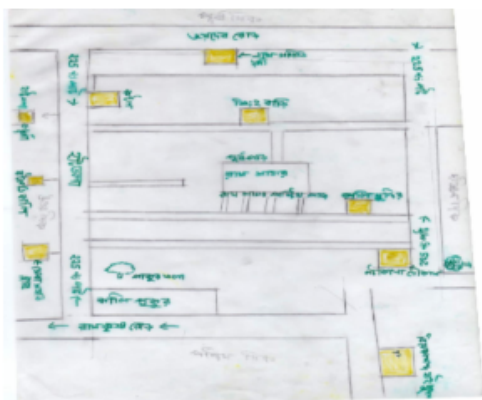

Nazri Naksha