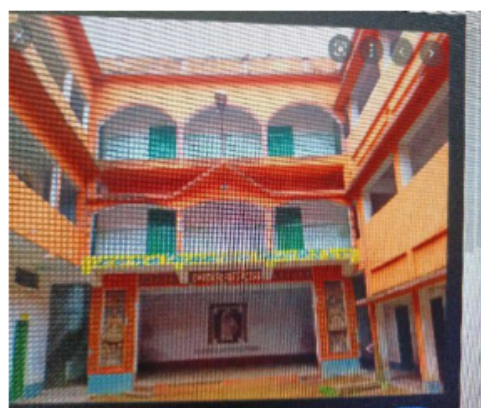

নির্বাচক নিবন্ধন আধিকারিকের স্বাক্ষর

Nazri Naksha

Google Map View

Polling Station Building Front View

Polling Station Front View

Cad View

Key MAP View

1	IIX1440486	নাম : হাসনাহেনা বেগম স্বামীর নাম: সেখ এনামুল হক বাড়ির নং : n0030 বয়স : 47 লিঙ্গ : মহিলা	ফটো উপলব্ধ	2	IIX3054558	নাম : লক্ষ্মী দাস বৈরাগ্য স্বামীর নাম: মৃত্যুঞ্জয় দাস বৈরাগ্য বাড়ির নং : এন0000 কালি পুকুর পাড় বয়স : 22 লিঙ্গ : মহিলা	ফটো উপলব্ধ	3	LVD2071850	নাম : সোমনাথ খটিক পিতার নাম: লক্ষ্মীনারায়ণ খটিক বাড়ির নং : n0002 বয়স : 40 লিঙ্গ : পুরুষ	ফটো উপলব্ধ
4	LVD2071843	নাম : বুদ্ধদেব খটিক পিতার নাম: লক্ষ্মীনারায়ণ খটিক বাড়ির নং : n0002 বয়স : 42 লিঙ্গ : পুরুষ	ফটো উপলব্ধ	5	WB/41/284/285459	নাম : সঙ্গীতা খটিক স্বামীর নাম: লক্ষ্মীনারায়ণ খটিক বাড়ির নং : n0002 বয়স : 71 লিঙ্গ : মহিলা	ফটো উপলব্ধ	6	TFH1346444	নাম : মৌসুমী গড়াই সাহা স্বামীর নাম: জয়দেব গড়াই বাড়ির নং : 000 বয়স : 31 লিঙ্গ : মহিলা	ফটো উপলব্ধ
7	IIX2423838	নাম : মিন্ধেশেখর ঘোষ পিতার নাম: দেবেন্দ্রনাথ ঘোষ বাড়ির নং : n0014 বয়স : 50 লিঙ্গ : পুরুষ	ফটো উপলব্ধ	8	LVD2071892	নাম : তিলোত্তমা ঘোষ স্বামীর নাম: মিন্ধাশেখর ঘোষ বাড়ির নং : n0014 বয়স : 43 লিঙ্গ : মহিলা	ফটো উপলব্ধ	9	IIX2277358	নাম : শ্রাবনী ঘোষ স্বামীর নাম: মিলন ঘোষ বাড়ির নং : n0232 বয়স : 28 লিঙ্গ : মহিলা	ফটো উপলব্ধ
10	IIX2404390	নাম : পার্বতী ঘোষ স্বামীর নাম: পূর্ব কুমার ঘোষ বাড়ির নং : রবীন্দ্র সরনী (বাইপাস) বয়স : 60 লিঙ্গ : মহিলা	ফটো উপলব্ধ	11	IIX2799302	নাম : পৌলমী চক্রবর্তী পিতার নাম: দিলীপ চক্রবর্তী বাড়ির নং : 380, গীতাবিতান বয়স : 24 লিঙ্গ : মহিলা	ফটো উপলব্ধ	12	IIX2256584	নাম : সায়ন্তিকা চৌধুরী পিতার নাম: মনোজ চৌধুরী বাড়ির নং : n0234 বয়স : 26 লিঙ্গ : মহিলা	ফটো উপলব্ধ
13	IIX2295046	নাম : পিন্টু তুরী পিতার নাম: আনন্দ তুরী বাড়ির নং : n0225 বয়স : 26 লিঙ্গ : পুরুষ	ফটো উপলব্ধ	14	IIX2889483	নাম : সংগীতা দত্ত পিতার নাম: সুরজিত দত্ত বাড়ির নং : কবি জয়দেব রোড বয়স : 26 লিঙ্গ : মহিলা	ফটো উপলব্ধ	15	LVD2467462	নাম : অতীরঞ্জন দাস পিতার নাম: অশোক দাস বাড়ির নং : n0022 বয়স : 38 লিঙ্গ : পুরুষ	ফটো উপলব্ধ
16	IIX2816940	নাম : মিনতী দাস স্বামীর নাম: শ্রীকান্ত দাস বাড়ির নং : n0010 বয়স : 56 লিঙ্গ : মহিলা	ফটো উপলব্ধ	17	IIX2816957	নাম : শ্রীকান্ত দাস পিতার নাম: গোপালচন্দ্র দাস বাড়ির নং : n0010 বয়স : 68 লিঙ্গ : পুরুষ	ফটো উপলব্ধ	18	IIX2406445	নাম : নিত্যরঞ্জন দাস পিতার নাম: জয় কুমার দাস বাড়ির নং : n0022 বয়স : 62 লিঙ্গ : পুরুষ	ফটো উপলব্ধ
19	WB/41/284/285173	নাম : রামকৃষ্ণ দাস পিতার নাম: অতুল চন্দ্র দাস বাড়ির নং : n0025 বয়স : 57 লিঙ্গ : পুরুষ	ফটো উপলব্ধ	20	WB/41/284/285040	নাম : ফুলুরানী দাস স্বামীর নাম: ছবিলাল দাস বাড়ির নং : n0008 বয়স : 89 লিঙ্গ : মহিলা	ফটো উপলব্ধ	21	WB/41/284/285519	নাম : গীতারানী দাস স্বামীর নাম: দুর্বাদল দাস বাড়ির নং : n0008 বয়স : 76 লিঙ্গ : মহিলা	ফটো উপলব্ধ
22	WB/41/284/285367	নাম : চণ্ডীচরণ দাস পিতার নাম: দুর্বাদল দাস বাড়ির নং : n0008 বয়স : 45 লিঙ্গ : পুরুষ	ফটো উপলব্ধ	23	IIX0926485	নাম : অক্ষয় দাস পিতার নাম: দুর্বা দল দাস বাড়ির নং : n0008 বয়স : 38 লিঙ্গ : পুরুষ	ফটো উপলব্ধ	24	LVD2072874	নাম : মিনু দাস স্বামীর নাম: সুশান্ত দাস বাড়ির নং : n0009 বয়স : 48 লিঙ্গ : মহিলা	ফটো উপলব্ধ
25	WB/41/284/285068	নাম : হানুরঞ্জন দাস পিতার নাম: গোপালচন্দ্র দাস বাড়ির নং : n0010 বয়স : 81 লিঙ্গ : পুরুষ	ফটো উপলব্ধ	26	IIX1770973	নাম : রাজদীপ দাস পিতার নাম: শ্রীকান্ত দাস বাড়ির নং : n0010 বয়স : 31 লিঙ্গ : পুরুষ	ফটো উপলব্ধ	27	LVD2391266	নাম : সূর্ণা দাস পিতার নাম: হানুরঞ্জন দাস বাড়ির নং : n0010 বয়স : 38 লিঙ্গ : মহিলা	ফটো উপলব্ধ
28	IIX3189164	নাম : তারক চন্দ্র দাস পিতার নাম: গোপালচন্দ্র দাস বাড়ির নং : n0012 বয়স : 60 লিঙ্গ : পুরুষ	ফটো উপলব্ধ	29	IIX3203205	নাম : মল্লিকা দাস স্বামীর নাম: তারকচন্দ্র দাস বাড়ির নং : n0012 বয়স : 52 লিঙ্গ : মহিলা	ফটো উপলব্ধ	30	WB/41/284/285231	নাম : ভুবন দাস পিতার নাম: গোপালচন্দ্র দাস বাড়ির নং : n0012 বয়স : 54 লিঙ্গ : পুরুষ	ফটো উপলব্ধ