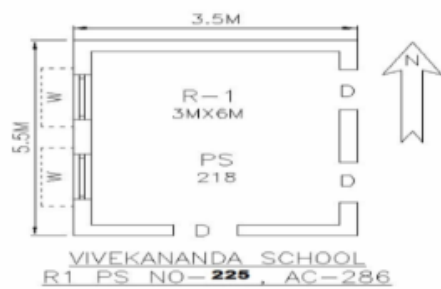

নির্বাচক নিবন্ধন আধিকারিকের স্বাক্ষর

Nazri Naksha

Google Map View

Polling Station Building Front View

Polling Station Front View

Cad View

Key MAP View

1	IIX1440486	নাম : হাসনাহেনা বেগম স্বামীর নাম: সেখ এনামুল হক বাড়ির নং : n0030 বয়স : 47 লিঙ্গ : মহিলা	ফটো উপলব্ধ	2	IIX3054558	নাম : লক্ষ্মী দাস বৈরাগ্য স্বামীর নাম: মৃত্যুঞ্জয় দাস বৈরাগ্য বাড়ির নং : এন0000 কালি পুকুর পাড় বয়স : 22 লিঙ্গ : মহিলা	ফটো উপলব্ধ	3	LVD2071850	নাম : সোমনাথ খটিক পিতার নাম: লক্ষ্মীনারায়ণ খটিক বাড়ির নং : n0002 বয়স : 40 লিঙ্গ : পুরুষ	ফটো উপলব্ধ
4	LVD2071843	নাম : বুদ্ধদেব খটিক পিতার নাম: লক্ষ্মীনারায়ণ খটিক বাড়ির নং : n0002 বয়স : 42 লিঙ্গ : পুরুষ	ফটো উপলব্ধ	5	WB/41/284/285459	নাম : সঙ্গীতা খটিক স্বামীর নাম: লক্ষ্মীনারায়ণ খটিক বাড়ির নং : n0002 বয়স : 71 লিঙ্গ : মহিলা	ফটো উপলব্ধ	6	TFH1346444	নাম : মৌসুমী গড়াই সাহা স্বামীর নাম: জয়দেব গড়াই বাড়ির নং : 000 বয়স : 31 লিঙ্গ : মহিলা	ফটো উপলব্ধ
7	IIX2423838	নাম : মিন্ধেশেখর ঘোষ পিতার নাম: দেবেন্দ্রনাথ ঘোষ বাড়ির নং : n0014 বয়স : 50 লিঙ্গ : পুরুষ	ফটো উপলব্ধ	8	LVD2071892	নাম : তিলোত্তমা ঘোষ স্বামীর নাম: মিন্ধাশেখর ঘোষ বাড়ির নং : n0014 বয়স : 43 লিঙ্গ : মহিলা	ফটো উপলব্ধ	9	IIX2277358	নাম : শ্রাবনী ঘোষ স্বামীর নাম: মিলন ঘোষ বাড়ির নং : n0232 বয়স : 28 লিঙ্গ : মহিলা	ফটো উপলব্ধ
10	IIX2404390	নাম : পার্বতী ঘোষ স্বামীর নাম: পূর্ব কুমার ঘোষ বাড়ির নং : রবীন্দ্র সরনী (বাইপাস) বয়স : 60 লিঙ্গ : মহিলা	ফটো উপলব্ধ	11	IIX2799302	নাম : পৌলমী চক্রবর্তী পিতার নাম: দিলীপ চক্রবর্তী বাড়ির নং : 380, গীতাবিতান বয়স : 24 লিঙ্গ : মহিলা	ফটো উপলব্ধ	12	IIX2256584	নাম : সায়ন্তিকা চৌধুরী পিতার নাম: মনোজ চৌধুরী বাড়ির নং : n0234 বয়স : 26 লিঙ্গ : মহিলা	ফটো উপলব্ধ
13	IIX2295046	নাম : পিন্টু তুরী পিতার নাম: আনন্দ তুরী বাড়ির নং : n0225 বয়স : 26 লিঙ্গ : পুরুষ	ফটো উপলব্ধ	14	IIX2889483	নাম : সংগীতা দত্ত পিতার নাম: সুরজিত দত্ত বাড়ির নং : কবি জয়দেব রোড বয়স : 26 লিঙ্গ : মহিলা	ফটো উপলব্ধ	15	LVD2467462	নাম : অতীরঞ্জন দাস পিতার নাম: অশোক দাস বাড়ির নং : n0022 বয়স : 38 লিঙ্গ : পুরুষ	ফটো উপলব্ধ
16	IIX2816940	নাম : মিনতী দাস স্বামীর নাম: শ্রীকান্ত দাস বাড়ির নং : n0010 বয়স : 56 লিঙ্গ : মহিলা	ফটো উপলব্ধ	17	IIX2816957	নাম : শ্রীকান্ত দাস পিতার নাম: গোপালচন্দ্র দাস বাড়ির নং : n0010 বয়স : 68 লিঙ্গ : পুরুষ	ফটো উপলব্ধ	18	IIX2406445	নাম : নিত্যরঞ্জন দাস পিতার নাম: জয় কুমার দাস বাড়ির নং : n0022 বয়স : 62 লিঙ্গ : পুরুষ	ফটো উপলব্ধ
19	WB/41/284/285173	নাম : রামকৃষ্ণ দাস পিতার নাম: অতুল চন্দ্র দাস বাড়ির নং : n0025 বয়স : 57 লিঙ্গ : পুরুষ	ফটো উপলব্ধ	20	WB/41/284/285040	নাম : ফুলুরানী দাস স্বামীর নাম: ছবিলাল দাস বাড়ির নং : n0008 বয়স : 89 লিঙ্গ : মহিলা	ফটো উপলব্ধ	21	WB/41/284/285519	নাম : গীতারানী দাস স্বামীর নাম: দুর্বাদল দাস বাড়ির নং : n0008 বয়স : 76 লিঙ্গ : মহিলা	ফটো উপলব্ধ
22	WB/41/284/285367	নাম : চণ্ডীচরণ দাস পিতার নাম: দুর্বাদল দাস বাড়ির নং : n0008 বয়স : 45 লিঙ্গ : পুরুষ	ফটো উপলব্ধ	23	IIX0926485	নাম : অক্ষয় দাস পিতার নাম: দুর্বা দল দাস বাড়ির নং : n0008 বয়স : 38 লিঙ্গ : পুরুষ	ফটো উপলব্ধ	24	LVD2072874	নাম : মিনু দাস স্বামীর নাম: সুশান্ত দাস বাড়ির নং : n0009 বয়স : 48 লিঙ্গ : মহিলা	ফটো উপলব্ধ
25	WB/41/284/285068	নাম : হানুরঞ্জন দাস পিতার নাম: গোপালচন্দ্র দাস বাড়ির নং : n0010 বয়স : 81 লিঙ্গ : পুরুষ	ফটো উপলব্ধ	26	IIX1770973	নাম : রাজদীপ দাস পিতার নাম: শ্রীকান্ত দাস বাড়ির নং : n0010 বয়স : 31 লিঙ্গ : পুরুষ	ফটো উপলব্ধ	27	LVD2391266	নাম : সূর্ণা দাস পিতার নাম: হানুরঞ্জন দাস বাড়ির নং : n0010 বয়স : 38 লিঙ্গ : মহিলা	ফটো উপলব্ধ
28	IIX3189164	নাম : তারক চন্দ্র দাস পিতার নাম: গোপালচন্দ্র দাস বাড়ির নং : n0012 বয়স : 60 লিঙ্গ : পুরুষ	ফটো উপলব্ধ	29	IIX3203205	নাম : মল্লিকা দাস স্বামীর নাম: তারকচন্দ্র দাস বাড়ির নং : n0012 বয়স : 52 লিঙ্গ : মহিলা	ফটো উপলব্ধ	30	WB/41/284/285231	নাম : ভুবন দাস পিতার নাম: গোপালচন্দ্র দাস বাড়ির নং : n0012 বয়স : 54 লিঙ্গ : পুরুষ	ফটো উপলব্ধ