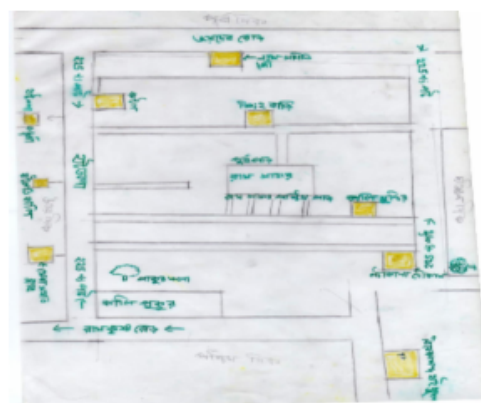

নির্বাচক নিবন্ধন আধিকারিকের স্বাক্ষর

Nazri Naksha

Google Map View

Polling Station Building Front View

Polling Station Front View

Cad View

Key MAP View

1	IIX1440486	নাম : হাসনাহেনা বেগম স্বামীর নাম: সেখ এনামুল হক বাড়ির নং : n0030 বয়স : 47 লিঙ্গ : মহিলা	ফটো উপলব্ধ	2	IIX3054558	নাম : লক্ষ্মী দাস বৈরাগ্য স্বামীর নাম: মৃত্যুঞ্জয় দাস বৈরাগ্য বাড়ির নং : এন0000 কালি পুকুর পাড় বয়স : 22 লিঙ্গ : মহিলা	ফটো উপলব্ধ	3	LVD2071850	নাম : সোমনাথ খটিক পিতার নাম: লক্ষ্মীনারায়ণ খটিক বাড়ির নং : n0002 বয়স : 40 লিঙ্গ : পুরুষ	ফটো উপলব্ধ
4	LVD2071843	নাম : বুদ্ধদেব খটিক পিতার নাম: লক্ষ্মীনারায়ণ খটিক বাড়ির নং : n0002 বয়স : 42 লিঙ্গ : পুরুষ	ফটো উপলব্ধ	5	WB/41/284/285459	নাম : সঙ্গীতা খটিক স্বামীর নাম: লক্ষ্মীনারায়ণ খটিক বাড়ির নং : n0002 বয়স : 71 লিঙ্গ : মহিলা	ফটো উপলব্ধ	6	TFH1346444	নাম : মৌসুমী গড়াই সাহা স্বামীর নাম: জয়দেব গড়াই বাড়ির নং : 000 বয়স : 31 লিঙ্গ : মহিলা	ফটো উপলব্ধ
7	IIX2423838	নাম : মিন্ধেশেখর ঘোষ পিতার নাম: দেবেন্দ্রনাথ ঘোষ বাড়ির নং : n0014 বয়স : 50 লিঙ্গ : পুরুষ	ফটো উপলব্ধ	8	LVD2071892	নাম : তিলোত্তমা ঘোষ স্বামীর নাম: মিন্ধাশেখর ঘোষ বাড়ির নং : n0014 বয়স : 43 লিঙ্গ : মহিলা	ফটো উপলব্ধ	9	IIX2277358	নাম : শ্রাবনী ঘোষ স্বামীর নাম: মিলন ঘোষ বাড়ির নং : n0232 বয়স : 28 লিঙ্গ : মহিলা	ফটো উপলব্ধ
10	IIX2404390	নাম : পার্বতী ঘোষ স্বামীর নাম: পূর্ব কুমার ঘোষ বাড়ির নং : রবীন্দ্র সরনী (বাইপাস) বয়স : 60 লিঙ্গ : মহিলা	ফটো উপলব্ধ	11	IIX2799302	নাম : পৌলমী চক্রবর্তী পিতার নাম: দিলীপ চক্রবর্তী বাড়ির নং : 380, গীতাবিতান বয়স : 24 লিঙ্গ : মহিলা	ফটো উপলব্ধ	12	IIX2256584	নাম : সায়ন্তিকা চৌধুরী পিতার নাম: মনোজ চৌধুরী বাড়ির নং : n0234 বয়স : 26 লিঙ্গ : মহিলা	ফটো উপলব্ধ
13	IIX2295046	নাম : পিন্টু তুরী পিতার নাম: আনন্দ তুরী বাড়ির নং : n0225 বয়স : 26 লিঙ্গ : পুরুষ	ফটো উপলব্ধ	14	IIX2889483	নাম : সংগীতা দত্ত পিতার নাম: সুরজিত দত্ত বাড়ির নং : কবি জয়দেব রোড বয়স : 26 লিঙ্গ : মহিলা	ফটো উপলব্ধ	15	LVD2467462	নাম : অতীরঞ্জন দাস পিতার নাম: অশোক দাস বাড়ির নং : n0022 বয়স : 38 লিঙ্গ : পুরুষ	ফটো উপলব্ধ
16	IIX2816940	নাম : মিনতী দাস স্বামীর নাম: শ্রীকান্ত দাস বাড়ির নং : n0010 বয়স : 56 লিঙ্গ : মহিলা	ফটো উপলব্ধ	17	IIX2816957	নাম : শ্রীকান্ত দাস পিতার নাম: গোপালচন্দ্র দাস বাড়ির নং : n0010 বয়স : 68 লিঙ্গ : পুরুষ	ফটো উপলব্ধ	18	IIX2406445	নাম : নিত্যরঞ্জন দাস পিতার নাম: জয় কুমার দাস বাড়ির নং : n0022 বয়স : 62 লিঙ্গ : পুরুষ	ফটো উপলব্ধ
19	WB/41/284/285173	নাম : রামকৃষ্ণ দাস পিতার নাম: অতুল চন্দ্র দাস বাড়ির নং : n0025 বয়স : 57 লিঙ্গ : পুরুষ	ফটো উপলব্ধ	20	WB/41/284/285040	নাম : ফুলুরানী দাস স্বামীর নাম: ছবিলাল দাস বাড়ির নং : n0008 বয়স : 89 লিঙ্গ : মহিলা	ফটো উপলব্ধ	21	WB/41/284/285519	নাম : গীতারানী দাস স্বামীর নাম: দুর্বাদল দাস বাড়ির নং : n0008 বয়স : 76 লিঙ্গ : মহিলা	ফটো উপলব্ধ
22	WB/41/284/285367	নাম : চণ্ডীচরণ দাস পিতার নাম: দুর্বাদল দাস বাড়ির নং : n0008 বয়স : 45 লিঙ্গ : পুরুষ	ফটো উপলব্ধ	23	IIX0926485	নাম : অক্ষয় দাস পিতার নাম: দুর্বা দল দাস বাড়ির নং : n0008 বয়স : 38 লিঙ্গ : পুরুষ	ফটো উপলব্ধ	24	LVD2072874	নাম : মিনু দাস স্বামীর নাম: সুশান্ত দাস বাড়ির নং : n0009 বয়স : 48 লিঙ্গ : মহিলা	ফটো উপলব্ধ
25	WB/41/284/285068	নাম : হানুরঞ্জন দাস পিতার নাম: গোপালচন্দ্র দাস বাড়ির নং : n0010 বয়স : 81 লিঙ্গ : পুরুষ	ফটো উপলব্ধ	26	IIX1770973	নাম : রাজদীপ দাস পিতার নাম: শ্রীকান্ত দাস বাড়ির নং : n0010 বয়স : 31 লিঙ্গ : পুরুষ	ফটো উপলব্ধ	27	LVD2391266	নাম : সূর্ণা দাস পিতার নাম: হানুরঞ্জন দাস বাড়ির নং : n0010 বয়স : 38 লিঙ্গ : মহিলা	ফটো উপলব্ধ
28	IIX3189164	নাম : তারক চন্দ্র দাস পিতার নাম: গোপালচন্দ্র দাস বাড়ির নং : n0012 বয়স : 60 লিঙ্গ : পুরুষ	ফটো উপলব্ধ	29	IIX3203205	নাম : মল্লিকা দাস স্বামীর নাম: তারকচন্দ্র দাস বাড়ির নং : n0012 বয়স : 52 লিঙ্গ : মহিলা	ফটো উপলব্ধ	30	WB/41/284/285231	নাম : ভুবন দাস পিতার নাম: গোপালচন্দ্র দাস বাড়ির নং : n0012 বয়স : 54 লিঙ্গ : পুরুষ	ফটো উপলব্ধ