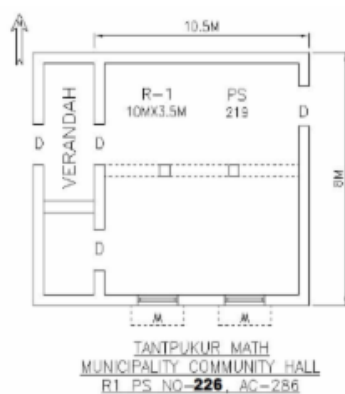

নির্বাচক নিবন্ধন আধিকারিকের স্বাক্ষর

Nazri Naksha

Google Map View

Polling Station Building Front View

Polling Station Front View

Cad View

Key MAP View

1 নাম : সন্ধ্যা সর্দার অন্যান্য: শুকো সর্দার বাড়ির নং : n0086 বয়স : 65 লিঙ্গ : মহিলা ফটো উপলব্ধ	WB/41/284/288301	2 নাম : রুবিনা বিবি স্বামীর নাম: আহাদ আলি বাড়ির নং : n0065 বয়স : 38 লিঙ্গ : মহিলা ফটো উপলব্ধ	IIX1544402	3 নাম : আহাদ আলি পিতার নাম: আসরফ আলি বাড়ির নং : n0065 বয়স : 44 লিঙ্গ : পুরুষ ফটো উপলব্ধ	LVD1339803
4 নাম : আহামদ আলি পিতার নাম: আসরফ আলি বাড়ির নং : n0065 বয়স : 53 লিঙ্গ : পুরুষ ফটো উপলব্ধ	WB/41/284/288426	5 নাম : জাবেদা খাতুন স্বামীর নাম: আসরফ আলি বাড়ির নং : n0065 বয়স : 69 লিঙ্গ : মহিলা ফটো উপলব্ধ	WB/41/284/288325	6 নাম : প্রফুল্ল কুমার গায়েন পিতার নাম: জগবন্ধু গায়েন বাড়ির নং : n0151 বয়স : 59 লিঙ্গ : পুরুষ ফটো উপলব্ধ	IIX3129442
7 নাম : পিঙ্কি বিবি স্বামীর নাম: জাহিরউদ্দিন আনসারী বাড়ির নং : n0137 বয়স : 47 লিঙ্গ : মহিলা ফটো উপলব্ধ	LVD2397966	8 নাম : সাদ্দাম সেখ পিতার নাম: সেখ সালাউদ্দিন বাড়ির নং : n0073 বয়স : 32 লিঙ্গ : পুরুষ ফটো উপলব্ধ	IIX1894559	9 নাম : সাহেব সেখ মায়ের নাম: সায়রা বিবি বাড়ির নং : n0073 বয়স : 37 লিঙ্গ : পুরুষ ফটো উপলব্ধ	IIX1894484
10 নাম : রেশমা বিবি অন্যান্য: সায়রা বিবি বাড়ির নং : n0073 বয়স : 50 লিঙ্গ : মহিলা ফটো উপলব্ধ	IIX1894518	11 নাম : রাজীব সেখ পিতার নাম: আলাউদ্দিন সেখ বাড়ির নং : n0073 বয়স : 35 লিঙ্গ : পুরুষ ফটো উপলব্ধ	IIX1441740	12 নাম : ফকিরা সেখ পিতার নাম: আলাউদ্দিন সেখ বাড়ির নং : n0073 বয়স : 46 লিঙ্গ : পুরুষ ফটো উপলব্ধ	IIX1441401
13 নাম : মুন্নি বিবি অন্যান্য: সালাউদ্দিন সেখ বাড়ির নং : n0073 বয়স : 53 লিঙ্গ : মহিলা ফটো উপলব্ধ	WB/41/284/288386	14 নাম : সালাউদ্দিন সেখ পিতার নাম: আলাউদ্দিন সেখ বাড়ির নং : n0073 বয়স : 58 লিঙ্গ : পুরুষ ফটো উপলব্ধ	WB/41/284/288320	15 নাম : মিনু কর্মকার (দে) স্বামীর নাম: তাপস কর্মকার বাড়ির নং : n0012 বয়স : 54 লিঙ্গ : মহিলা ফটো উপলব্ধ	LVD2073138
16 নাম : আদুরী বিবি অন্যান্য: হাতেম বাড়ির নং : n0121 বয়স : 61 লিঙ্গ : মহিলা ফটো উপলব্ধ	WB/41/284/288480	17 নাম : ববি খাতুন পিতার নাম: হাতেম খাঁ বাড়ির নং : n0121 বয়স : 38 লিঙ্গ : মহিলা ফটো উপলব্ধ	LVD2249456	18 নাম : কহিনুর বিবি স্বামীর নাম: আহমদ আলি বাড়ির নং : n0065 বয়স : 38 লিঙ্গ : মহিলা ফটো উপলব্ধ	IIX0932111
19 নাম : আফজল আলি পিতার নাম: আসরফ আলি বাড়ির নং : n0065 বয়স : 35 লিঙ্গ : পুরুষ ফটো উপলব্ধ	LVD2467793	20 নাম : আবিদ আলি পিতার নাম: আসরফ আলি বাড়ির নং : n0065 বয়স : 39 লিঙ্গ : পুরুষ ফটো উপলব্ধ	LVD2249449	21 নাম : দুখু সর্দার পিতার নাম: সুকো সর্দার বাড়ির নং : n0086 বয়স : 46 লিঙ্গ : পুরুষ ফটো উপলব্ধ	LVD1292861
22 নাম : চন্দনা সর্দার স্বামীর নাম: দুখু সর্দার বাড়ির নং : n0086 বয়স : 39 লিঙ্গ : মহিলা ফটো উপলব্ধ	LVD2075596	23 নাম : সাবিত্রী সর্দার পিতার নাম: সুকু সর্দার বাড়ির নং : n0086 বয়স : 45 লিঙ্গ : মহিলা ফটো উপলব্ধ	LVD2467975	24 নাম : সঞ্জীব সর্দার পিতার নাম: সুকু সর্দার বাড়ির নং : n0086 বয়স : 36 লিঙ্গ : পুরুষ ফটো উপলব্ধ	LVD2467983
Q 25 নাম : খোকন সর্দার পিতার নাম: জেটু সর্দার বাড়ির নং : বয়স : 42 লিঙ্গ : পুরুষ ফটো উপলব্ধ	IIX1894252	26 নাম : অশোক সাহানী পিতার নাম: রামঅবতার সাহানী বাড়ির নং : n0125 বয়স : 55 লিঙ্গ : পুরুষ ফটো উপলব্ধ	WB/41/284/288435	27 নাম : মঞ্জু সাহানী স্বামীর নাম: অশোক সাহানী বাড়ির নং : n0125 বয়স : 46 লিঙ্গ : মহিলা ফটো উপলব্ধ	IIX1441351
28 নাম : অমিত সাহানী পিতার নাম: অশোক সাহানী বাড়ির নং : n0125 বয়স : 29 লিঙ্গ : পুরুষ ফটো উপলব্ধ	IIX2000966	29 নাম : দিলীপ সাহানী পিতার নাম: রামঅবতার সাহানী বাড়ির নং : n0125 বয়স : 45 লিঙ্গ : পুরুষ ফটো উপলব্ধ	LVD1292887	30 নাম : কার্তিক সাহানী পিতার নাম: রামঅবতার সাহানী বাড়ির নং : n0125 বয়স : 38 লিঙ্গ : পুরুষ ফটো উপলব্ধ	LVD2391373