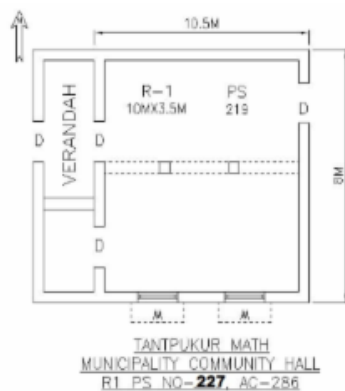

নির্বাচক নিবন্ধন আধিকারিকের স্বাক্ষর

Nazri Naksha

Google Map View

Polling Station Building Front View

Polling Station Front View

Cad View

Key MAP View

1 নাম : ফিরদৌসী বিবি স্বামীর নাম: মহঃ আজিম সেখ বাড়ির নং : n0220 বয়স : 54 লিঙ্গ : মহিলা	IIX1544154 ফটো উপলব্ধ	2 নাম : কার্তিক দত্ত পিতার নাম: রাখাল দত্ত বাড়ির নং : n0155 বয়স : 36 লিঙ্গ : পুরুষ	IIX1211911 ফটো উপলব্ধ	3 নাম : ঈদ্রিশ সেখ পিতার নাম: আপেল সেখ বাড়ির নং : n0127 বয়স : 45 লিঙ্গ : পুরুষ	LVD1293059 ফটো উপলব্ধ
4 নাম : ফিরোজা বেগম স্বামীর নাম: মহঃইসলাম সেখ বাড়ির নং : n0108 বয়স : 69 লিঙ্গ : মহিলা	WB/41/284/297196 ফটো উপলব্ধ	5 নাম : সাদিয়া পরভিন পিতার নাম: মহঃ সামিম বাড়ির নং : n0087 বয়স : 38 লিঙ্গ : মহিলা	IIX1544105 ফটো উপলব্ধ	6 নাম : সাজদা পারভীন স্বামীর নাম: মহঃসামিম খান বাড়ির নং : n0087 বয়স : 76 লিঙ্গ : মহিলা	WB/41/284/297149 ফটো উপলব্ধ
7 নাম : ইরসাদ সেখ পিতার নাম: আলীউদ্দিন সেখ বাড়ির নং : n0063 বয়স : 33 লিঙ্গ : পুরুষ	IIX1771724 ফটো উপলব্ধ	8 নাম : ফারুক সেখ পিতার নাম: আলীউদ্দিন সেখ বাড়ির নং : n0063 বয়স : 38 লিঙ্গ : পুরুষ	IIX1211903 ফটো উপলব্ধ	9 নাম : পূর্ণিমা সিং স্বামীর নাম: দীনেশ সিং বাড়ির নং : n0212 বয়স : 69 লিঙ্গ : মহিলা	IIX1212083 ফটো উপলব্ধ
10 নাম : রিঙ্কু রুদ্র স্বামীর নাম: বিনয় কুমার রুদ্র বাড়ির নং : n0040 বয়স : 48 লিঙ্গ : মহিলা	LVD2250116 ফটো উপলব্ধ	11 নাম : পূর্বী রুদ্র স্বামীর নাম: কানু রুদ্র বাড়ির নং : n0040 বয়স : 54 লিঙ্গ : মহিলা	LVD2074714 ফটো উপলব্ধ	12 নাম : লীনা রুদ্র স্বামীর নাম: শান্তিকুমার রুদ্র বাড়ির নং : n0040 বয়স : 58 লিঙ্গ : মহিলা	WB/41/284/297556 ফটো উপলব্ধ
13 নাম : শৌভিক রুদ্র পিতার নাম: ধনেশ্বর রুদ্র বাড়ির নং : n0040 বয়স : 43 লিঙ্গ : পুরুষ	LVD2074706 ফটো উপলব্ধ	14 নাম : সরস্বতী রুদ্র স্বামীর নাম: ধনেশ্বর রুদ্র বাড়ির নং : n0040 বয়স : 61 লিঙ্গ : মহিলা	IIX3192598 ফটো উপলব্ধ	15 নাম : পাপিয়া পারভিন স্বামীর নাম: সেখ সাহেব বাড়ির নং : n0084 বয়স : 32 লিঙ্গ : মহিলা	ALD1576164 ফটো উপলব্ধ
16 নাম : সেখ সামিরউদ্দিন পিতার নাম: নইমুদ্দিন সেখ বাড়ির নং : n0084 বয়স : 66 লিঙ্গ : পুরুষ	IIX3135225 ফটো উপলব্ধ	17 নাম : সেখ মিঠুন পিতার নাম: সেখ সমীর উদ্দিন বাড়ির নং : n0084 বয়স : 38 লিঙ্গ : পুরুষ	LVD2468189 ফটো উপলব্ধ	18 নাম : রেহানা খাতুন স্বামীর নাম: মহম্মাদ শকিল বাড়ির নং : n0084 বয়স : 37 লিঙ্গ : মহিলা	LVD2468205 ফটো উপলব্ধ
19 নাম : রোকাইয়া খাতুন স্বামীর নাম: মোহম্মাদ চাঁদ আসলাম বাড়ির নং : n0084 বয়স : 35 লিঙ্গ : মহিলা	IIX1212075 ফটো উপলব্ধ	20 নাম : কালিচরন সিং পিতার নাম: দীনেশ সিং বাড়ির নং : n0190 বয়স : 35 লিঙ্গ : পুরুষ	IIX1441971 ফটো উপলব্ধ	Q 21 নাম : ফুলটুসি সিং স্বামীর নাম: দীনেশ সিং বাড়ির নং : n0084 বয়স : 45 লিঙ্গ : মহিলা	IIX1544568 ফটো উপলব্ধ
22 নাম : নাসিরুদ্দিন সেখ পিতার নাম: নইমুদ্দিন সেখ বাড়ির নং : n0084 বয়স : 61 লিঙ্গ : পুরুষ	WB/41/284/297663 ফটো উপলব্ধ	23 নাম : টুনি খাতুন পিতার নাম: নইমুদ্দিন সেখ বাড়ির নং : n0084 বয়স : 51 লিঙ্গ : মহিলা	LVD2317485 ফটো উপলব্ধ	24 নাম : নাগিনা খাতুন স্বামীর নাম: মহঃ মুমতাজ বাড়ির নং : n0084 বয়স : 71 লিঙ্গ : মহিলা	WB/41/284/297262 ফটো উপলব্ধ
25 নাম : মহঃ নিসার আহম্মাদ পিতার নাম: মহঃ আলি আহম্মাদ বাড়ির নং : n0084 বয়স : 66 লিঙ্গ : পুরুষ	WB/41/284/297395 ফটো উপলব্ধ	26 নাম : কালু সেখ পিতার নাম: নইমুদ্দিন সেখ বাড়ির নং : n0084 বয়স : 50 লিঙ্গ : পুরুষ	LVD1341957 ফটো উপলব্ধ	27 নাম : সামসুন নিশা স্বামীর নাম: কালু সেখ বাড়ির নং : n0084 বয়স : 40 লিঙ্গ : মহিলা	IIX1212067 ফটো উপলব্ধ
28 নাম : আফসার সেখ পিতার নাম: মহঃ নিশার আহম্মাদ বাড়ির নং : n0084 বয়স : 32 লিঙ্গ : পুরুষ	IIX2001261 ফটো উপলব্ধ	29 নাম : রোজি খাতুন পিতার নাম: নিশার আহম্মাদ বাড়ির নং : n0084 বয়স : 30 লিঙ্গ : মহিলা	IIX2001279 ফটো উপলব্ধ	30 নাম : সাইমা বিবি স্বামীর নাম: সিরাজআলি সেখ বাড়ির নং : n0102 বয়স : 69 লিঙ্গ : মহিলা	WB/41/284/297199 ফটো উপলব্ধ