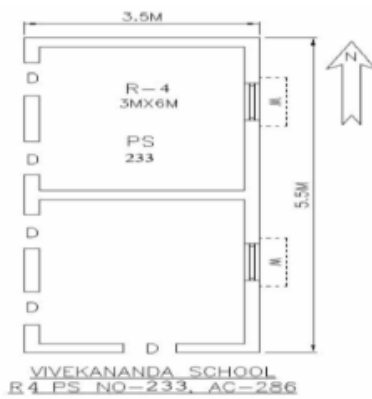

নির্বাচক নিবন্ধন আধিকারিকের স্বাক্ষর

Nazri Naksha

Google Map View

Polling Station Building Front View

Polling Station Front View

Cad View

Key MAP View

1	LVD0568386	নাম : চাঁদ পাত্র পিতার নাম: অধির পাত্র বাড়ির নং : n0200 বয়স : 65 লিঙ্গ : পুরুষ	ফটো উপলব্ধ	2	IIX0945303	নাম : সঞ্জিতা মণ্ডল পিতার নাম: স্বপন কুমার মণ্ডল বাড়ির নং : 000 বয়স : 36 লিঙ্গ : মহিলা	ফটো উপলব্ধ	3	IIX2237683	নাম : টুম্পা দাস বৈরাগ্যা স্বামীর নাম: সমর বাড়ির নং : n0445 বয়স : 29 লিঙ্গ : মহিলা	ফটো উপলব্ধ
4	LVD2318236	নাম : সেখ সানু পিতার নাম: লতিফ সেখ বাড়ির নং : n0009 বয়স : 60 লিঙ্গ : পুরুষ	ফটো উপলব্ধ	5	LVD2398204	নাম : মোহিনী ঘোষ স্বামীর নাম: জীবন ঘোষ বাড়ির নং : 00 বয়স : 41 লিঙ্গ : মহিলা	ফটো উপলব্ধ	6	LVD2076172	নাম : দিলোয়ারা বেগম স্বামীর নাম: সেখ খোকন বাড়ির নং : n0252 বয়স : 39 লিঙ্গ : মহিলা	ফটো উপলব্ধ
7	IIX2912145	নাম : জুলি সাহানি স্বামীর নাম: উমেশ সাহানি বাড়ির নং : এন0000 বয়স : 45 লিঙ্গ : মহিলা	ফটো উপলব্ধ	8	IIX0936260	নাম : মুন্নি খাতুন স্বামীর নাম: রহমত আলি মল্লিক বাড়ির নং : এন000 বয়স : 39 লিঙ্গ : মহিলা	ফটো উপলব্ধ	9	IIX2861235	নাম : বুমু খাতুন পিতার নাম: আনয়ার আনসারী বাড়ির নং : এন0282 বয়স : 23 লিঙ্গ : মহিলা	ফটো উপলব্ধ
10	IIX2804722	নাম : স্বপন কুমার মন্ডল পিতার নাম: শিবপদ মণ্ডল বাড়ির নং : n0147 বয়স : 71 লিঙ্গ : পুরুষ	ফটো উপলব্ধ	11	WB/41/284/300413	নাম : সুরঞ্জী দাস স্বামীর নাম: রাজীব দাস বাড়ির নং : n0037 বয়স : 48 লিঙ্গ : মহিলা	ফটো উপলব্ধ	12	IIX2001642	নাম : অরুণ দাস পিতার নাম: রাজীব দাস বাড়ির নং : n0037 বয়স : 29 লিঙ্গ : পুরুষ	ফটো উপলব্ধ
Q 13	IIX1212448	নাম : শৈলেন্দ্র প্রসাদ সাউ পিতার নাম: রাম দাস সাউ বাড়ির নং : বয়স : 55 লিঙ্গ : পুরুষ	ফটো উপলব্ধ	14	IIX1545458	নাম : বাবুসোনা সাউ পিতার নাম: শৈলেন্দ্র প্রসাদ সাউ বাড়ির নং : n0292 বয়স : 36 লিঙ্গ : পুরুষ	ফটো উপলব্ধ	15	IIX1895317	নাম : রামকৃষ্ণ সাউ পিতার নাম: শৈলেন্দ্র সাউ বাড়ির নং : n0292 বয়স : 33 লিঙ্গ : পুরুষ	ফটো উপলব্ধ
Q 16	WB/41/284/288333	নাম : শান্তি গুপ্ত স্বামীর নাম: লচু গুপ্ত বাড়ির নং : বয়স : 69 লিঙ্গ : মহিলা	ফটো উপলব্ধ	17	IIX1245083	নাম : উমা সাউ স্বামীর নাম: শৈলেন্দ্র প্রসাদ সাউ বাড়ির নং : n0293 বয়স : 50 লিঙ্গ : মহিলা	ফটো উপলব্ধ	18	WB/41/284/300415	নাম : রাজীব দাস পিতার নাম: পুনা দাস বাড়ির নং : n0037 বয়স : 47 লিঙ্গ : পুরুষ	ফটো উপলব্ধ
19	LVD2469054	নাম : হালিমা বিবি স্বামীর নাম: আনয়ার আনসারী বাড়ির নং : n0265 বয়স : 46 লিঙ্গ : মহিলা	ফটো উপলব্ধ	20	IIX1800184	নাম : তাহেমা বিবি স্বামীর নাম: সেখ দীপক বাড়ির নং : n0009 বয়স : 36 লিঙ্গ : মহিলা	ফটো উপলব্ধ	21	IIX1800200	নাম : সেখ দীপক পিতার নাম: সেখ সানু বাড়ির নং : n0009 বয়স : 36 লিঙ্গ : পুরুষ	ফটো উপলব্ধ
22	IIX1545219	নাম : ছোট্ট সেখ পিতার নাম: সেখ সানু বাড়ির নং : n0009 বয়স : 34 লিঙ্গ : পুরুষ	ফটো উপলব্ধ	23	IIX1443167	নাম : পঙ্কজ দাস পিতার নাম: ওজরন দাস বাড়ির নং : n0037 বয়স : 45 লিঙ্গ : পুরুষ	ফটো উপলব্ধ	24	IIX2404630	নাম : রাজিয়া বেগম স্বামীর নাম: সেখ লতিফ বাড়ির নং : n0250 বয়স : 70 লিঙ্গ : মহিলা	ফটো উপলব্ধ
25	LVD1294362	নাম : সেখ নৌসাদ পিতার নাম: নিশার আহমেদ বাড়ির নং : n0279 বয়স : 45 লিঙ্গ : পুরুষ	ফটো উপলব্ধ	26	IIX1442979	নাম : উষা দাস স্বামীর নাম: পঙ্কজ দাস বাড়ির নং : n0037 বয়স : 40 লিঙ্গ : মহিলা	ফটো উপলব্ধ	27	LVD1294891	নাম : নাজমা বিবি স্বামীর নাম: নিশার আহমেদ বাড়ির নং : n0282 বয়স : 67 লিঙ্গ : মহিলা	ফটো উপলব্ধ
28	IIX2888071	নাম : শৈব্যা মন্ডল স্বামীর নাম: স্বপন মণ্ডল বাড়ির নং : n0147 বয়স : 57 লিঙ্গ : মহিলা	ফটো উপলব্ধ	29	IIX2802585	নাম : লাখো দাস স্বামীর নাম: জয় দাস বাড়ির নং : 000 বয়স : 26 লিঙ্গ : মহিলা	ফটো উপলব্ধ	30	LVD0568394	নাম : সরমা পাত্র স্বামীর নাম: চাঁদ পাত্র বাড়ির নং : n0200 বয়স : 57 লিঙ্গ : মহিলা	ফটো উপলব্ধ