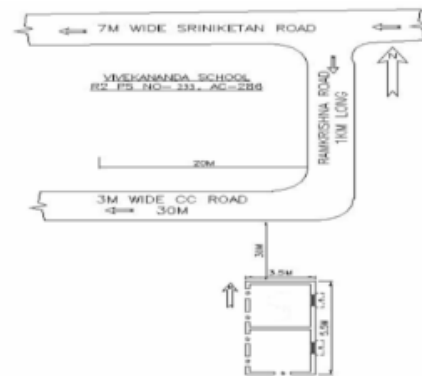

Key MAP View