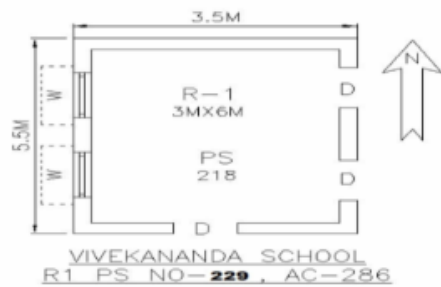

নির্বাচক নিবন্ধন আধিকারিকের স্বাক্ষর

Nazri Naksha

Google Map View

Polling Station Building Front View

Polling Station Front View

Cad View

Key MAP View

1	LVD2391589	নাম : লালু সেখ পিতার নাম : সেখ সেলিম বাড়ির নং : n0041 বয়স : 40 লিঙ্গ : পুরুষ	ফটো উপলব্ধ	2	LVD2318335	নাম : রাকেশ কুমার পিতার নাম : বুট্টু রাম তুরি বাড়ির নং : n0187 বয়স : 41 লিঙ্গ : পুরুষ	ফটো উপলব্ধ	3	WB/41/284/315323	নাম : মঞ্জু বিবি স্বামীর নাম : মোক্তার সেখ বাড়ির নং : n0462 বয়স : 52 লিঙ্গ : মহিলা	ফটো উপলব্ধ	
4	IIX3191269	নাম : সেখ রফিক পিতার নাম : সেখ মুজাফফর বাড়ির নং : n0135 বয়স : 53 লিঙ্গ : পুরুষ	ফটো উপলব্ধ	5	IIX1652007	নাম : গোলাপ সেখ পিতার নাম : মুজাফফর সেখ বাড়ির নং : n0135 বয়স : 40 লিঙ্গ : পুরুষ	ফটো উপলব্ধ	6	IIX1652130	নাম : রেশমা বিবি স্বামীর নাম : গোলাপ সেখ বাড়ির নং : n0135 বয়স : 39 লিঙ্গ : মহিলা	ফটো উপলব্ধ	
7	LVD2469153	নাম : আলিজা খাতুন (বিবি) স্বামীর নাম : সফিউদ্দিন মহম্মদ বাড়ির নং : n0241 বয়স : 42 লিঙ্গ : মহিলা	ফটো উপলব্ধ	8	IIX0942144	নাম : সাকিনা বেগম স্বামীর নাম : সেখ সুকুর বাড়ির নং : এন0000 বয়স : 49 লিঙ্গ : মহিলা	ফটো উপলব্ধ	9	IIX0942151	নাম : সেখ সুরজ পিতার নাম : সেখ সুফীক বাড়ির নং : n0249 বয়স : 39 লিঙ্গ : পুরুষ	ফটো উপলব্ধ	
10	IIX1772755	নাম : মমিনা বিবি স্বামীর নাম : সেখ সুরজ বাড়ির নং : n0249 বয়স : 33 লিঙ্গ : মহিলা	ফটো উপলব্ধ	11	IIX3187721	নাম : বরুণ কুমার মন্ডল পিতার নাম : গোলকনাথ মন্ডল বাড়ির নং : n0264 বয়স : 71 লিঙ্গ : পুরুষ	ফটো উপলব্ধ	12	WB/41/283/231736	নাম : অনিমা মন্ডল স্বামীর নাম : বরুণ কুমার মন্ডল বাড়ির নং : n0265 বয়স : 66 লিঙ্গ : মহিলা	ফটো উপলব্ধ	
Q	13	IIX1212430	নাম : অঞ্জু শর্মা পিতার নাম : লহমান শর্মা বাড়ির নং : বয়স : 39 লিঙ্গ : মহিলা	ফটো উপলব্ধ	14	WB/41/286/510120	নাম : জাগৃতি দত্ত স্বামীর নাম : বেনকর দত্ত বাড়ির নং : n0268 বয়স : 71 লিঙ্গ : মহিলা	ফটো উপলব্ধ	15	IIX2001998	নাম : সাহাজাদা আলম পিতার নাম : নিজামউদ্দিন সেখ বাড়ির নং : n0271 বয়স : 29 লিঙ্গ : পুরুষ	ফটো উপলব্ধ
16	IIX1651561	নাম : হাসিনা বেগম স্বামীর নাম : আসরফ আলি বাড়ির নং : n0320 বয়স : 46 লিঙ্গ : মহিলা	ফটো উপলব্ধ	17	IIX1651579	নাম : আসরফ আলি পিতার নাম : জোহারাপ আলি বাড়ির নং : n0321 বয়স : 52 লিঙ্গ : পুরুষ	ফটো উপলব্ধ	18	WB/41/284/315420	নাম : সাকিল মহম্মদ পিতার নাম : নিজামউদ্দিন সেখ বাড়ির নং : n0326 বয়স : 49 লিঙ্গ : পুরুষ	ফটো উপলব্ধ	
19	WB/41/284/219406	নাম : মঞ্জু বিশ্বাস স্বামীর নাম : বাবলু বিশ্বাস বাড়ির নং : n0337 বয়স : 58 লিঙ্গ : মহিলা	ফটো উপলব্ধ	20	IIX1585637	নাম : আনোয়ারী বিবি স্বামীর নাম : মানিক সেখ বাড়ির নং : n0382 বয়স : 49 লিঙ্গ : মহিলা	ফটো উপলব্ধ	21	IIX2800316	নাম : পূজা গুপ্ত স্বামীর নাম : শোভা গুপ্ত বাড়ির নং : 000 বয়স : 25 লিঙ্গ : মহিলা	ফটো উপলব্ধ	
22	IIX2800449	নাম : রাখী ভকত স্বামীর নাম : কৃষ্ণ ভকত বাড়ির নং : 000 বয়স : 26 লিঙ্গ : মহিলা	ফটো উপলব্ধ	23	IIX2801421	নাম : সেখ জুমান পিতার নাম : মানিক সেখ বাড়ির নং : 000 বয়স : 27 লিঙ্গ : পুরুষ	ফটো উপলব্ধ	24	IIX1772656	নাম : জাবির সেখ পিতার নাম : নাসির সেখ বাড়ির নং : n0121 বয়স : 32 লিঙ্গ : পুরুষ	ফটো উপলব্ধ	
25	LVD2391761	নাম : ফুলটুসি বেগম স্বামীর নাম : আলম সেখ বাড়ির নং : n0131 বয়স : 38 লিঙ্গ : মহিলা	ফটো উপলব্ধ	26	IIX1212232	নাম : রমা ভৌমিক স্বামীর নাম : বিভাষ চন্দ্র ভৌমিক বাড়ির নং : n0263 বয়স : 49 লিঙ্গ : মহিলা	ফটো উপলব্ধ	27	IIX1441369	নাম : সেখ সিকেন্দার পিতার নাম : সেখ গফফর বাড়ির নং : n0460 বয়স : 37 লিঙ্গ : পুরুষ	ফটো উপলব্ধ	
28	IIX1651272	নাম : ইন্দিয়াজ সেখ পিতার নাম : গফফার সেখ বাড়ির নং : n0459 বয়স : 33 লিঙ্গ : পুরুষ	ফটো উপলব্ধ	29	IIX2126050	নাম : নাগমা বিবি স্বামীর নাম : নাসির সেখ বাড়ির নং : n0121 বয়স : 33 লিঙ্গ : মহিলা	ফটো উপলব্ধ	30	LVD0086447	নাম : সেখ গফফার পিতার নাম : গোলাম রসুল সেখ বাড়ির নং : n0457 বয়স : 66 লিঙ্গ : পুরুষ	ফটো উপলব্ধ	