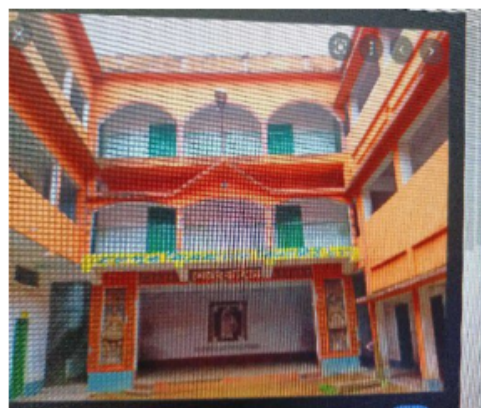

নির্বাচক নিবন্ধন আধিকারিকের স্বাক্ষর

Nazri Naksha

Google Map View

Polling Station Building Front View

Polling Station Front View

Cad View

Key MAP View

1	LVD2391589	নাম : লালু সেখ পিতার নাম : সেখ সেলিম বাড়ির নং : n0041 বয়স : 40 লিঙ্গ : পুরুষ	ফটো উপলব্ধ	2	LVD2318335	নাম : রাকেশ কুমার পিতার নাম : বুট্টু রাম তুরি বাড়ির নং : n0187 বয়স : 41 লিঙ্গ : পুরুষ	ফটো উপলব্ধ	3	WB/41/284/315323	নাম : মঞ্জু বিবি স্বামীর নাম : মোক্তার সেখ বাড়ির নং : n0462 বয়স : 52 লিঙ্গ : মহিলা	ফটো উপলব্ধ	
4	IIX3191269	নাম : সেখ রফিক পিতার নাম : সেখ মুজাফফর বাড়ির নং : n0135 বয়স : 53 লিঙ্গ : পুরুষ	ফটো উপলব্ধ	5	IIX1652007	নাম : গোলাপ সেখ পিতার নাম : মুজাফফর সেখ বাড়ির নং : n0135 বয়স : 40 লিঙ্গ : পুরুষ	ফটো উপলব্ধ	6	IIX1652130	নাম : রেশমা বিবি স্বামীর নাম : গোলাপ সেখ বাড়ির নং : n0135 বয়স : 39 লিঙ্গ : মহিলা	ফটো উপলব্ধ	
7	LVD2469153	নাম : আলিজা খাতুন (বিবি) স্বামীর নাম : সফিউদ্দিন মহম্মদ বাড়ির নং : n0241 বয়স : 42 লিঙ্গ : মহিলা	ফটো উপলব্ধ	8	IIX0942144	নাম : সাকিনা বেগম স্বামীর নাম : সেখ সুকুর বাড়ির নং : এন0000 বয়স : 49 লিঙ্গ : মহিলা	ফটো উপলব্ধ	9	IIX0942151	নাম : সেখ সুরজ পিতার নাম : সেখ সুফীক বাড়ির নং : n0249 বয়স : 39 লিঙ্গ : পুরুষ	ফটো উপলব্ধ	
10	IIX1772755	নাম : মমিনা বিবি স্বামীর নাম : সেখ সুরজ বাড়ির নং : n0249 বয়স : 33 লিঙ্গ : মহিলা	ফটো উপলব্ধ	11	IIX3187721	নাম : বরুণ কুমার মন্ডল পিতার নাম : গোলকনাথ মন্ডল বাড়ির নং : n0264 বয়স : 71 লিঙ্গ : পুরুষ	ফটো উপলব্ধ	12	WB/41/283/231736	নাম : অনিমা মন্ডল স্বামীর নাম : বরুণ কুমার মন্ডল বাড়ির নং : n0265 বয়স : 66 লিঙ্গ : মহিলা	ফটো উপলব্ধ	
Q	13	IIX1212430	নাম : অঞ্জু শর্মা পিতার নাম : লহমান শর্মা বাড়ির নং : বয়স : 39 লিঙ্গ : মহিলা	ফটো উপলব্ধ	14	WB/41/286/510120	নাম : জাগৃতি দত্ত স্বামীর নাম : বেনকর দত্ত বাড়ির নং : n0268 বয়স : 71 লিঙ্গ : মহিলা	ফটো উপলব্ধ	15	IIX2001998	নাম : সাহাজাদা আলম পিতার নাম : নিজামউদ্দিন সেখ বাড়ির নং : n0271 বয়স : 29 লিঙ্গ : পুরুষ	ফটো উপলব্ধ
16	IIX1651561	নাম : হাসিনা বেগম স্বামীর নাম : আসরফ আলি বাড়ির নং : n0320 বয়স : 46 লিঙ্গ : মহিলা	ফটো উপলব্ধ	17	IIX1651579	নাম : আসরফ আলি পিতার নাম : জোহারাপ আলি বাড়ির নং : n0321 বয়স : 52 লিঙ্গ : পুরুষ	ফটো উপলব্ধ	18	WB/41/284/315420	নাম : সাকিল মহম্মদ পিতার নাম : নিজামউদ্দিন সেখ বাড়ির নং : n0326 বয়স : 49 লিঙ্গ : পুরুষ	ফটো উপলব্ধ	
19	WB/41/284/219406	নাম : মঞ্জু বিশ্বাস স্বামীর নাম : বাবলু বিশ্বাস বাড়ির নং : n0337 বয়স : 58 লিঙ্গ : মহিলা	ফটো উপলব্ধ	20	IIX1585637	নাম : আনোয়ারী বিবি স্বামীর নাম : মানিক সেখ বাড়ির নং : n0382 বয়স : 49 লিঙ্গ : মহিলা	ফটো উপলব্ধ	21	IIX2800316	নাম : পূজা গুপ্ত স্বামীর নাম : শোভা গুপ্ত বাড়ির নং : 000 বয়স : 25 লিঙ্গ : মহিলা	ফটো উপলব্ধ	
22	IIX2800449	নাম : রাখী ভকত স্বামীর নাম : কৃষ্ণ ভকত বাড়ির নং : 000 বয়স : 26 লিঙ্গ : মহিলা	ফটো উপলব্ধ	23	IIX2801421	নাম : সেখ জুমান পিতার নাম : মানিক সেখ বাড়ির নং : 000 বয়স : 27 লিঙ্গ : পুরুষ	ফটো উপলব্ধ	24	IIX1772656	নাম : জাবির সেখ পিতার নাম : নাসির সেখ বাড়ির নং : n0121 বয়স : 32 লিঙ্গ : পুরুষ	ফটো উপলব্ধ	
25	LVD2391761	নাম : ফুলটুসি বেগম স্বামীর নাম : আলম সেখ বাড়ির নং : n0131 বয়স : 38 লিঙ্গ : মহিলা	ফটো উপলব্ধ	26	IIX1212232	নাম : রমা ভৌমিক স্বামীর নাম : বিভাষ চন্দ্র ভৌমিক বাড়ির নং : n0263 বয়স : 49 লিঙ্গ : মহিলা	ফটো উপলব্ধ	27	IIX1441369	নাম : সেখ সিকেন্দার পিতার নাম : সেখ গফফর বাড়ির নং : n0460 বয়স : 37 লিঙ্গ : পুরুষ	ফটো উপলব্ধ	
28	IIX1651272	নাম : ইন্দিয়াজ সেখ পিতার নাম : গফফার সেখ বাড়ির নং : n0459 বয়স : 33 লিঙ্গ : পুরুষ	ফটো উপলব্ধ	29	IIX2126050	নাম : নাগমা বিবি স্বামীর নাম : নাসির সেখ বাড়ির নং : n0121 বয়স : 33 লিঙ্গ : মহিলা	ফটো উপলব্ধ	30	LVD0086447	নাম : সেখ গফফার পিতার নাম : গোলাম রসুল সেখ বাড়ির নং : n0457 বয়স : 66 লিঙ্গ : পুরুষ	ফটো উপলব্ধ	