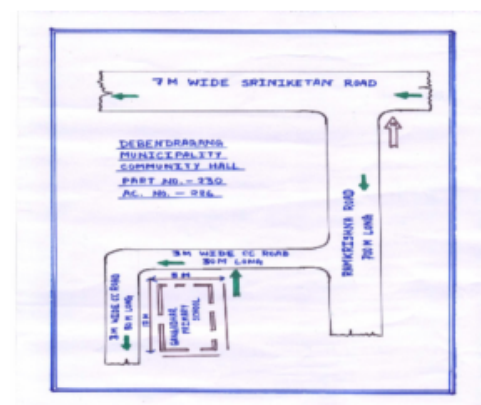

নির্বাচক নিবন্ধন আধিকারিকের স্বাক্ষর

Nazri Naksha

Google Map View

Polling Station Building Front View

Polling Station Front View

Cad View

Key MAP View

Q 1 নাম : রীনা শর্মা স্বামীর নাম: বুল্লা শর্মা বাড়ির নং : বয়স : 44 লিঙ্গ : মহিলা	IIX1212844 ফটো উপলব্ধ	2 নাম : মিঠুন শর্মা পিতার নাম: রাম বাবু শর্মা বাড়ির নং : n0143 বয়স : 36 লিঙ্গ : পুরুষ	IIX1212802 ফটো উপলব্ধ	3 নাম : কৃষ্ণা ঘোষ পিতার নাম: তপন কুমার ঘোষ বাড়ির নং : 0080 বয়স : 27 লিঙ্গ : মহিলা	IIX2299402 ফটো উপলব্ধ
4 নাম : মৌসুমী সর্দার স্বামীর নাম: সুকান্ত সর্দার বাড়ির নং : 000 বয়স : 24 লিঙ্গ : মহিলা	IIX2713527 ফটো উপলব্ধ	5 নাম : পূজা সর্দার স্বামীর নাম: রমেশ সর্দার বাড়ির নং : 000 বয়স : 28 লিঙ্গ : মহিলা	IIX2713501 ফটো উপলব্ধ	6 নাম : ভারতী ঘোষ স্বামীর নাম: স্বপন ঘোষ বাড়ির নং : n0040 বয়স : 65 লিঙ্গ : মহিলা	IIX2715928 ফটো উপলব্ধ
7 নাম : উজ্জল ঘোষ পিতার নাম: স্বপন কুমার ঘোষ বাড়ির নং : n0040 বয়স : 42 লিঙ্গ : পুরুষ	LVD2078608 ফটো উপলব্ধ	8 নাম : অভিষেক ঘোষ পিতার নাম: তপন ঘোষ বাড়ির নং : n0080 বয়স : 38 লিঙ্গ : পুরুষ	LVD2392140 ফটো উপলব্ধ	9 নাম : কম্পনা ঘোষ স্বামীর নাম: তপন ঘোষ বাড়ির নং : n0080 বয়স : 52 লিঙ্গ : মহিলা	IIX1443811 ফটো উপলব্ধ
10 নাম : সুইয়েয়া ইয়াসমিন পিতার নাম: মোহম্মদ ইব্রাহিম বাড়ির নং : মিল্লি পারা বয়স : 28 লিঙ্গ : মহিলা	XHJ0824557 ফটো উপলব্ধ	11 নাম : রেণুকা মিল্লি পিতার নাম: টুন মিল্লি বাড়ির নং : এন0143 বয়স : 24 লিঙ্গ : মহিলা	NUM2340883 ফটো উপলব্ধ	12 নাম : ধীরেন্দ্র নাথ গুহ পিতার নাম: ত্রৈলোক্যনাথ গুহ বাড়ির নং : n0123 বয়স : 79 লিঙ্গ : পুরুষ	IIX2407161 ফটো উপলব্ধ
13 নাম : সন্ধ্যা গুহ স্বামীর নাম: ধীরেন্দ্র নাথ গুহ বাড়ির নং : n0123 বয়স : 69 লিঙ্গ : মহিলা	IIX2407252 ফটো উপলব্ধ	14 নাম : মালা চৌধুরী স্বামীর নাম: শৈলেন চৌধুরী বাড়ির নং : n0123 বয়স : 63 লিঙ্গ : মহিলা	WB/41/284/291250 ফটো উপলব্ধ	15 নাম : ক্রমা অধিকারী পিতার নাম: নারায়ন চন্দ্র অধিকারী বাড়ির নং : n0190 বয়স : 35 লিঙ্গ : মহিলা	NRW1006733 ফটো উপলব্ধ
16 নাম : শ্রেয়া রায় পিতার নাম: স্বরূপ রায় বাড়ির নং : n0020 বয়স : 29 লিঙ্গ : মহিলা	IIX2026029 ফটো উপলব্ধ	17 নাম : লিসা আঞ্চলিয়া স্বামীর নাম: সুনীল আঞ্চলিয়া বাড়ির নং : n0020 বয়স : 42 লিঙ্গ : মহিলা	IIX2002301 ফটো উপলব্ধ	18 নাম : প্রেরনা আঞ্চলিয়া স্বামীর নাম: সুনীল আঞ্চলিয়া বাড়ির নং : n0020 বয়স : 39 লিঙ্গ : মহিলা	IIX2002343 ফটো উপলব্ধ
19 নাম : সুভাষ আঞ্চলিয়া পিতার নাম: ইন্দ্রচন্দ্র আঞ্চলিয়া বাড়ির নং : n0020 বয়স : 43 লিঙ্গ : পুরুষ	LVD2251791 ফটো উপলব্ধ	20 নাম : সুনীল আঞ্চলিয়া পিতার নাম: ইন্দ্রচন্দ্র আঞ্চলিয়া বাড়ির নং : n0020 বয়স : 46 লিঙ্গ : পুরুষ	LVD2251783 ফটো উপলব্ধ	21 নাম : রাজাদেবী আঞ্চলিয়া স্বামীর নাম: ইন্দ্রচন্দ্র আঞ্চলিয়া বাড়ির নং : n0020 বয়স : 71 লিঙ্গ : মহিলা	WB/41/284/291259 ফটো উপলব্ধ
22 নাম : ইন্দ্রচন্দ্র আঞ্চলিয়া পিতার নাম: দুর্মল আঞ্চলিয়া বাড়ির নং : n0020 বয়স : 75 লিঙ্গ : পুরুষ	WB/41/284/291405 ফটো উপলব্ধ	23 নাম : অপর্ণা কুণ্ডু স্বামীর নাম: অমিতরঞ্জন কুণ্ডু বাড়ির নং : n0025 বয়স : 57 লিঙ্গ : মহিলা	WB/41/284/291080 ফটো উপলব্ধ	24 নাম : অমিতরঞ্জন কুণ্ডু পিতার নাম: দেবীরঞ্জন কুণ্ডু বাড়ির নং : n0025 বয়স : 65 লিঙ্গ : পুরুষ	WB/41/284/291011 ফটো উপলব্ধ
25 নাম : সাম্যাদীপ কুণ্ডু পিতার নাম: সমিত রঞ্জন কুণ্ডু বাড়ির নং : N000 বয়স : 25 লিঙ্গ : পুরুষ	IIX2713626 ফটো উপলব্ধ	26 নাম : পায়েল কুণ্ডু নন্দী স্বামীর নাম: অনিবার্ণ নন্দী বাড়ির নং : N000 বয়স : 33 লিঙ্গ : মহিলা	ZZE1029107 ফটো উপলব্ধ	27 নাম : স্মৃতি কর পিতার নাম: দীপকর কর বাড়ির নং : নং 000 বয়স : 28 লিঙ্গ : মহিলা	UVG1634138 ফটো উপলব্ধ
28 নাম : নাজিমা খাতুন পিতার নাম: কাজী মতিয়ার রহমান বাড়ির নং : n0001 বয়স : 52 লিঙ্গ : মহিলা	IIX2716082 ফটো উপলব্ধ	29 নাম : সেরিনা খাতুন পিতার নাম: কাজী মোতিয়ার রহমান বাড়ির নং : এন0000 বয়স : 58 লিঙ্গ : মহিলা	IIX2715985 ফটো উপলব্ধ	Q 30 নাম : দীপ কাহার পিতার নাম: মঙ্গল কাহার বাড়ির নং : 003 বয়স : 25 লিঙ্গ : পুরুষ	IIX2317477 ফটো উপলব্ধ