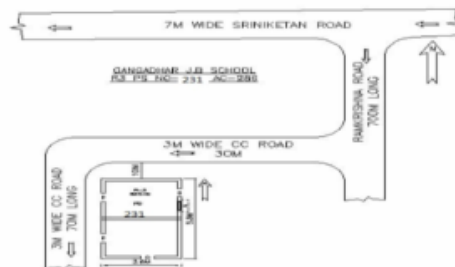

নির্বাচক নিবন্ধন আধিকারিকের স্বাক্ষর

Nazri Naksha

Google Map View

Polling Station Building Front View

Polling Station Front View

Cad View

Key MAP View

বিধানসভা নির্বাচনকেন্দ্রের নং, নাম : 286-বোলপুর
ভাগ নং, নাম : 1-শ্রীনিবেশ রোড হইতে রামকৃষ্ণ মন্দির পূর্ব