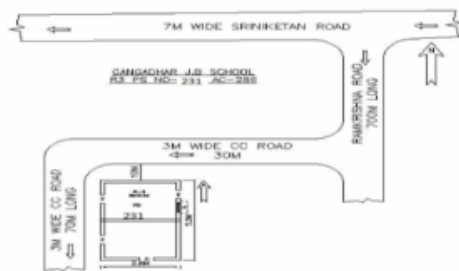

নির্বাচক নিবন্ধন আধিকারিকের স্বাক্ষর

Nazri Naksha

Google Map View

Polling Station Building Front View

Polling Station Front View

Cad View

Key MAP View

বিধানসভা নির্বাচনকেন্দ্রের নং, নাম : 286-বোলপুর
ভাগ নং, নাম : 1-শ্রীনিবেশ রোড হইতে রামকৃষ্ণ মন্দির পূর্ব