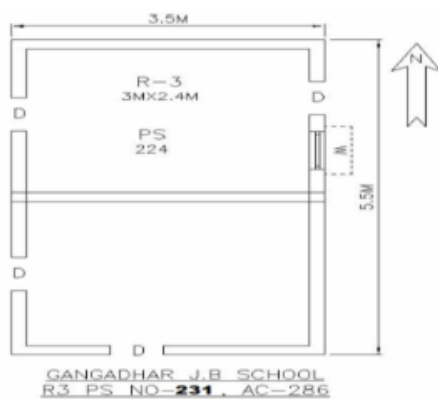

নির্বাচক নিবন্ধন আধিকারিকের স্বাক্ষর

Nazri Naksha

Google Map View

Polling Station Building Front View

Polling Station Front View

Cad View

Key MAP View

বিধানসভা নির্বাচনকেন্দ্রের নং, নাম : 286-বোলপুর
ভাগ নং, নাম : 1-শ্রীনিবেশ রোড হইতে রামকৃষ্ণ মন্দির পূর্ব