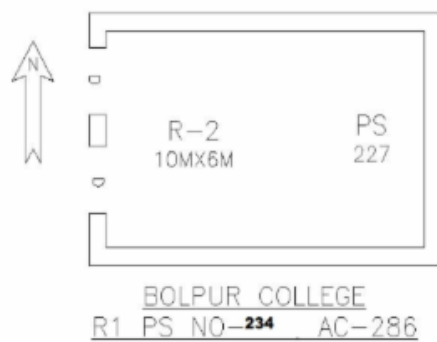

নির্বাচক নিবন্ধন আধিকারিকের স্বাক্ষর

Nazri Naksha

Google Map View

Polling Station Building Front View

Polling Station Front View

Cad View

Key MAP View

1	WB/41/284/309421	নাম : রিজিয়া বেগম স্বামীর নাম: বদরুআলম বাড়ির নং : n0153 বয়স : 60 লিঙ্গ : মহিলা	ফটো উপলব্ধ	2	IIX1547371	নাম : অনিন্দিতা কুণ্ডু মজি স্বামীর নাম: শ্যামল মাজি বাড়ির নং : n0260 বয়স : 40 লিঙ্গ : মহিলা	ফটো উপলব্ধ	3	LVD1246875	নাম : মহুয়া ঘোষ স্বামীর নাম: প্রদীপ ঘোষ বাড়ির নং : n0262 বয়স : 54 লিঙ্গ : মহিলা	ফটো উপলব্ধ
4	IIX3049251	নাম : সৌমিক রজক পিতার নাম: সঞ্জয় রজক বাড়ির নং : এন0000নিয়ার রোটোরি ক্লাব বয়স : 21 লিঙ্গ : পুরুষ	ফটো উপলব্ধ	5	IIX1445378	নাম : সঞ্জয় রজক পিতার নাম: লক্ষী রজক বাড়ির নং : n0256 বয়স : 50 লিঙ্গ : পুরুষ	ফটো উপলব্ধ	6	IIX2127439	নাম : পূজা রানী অধিকারী (পন্ডিত) স্বামীর নাম: শিবরাম অধিকারী (পন্ডিত) বাড়ির নং : n0205 বয়স : 28 লিঙ্গ : মহিলা	ফটো উপলব্ধ
7	LVD2253342	নাম : জিনিয়া অধিকারী স্বামীর নাম: অমিত অধিকারী বাড়ির নং : n0207 বয়স : 42 লিঙ্গ : মহিলা	ফটো উপলব্ধ	8	LVD2253334	নাম : অমিত অধিকারী পিতার নাম: সমীর অধিকারী বাড়ির নং : n0206 বয়স : 44 লিঙ্গ : পুরুষ	ফটো উপলব্ধ	9	WB/41/285/399434	নাম : সমীর অধিকারী পিতার নাম: চিত্তামনী অধিকারী বাড়ির নং : n0204 বয়স : 71 লিঙ্গ : পুরুষ	ফটো উপলব্ধ
10	UYN2199115	নাম : পরেশ চন্দ্র কুণ্ডু পিতার নাম: লালবিহারী কুণ্ডু বাড়ির নং : এন000 বয়স : 77 লিঙ্গ : পুরুষ	ফটো উপলব্ধ	11	IIX2026227	নাম : কৃষ্ণা কুন্ডু(ভট্টাচার্য) স্বামীর নাম: বৃন্দদেব ভট্টাচার্য বাড়ির নং : n0056 বয়স : 41 লিঙ্গ : মহিলা	ফটো উপলব্ধ	12	IIX2026219	নাম : গৌরী দত্ত স্বামীর নাম: বিষ্ণুপদ দত্ত বাড়ির নং : n0056 বয়স : 46 লিঙ্গ : মহিলা	ফটো উপলব্ধ
13	IIX1445618	নাম : অরিন্দ্র সরকার পিতার নাম: তুষার কান্তি সরকার বাড়ির নং : n0027 বয়স : 36 লিঙ্গ : পুরুষ	ফটো উপলব্ধ	14	IIX2694248	নাম : তুষার কান্তি সরকার পিতার নাম: মাখন লাল সরকার বাড়ির নং : n0027 বয়স : 74 লিঙ্গ : পুরুষ	ফটো উপলব্ধ	15	RSR1850361	নাম : স্বাগত খাঁ পিতার নাম: জগবন্ধু খাঁ বাড়ির নং : এন0000 বয়স : 26 লিঙ্গ : পুরুষ	ফটো উপলব্ধ
16	IIX2408219	নাম : চন্দ্রানী মুখোপাধ্যায় গঙ্গোপাধ্যায় স্বামীর নাম: উজ্জ্বল কুমার গঙ্গোপাধ্যায় বাড়ির নং : n0186 বয়স : 58 লিঙ্গ : মহিলা	ফটো উপলব্ধ	17	IIX1547348	নাম : মৌমিতা গঙ্গোপাধ্যায় স্বামীর নাম: নির্মালা চট্টোপাধ্যায় বাড়ির নং : n0244 বয়স : 49 লিঙ্গ : মহিলা	ফটো উপলব্ধ	18	LVD2252922	নাম : উজ্জ্বল কুমার গঙ্গোপাধ্যায় পিতার নাম: ভূতনাথ গঙ্গোপাধ্যায় বাড়ির নং : n0186 বয়স : 59 লিঙ্গ : পুরুষ	ফটো উপলব্ধ
19	IIX2542736	নাম : সঞ্জমিত্রা মঞ্জমদার মায়ের নাম: সবিতা গুপ্ত বাড়ির নং : n0161 বয়স : 62 লিঙ্গ : মহিলা	ফটো উপলব্ধ	20	RSR1308774	নাম : টুকটুকি ঘোষ পিতার নাম: দিলীপ ঘোষ বাড়ির নং : N0251 বয়স : 34 লিঙ্গ : মহিলা	ফটো উপলব্ধ	21	MHD3404795	নাম : বার্না সরকার স্বামীর নাম: দীপক সরকার বাড়ির নং : এন000 বয়স : 58 লিঙ্গ : মহিলা	ফটো উপলব্ধ
22	LVD2309789	নাম : মানসী গুপ্ত স্বামীর নাম: দিলীপ গুপ্ত বাড়ির নং : n0317 বয়স : 54 লিঙ্গ : মহিলা	ফটো উপলব্ধ	23	IIX1445527	নাম : সুদীপ গুপ্ত পিতার নাম: দিলীপ গুপ্ত বাড়ির নং : n0251 বয়স : 35 লিঙ্গ : পুরুষ	ফটো উপলব্ধ	24	IIX2884054	নাম : সন্তোষী প্রসাদ গুপ্তা পিতার নাম: সুজিত প্রসাদ গুপ্তা বাড়ির নং : এন0010 বয়স : 23 লিঙ্গ : পুরুষ	ফটো উপলব্ধ
25	WB/41/284/309308	নাম : আশা গুপ্তা স্বামীর নাম: শ্রীনাথ গুপ্তা বাড়ির নং : n0011 বয়স : 63 লিঙ্গ : মহিলা	ফটো উপলব্ধ	26	WB/41/284/309428	নাম : শ্রীনাথ গুপ্তা পিতার নাম: মহাবীর গুপ্তা বাড়ির নং : n0011 বয়স : 78 লিঙ্গ : পুরুষ	ফটো উপলব্ধ	27	LVD2083582	নাম : জ্যোৎস্না গুপ্তা স্বামীর নাম: সুজিত প্রসাদ গুপ্তা বাড়ির নং : n0010 বয়স : 44 লিঙ্গ : মহিলা	ফটো উপলব্ধ
28	LVD2470037	নাম : সঙ্গীতা গুপ্তা স্বামীর নাম: অজিত প্রসাদ গুপ্তা বাড়ির নং : n0010 বয়স : 48 লিঙ্গ : মহিলা	ফটো উপলব্ধ	29	WB/41/284/309548	নাম : সুজিতপ্রসাদ গুপ্তা পিতার নাম: কপিল গুপ্তা বাড়ির নং : n0010 বয়স : 55 লিঙ্গ : পুরুষ	ফটো উপলব্ধ	30	WB/41/284/309306	নাম : মন্দোদরী গুপ্তা স্বামীর নাম: কপিল প্রসাদ গুপ্তা বাড়ির নং : n0010 বয়স : 85 লিঙ্গ : মহিলা	ফটো উপলব্ধ