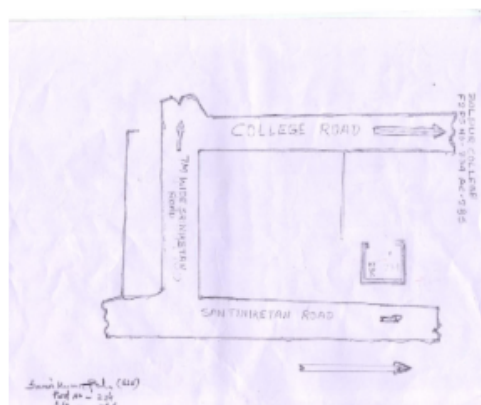

নির্বাচক নিবন্ধন আধিকারিকের স্বাক্ষর

Nazri Naksha

Google Map View

Polling Station Building Front View

Polling Station Front View

Cad View

Key MAP View

1	WB/41/284/309421	নাম : রিজিয়া বেগম স্বামীর নাম: বদরুআলম বাড়ির নং : n0153 বয়স : 60 লিঙ্গ : মহিলা	ফটো উপলব্ধ	2	IIX1547371	নাম : অনিন্দিতা কুণ্ডু মজি স্বামীর নাম: শ্যামল মাজি বাড়ির নং : n0260 বয়স : 40 লিঙ্গ : মহিলা	ফটো উপলব্ধ	3	LVD1246875	নাম : মহুয়া ঘোষ স্বামীর নাম: প্রদীপ ঘোষ বাড়ির নং : n0262 বয়স : 54 লিঙ্গ : মহিলা	ফটো উপলব্ধ
4	IIX3049251	নাম : সৌমিক রজক পিতার নাম: সঞ্জয় রজক বাড়ির নং : এন0000নিয়ার রোটোরি ক্লাব বয়স : 21 লিঙ্গ : পুরুষ	ফটো উপলব্ধ	5	IIX1445378	নাম : সঞ্জয় রজক পিতার নাম: লক্ষী রজক বাড়ির নং : n0256 বয়স : 50 লিঙ্গ : পুরুষ	ফটো উপলব্ধ	6	IIX2127439	নাম : পূজা রানী অধিকারী (পন্ডিত) স্বামীর নাম: শিবরাম অধিকারী (পন্ডিত) বাড়ির নং : n0205 বয়স : 28 লিঙ্গ : মহিলা	ফটো উপলব্ধ
7	LVD2253342	নাম : জিনিয়া অধিকারী স্বামীর নাম: অমিত অধিকারী বাড়ির নং : n0207 বয়স : 42 লিঙ্গ : মহিলা	ফটো উপলব্ধ	8	LVD2253334	নাম : অমিত অধিকারী পিতার নাম: সমীর অধিকারী বাড়ির নং : n0206 বয়স : 44 লিঙ্গ : পুরুষ	ফটো উপলব্ধ	9	WB/41/285/399434	নাম : সমীর অধিকারী পিতার নাম: চিত্তামনী অধিকারী বাড়ির নং : n0204 বয়স : 71 লিঙ্গ : পুরুষ	ফটো উপলব্ধ
10	UYN2199115	নাম : পরেশ চন্দ্র কুণ্ডু পিতার নাম: লালবিহারী কুণ্ডু বাড়ির নং : এন000 বয়স : 77 লিঙ্গ : পুরুষ	ফটো উপলব্ধ	11	IIX2026227	নাম : কৃষ্ণা কুন্ডু(ভট্টাচার্য) স্বামীর নাম: বৃন্দদেব ভট্টাচার্য বাড়ির নং : n0056 বয়স : 41 লিঙ্গ : মহিলা	ফটো উপলব্ধ	12	IIX2026219	নাম : গৌরী দত্ত স্বামীর নাম: বিষ্ণুপদ দত্ত বাড়ির নং : n0056 বয়স : 46 লিঙ্গ : মহিলা	ফটো উপলব্ধ
13	IIX1445618	নাম : অরিন্দ্র সরকার পিতার নাম: তুষার কান্তি সরকার বাড়ির নং : n0027 বয়স : 36 লিঙ্গ : পুরুষ	ফটো উপলব্ধ	14	IIX2694248	নাম : তুষার কান্তি সরকার পিতার নাম: মাখন লাল সরকার বাড়ির নং : n0027 বয়স : 74 লিঙ্গ : পুরুষ	ফটো উপলব্ধ	15	RSR1850361	নাম : স্বাগত খাঁ পিতার নাম: জগবন্ধু খাঁ বাড়ির নং : এন0000 বয়স : 26 লিঙ্গ : পুরুষ	ফটো উপলব্ধ
16	IIX2408219	নাম : চন্দ্রানী মুখোপাধ্যায় গঙ্গোপাধ্যায় স্বামীর নাম: উজ্জ্বল কুমার গঙ্গোপাধ্যায় বাড়ির নং : n0186 বয়স : 58 লিঙ্গ : মহিলা	ফটো উপলব্ধ	17	IIX1547348	নাম : মৌমিতা গঙ্গোপাধ্যায় স্বামীর নাম: নির্মালা চট্টোপাধ্যায় বাড়ির নং : n0244 বয়স : 49 লিঙ্গ : মহিলা	ফটো উপলব্ধ	18	LVD2252922	নাম : উজ্জ্বল কুমার গঙ্গোপাধ্যায় পিতার নাম: ভূতনাথ গঙ্গোপাধ্যায় বাড়ির নং : n0186 বয়স : 59 লিঙ্গ : পুরুষ	ফটো উপলব্ধ
19	IIX2542736	নাম : সঞ্জমিত্রা মঞ্জমদার মায়ের নাম: সবিতা গুপ্ত বাড়ির নং : n0161 বয়স : 62 লিঙ্গ : মহিলা	ফটো উপলব্ধ	20	RSR1308774	নাম : টুকটুকি ঘোষ পিতার নাম: দিলীপ ঘোষ বাড়ির নং : N0251 বয়স : 34 লিঙ্গ : মহিলা	ফটো উপলব্ধ	21	MHD3404795	নাম : বার্না সরকার স্বামীর নাম: দীপক সরকার বাড়ির নং : এন000 বয়স : 58 লিঙ্গ : মহিলা	ফটো উপলব্ধ
22	LVD2309789	নাম : মানসী গুপ্ত স্বামীর নাম: দিলীপ গুপ্ত বাড়ির নং : n0317 বয়স : 54 লিঙ্গ : মহিলা	ফটো উপলব্ধ	23	IIX1445527	নাম : সুদীপ গুপ্ত পিতার নাম: দিলীপ গুপ্ত বাড়ির নং : n0251 বয়স : 35 লিঙ্গ : পুরুষ	ফটো উপলব্ধ	24	IIX2884054	নাম : সন্তোষী প্রসাদ গুপ্তা পিতার নাম: সুজিত প্রসাদ গুপ্তা বাড়ির নং : এন0010 বয়স : 23 লিঙ্গ : পুরুষ	ফটো উপলব্ধ
25	WB/41/284/309308	নাম : আশা গুপ্তা স্বামীর নাম: শ্রীনাথ গুপ্তা বাড়ির নং : n0011 বয়স : 63 লিঙ্গ : মহিলা	ফটো উপলব্ধ	26	WB/41/284/309428	নাম : শ্রীনাথ গুপ্তা পিতার নাম: মহাবীর গুপ্তা বাড়ির নং : n0011 বয়স : 78 লিঙ্গ : পুরুষ	ফটো উপলব্ধ	27	LVD2083582	নাম : জ্যোৎস্না গুপ্তা স্বামীর নাম: সুজিত প্রসাদ গুপ্তা বাড়ির নং : n0010 বয়স : 44 লিঙ্গ : মহিলা	ফটো উপলব্ধ
28	LVD2470037	নাম : সঙ্গীতা গুপ্তা স্বামীর নাম: অজিত প্রসাদ গুপ্তা বাড়ির নং : n0010 বয়স : 48 লিঙ্গ : মহিলা	ফটো উপলব্ধ	29	WB/41/284/309548	নাম : সুজিতপ্রসাদ গুপ্তা পিতার নাম: কপিল গুপ্তা বাড়ির নং : n0010 বয়স : 55 লিঙ্গ : পুরুষ	ফটো উপলব্ধ	30	WB/41/284/309306	নাম : মন্দোদরী গুপ্তা স্বামীর নাম: কপিল প্রসাদ গুপ্তা বাড়ির নং : n0010 বয়স : 85 লিঙ্গ : মহিলা	ফটো উপলব্ধ