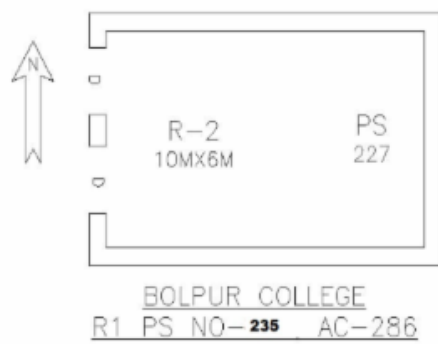

নির্বাচক নিবন্ধন আধিকারিকের স্বাক্ষর

Nazri Naksha

Google Map View

Polling Station Building Front View

Polling Station Front View

Cad View

Key MAP View

বিধানসভা নির্বাচনক্ষেত্রের নং, নাম : 286-বোলপুর  
ভাগ নং, নাম : 1-গ্রাম-স্কুলবাগান(উত্তর পশ্চিম)