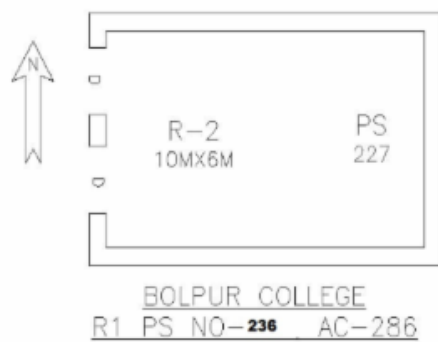

নির্বাচক নিবন্ধন আধিকারিকের স্বাক্ষর

Nazri Naksha

Google Map View

Polling Station Building Front View

Polling Station Front View

Cad View

Key MAP View

| | | | | | |
|--|--------------------------|---|--------------------------------|--|--------------------------------|
| 1 নাম : জিন্নি বেগম পিতার নাম: মহঃ একরাম বাড়ির নং : n0002 বয়স : 48 লিঙ্গ : মহিলা | LVD1457688 ফটো উপলব্ধ | 2 নাম : নাফিসা বেগন স্বামীর নাম: আফজল বাড়ির নং : n0003 বয়স : 56 লিঙ্গ : মহিলা | WB/41/284/315406 ফটো উপলব্ধ | 3 নাম : মহম্মদ সামসুল জামান পিতার নাম: মহম্মাদ নজরুল ইসলাম বাড়ির নং : n0202 বয়স : 67 লিঙ্গ : পুরুষ | WB/41/284/315338 ফটো উপলব্ধ |
| 4 নাম : জেবা খাতুন মায়ের নাম: সাদেকা বিবি বাড়ির নং : n0004 বয়স : 34 লিঙ্গ : মহিলা | IIX2272219 ফটো উপলব্ধ | 5 নাম : সেখ রাজ পিতার নাম: সেখ মোক্তার বাড়ির নং : n0045 বয়স : 33 লিঙ্গ : পুরুষ | IIX2003788 ফটো উপলব্ধ | 6 নাম : মহম্মদ রফিক পিতার নাম: বাদশা সেখ বাড়ির নং : এন0000 বয়স : 29 লিঙ্গ : পুরুষ | IIX2003820 ফটো উপলব্ধ |
| 7 নাম : জুবেদা বিবি স্বামীর নাম: আব্দুল রহমান বাড়ির নং : n0039 বয়স : 76 লিঙ্গ : মহিলা | IIX2408896 ফটো উপলব্ধ | 8 নাম : মহঃ বিরু বিরু পিতার নাম: গোলাম হোসেন বাড়ির নং : n0067 বয়স : 57 লিঙ্গ : পুরুষ | LVD2087799 ফটো উপলব্ধ | 9 নাম : সাবেরা বেগম স্বামীর নাম: একরাম হোসেন বাড়ির নং : n0002 বয়স : 81 লিঙ্গ : মহিলা | IIX2409035 ফটো উপলব্ধ |
| 10 নাম : হাসনাহানা বেগম স্বামীর নাম: তোহিদ হোসেন বাড়ির নং : n0040 বয়স : 72 লিঙ্গ : মহিলা | IIX2408789 ফটো উপলব্ধ | 11 নাম : সেখ বাদশা পিতার নাম: মহম্মদ হাবিব বাড়ির নং : কলেজ পল্লি টিকাপাড়া বয়স : 54 লিঙ্গ : পুরুষ | IIX2409068 ফটো উপলব্ধ | 12 নাম : ফজলে রবি পিতার নাম: নুরুল হক বাড়ির নং : n0140 বয়স : 68 লিঙ্গ : পুরুষ | IIX2408870 ফটো উপলব্ধ |
| 13 নাম : মেরী বেগম স্বামীর নাম: জামিল আহাম্মদ মন্ডল বাড়ির নং : n0002 বয়স : 53 লিঙ্গ : মহিলা | IIX2409050 ফটো উপলব্ধ | 14 নাম : আমিনা বিবি স্বামীর নাম: সেখ বাদশা বাড়ির নং : কলেজপল্লি টিকাপাড়া বয়স : 50 লিঙ্গ : মহিলা | IIX2409076 ফটো উপলব্ধ | 15 নাম : শাহরুখ হাসান পিতার নাম: জামিল আহাম্মদ মন্ডল বাড়ির নং : n0002 বয়স : 31 লিঙ্গ : পুরুষ | IIX1774181 ফটো উপলব্ধ |
| 16 নাম : মুনমুন খাতুন পিতার নাম: মহঃ আফজল হোসেন বাড়ির নং : n0003 বয়স : 38 লিঙ্গ : মহিলা | LVD2253748 ফটো উপলব্ধ | 17 নাম : আলো আকতার হোসেন পিতার নাম: মহঃ আফজল হোসেন বাড়ির নং : n0003 বয়স : 40 লিঙ্গ : পুরুষ | LVD2253730 ফটো উপলব্ধ | 18 নাম : ছমায়ুন কবীর পিতার নাম: মহম্মাদ নজরুল হক বাড়ির নং : n0048 বয়স : 46 লিঙ্গ : পুরুষ | LVD1455898 ফটো উপলব্ধ |
| 19 নাম : ইফতেসাম রিয়া পিতার নাম: মহঃ কামালউদ্দিন বাড়ির নং : n0223 বয়স : 29 লিঙ্গ : মহিলা | AEM2143568 ফটো উপলব্ধ | 20 নাম : খাইরুলিসসা খান স্বামীর নাম: হাসান নওয়াজ আলী খান বাড়ির নং : ২৪/১৫ বয়স : 63 লিঙ্গ : মহিলা | LVD2393114 ফটো উপলব্ধ | 21 নাম : জেসমিন নাদিরা পারভিন স্বামীর নাম: ছমায়ুন কবীর বাড়ির নং : n0048 বয়স : 41 লিঙ্গ : মহিলা | LVD2253573 ফটো উপলব্ধ |
| 22 নাম : আজহারুল হক পিতার নাম: খন্দেকার হোসেন আহাম্মেদ বাড়ির নং : n0053 বয়স : 48 লিঙ্গ : পুরুষ | LVD1454925 ফটো উপলব্ধ | 23 নাম : সাদেকা বিবি স্বামীর নাম: আলি সেখ বাড়ির নং : n0004 বয়স : 65 লিঙ্গ : মহিলা | WB/41/284/315452 ফটো উপলব্ধ | 24 নাম : আফজল হোসেন পিতার নাম: আব্দুলখালেক মহম্মাদ বাড়ির নং : n0003 বয়স : 49 লিঙ্গ : পুরুষ | WB/41/284/315242 ফটো উপলব্ধ |
| 25 নাম : রনি খাতুন পিতার নাম: আফজল হোসেন বাড়ির নং : n0003 বয়স : 31 লিঙ্গ : মহিলা | IIX1897883 ফটো উপলব্ধ | 26 নাম : বনি খাতুন পিতার নাম: আফজল হোসেন বাড়ির নং : n0003 বয়স : 34 লিঙ্গ : মহিলা | IIX1445998 ফটো উপলব্ধ | 27 নাম : জামাল মোস্তা পিতার নাম: হাসেম মোস্তা বাড়ির নং : n0004 বয়স : 50 লিঙ্গ : পুরুষ | WB/41/284/315339 ফটো উপলব্ধ |
| 28 নাম : রুকসার খাতুন স্বামীর নাম: জামাল মোস্তা বাড়ির নং : n0004 বয়স : 36 লিঙ্গ : মহিলা | IIX1774215 ফটো উপলব্ধ | 29 নাম : আশিক সেখ পিতার নাম: আলি সেখ বাড়ির নং : n0004 বয়স : 30 লিঙ্গ : পুরুষ | IIX2003804 ফটো উপলব্ধ | 30 নাম : রেহেলা খাতুন মায়ের নাম: জুবেদা বিবি বাড়ির নং : n0039 বয়স : 40 লিঙ্গ : মহিলা | IIX1548122 ফটো উপলব্ধ |