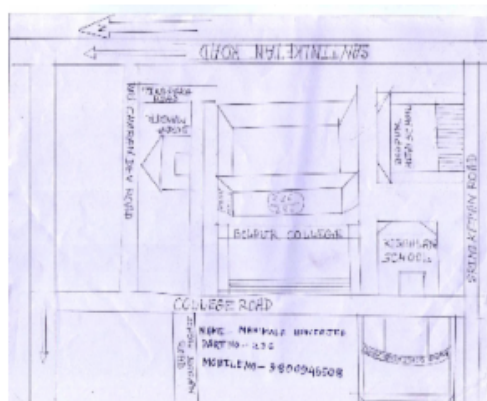

Nazri Naksha