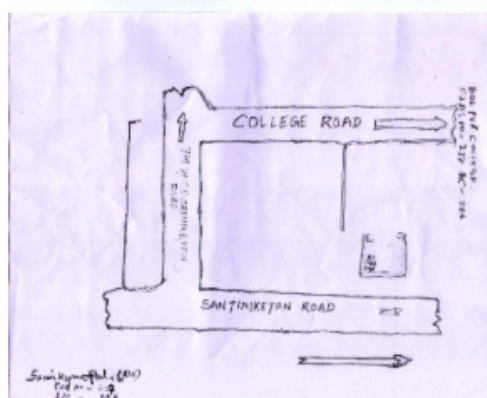

Nazri Naksha