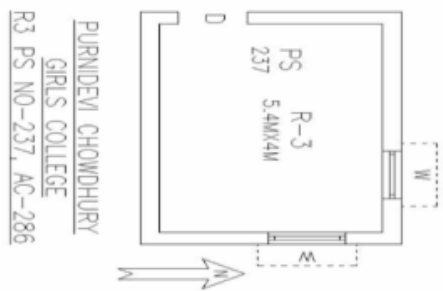

নির্বাচক নিবন্ধন আধিকারিকের স্বাক্ষর

Nazri Naksha

Google Map View

Polling Station Building Front View

Polling Station Front View

Cad View

Key MAP View

1 নাম : চৌধুরী সাজি, যা তারান্নম পিতার নাম: হেদায়েত করিম চৌধুরী বাড়ির নং : এচ-এন1 বয়স : 24 লিঙ্গ : মহিলা ফটো উপলব্ধ IIX2785699	2 নাম : সামসুন নাহার স্বামীর নাম: হেদায়েত করিম চৌধুরী বাড়ির নং : n0193 বয়স : 48 লিঙ্গ : মহিলা ফটো উপলব্ধ IIX2395986	3 নাম : সোমা কুন্ডু স্বামীর নাম: কৃষ্ণেন্দু দত্ত বাড়ির নং : 0189 বয়স : 46 লিঙ্গ : মহিলা ফটো উপলব্ধ LJK2375343
4 নাম : রেখা কনোজিয়া স্বামীর নাম: দিলীপ কনোজিয়া বাড়ির নং : n0006 বয়স : 56 লিঙ্গ : মহিলা ফটো উপলব্ধ IIX2430429	5 নাম : দিলীপ কনোজিয়া পিতার নাম: রামদাস কনোজিয়া বাড়ির নং : n0006 বয়স : 66 লিঙ্গ : পুরুষ ফটো উপলব্ধ LVD1457589	6 নাম : অমিত রজক পিতার নাম: রাজ কুমার রজক বাড়ির নং : n0006 বয়স : 41 লিঙ্গ : পুরুষ ফটো উপলব্ধ IIX1548155
7 নাম : বর্নালী মুখার্জী (ভট্টাচার্য্য) স্বামীর নাম: দিব্যেন্দু মুখার্জী বাড়ির নং : n0006 বয়স : 46 লিঙ্গ : মহিলা ফটো উপলব্ধ IIX1547918	8 নাম : চন্দ্রা কনোজিয়া পিতার নাম: রামদাস কনোজিয়া বাড়ির নং : n0006 বয়স : 50 লিঙ্গ : মহিলা ফটো উপলব্ধ WB/41/284/318283	9 নাম : মীনা কনোজিয়া পিতার নাম: রামদাস কনোজিয়া বাড়ির নং : n0006 বয়স : 56 লিঙ্গ : মহিলা ফটো উপলব্ধ WB/41/284/318219
10 নাম : সুমন কনোজিয়া পিতার নাম: দিলীপ কনোজিয়া বাড়ির নং : n0006 বয়স : 39 লিঙ্গ : পুরুষ ফটো উপলব্ধ LVD2470409	11 নাম : শুভ্রজিৎ কর পিতার নাম: সনাতন কর বাড়ির নং : n0197 বয়স : 27 লিঙ্গ : পুরুষ ফটো উপলব্ধ IIX2238301	12 নাম : শারবরী খাতুন স্বামীর নাম: সাবির খাঁন বাড়ির নং : n0021 বয়স : 69 লিঙ্গ : মহিলা ফটো উপলব্ধ LVD2321602
13 নাম : রাজা খাঁন পিতার নাম: সাবির খাঁন বাড়ির নং : n0021 বয়স : 46 লিঙ্গ : পুরুষ ফটো উপলব্ধ LVD1373513	14 নাম : সাবির খাঁন পিতার নাম: জামির খাঁন বাড়ির নং : n0021 বয়স : 76 লিঙ্গ : পুরুষ ফটো উপলব্ধ IIX2395937	15 নাম : প্রিয়াঙ্কা ঘোষ স্বামীর নাম: উত্তম ঘোষ বাড়ির নং : n0011 বয়স : 33 লিঙ্গ : মহিলা ফটো উপলব্ধ IIX1897974
16 নাম : মৌমিতা ঘোষ স্বামীর নাম: দেবজিৎ ঘোষ বাড়ির নং : n0011 বয়স : 37 লিঙ্গ : মহিলা ফটো উপলব্ধ IIX1223718	17 নাম : মৌসুমী ঘোষ স্বামীর নাম: বিশ্বজিৎ ঘোষ বাড়ির নং : n0011 বয়স : 46 লিঙ্গ : মহিলা ফটো উপলব্ধ IIX1223700	18 নাম : বিশ্বজিৎ ঘোষ পিতার নাম: বলরাম ঘোষ বাড়ির নং : n0011 বয়স : 55 লিঙ্গ : পুরুষ ফটো উপলব্ধ WB/41/284/318213
19 নাম : কম্পনা ঘোষ স্বামীর নাম: বিশ্বনাথ ঘোষ বাড়ির নং : n0011 বয়স : 63 লিঙ্গ : মহিলা ফটো উপলব্ধ WB/41/284/318347	20 নাম : শিঞ্জন ঘোষ পিতার নাম: বিশ্বজিৎ ঘোষ বাড়ির নং : n0011 বয়স : 21 লিঙ্গ : পুরুষ ফটো উপলব্ধ IIX3021102	21 নাম : দেবজীত ঘোষ পিতার নাম: বলরাম ঘোষ বাড়ির নং : n0011 বয়স : 51 লিঙ্গ : পুরুষ ফটো উপলব্ধ IIX2990190
22 নাম : সৌম্যাদীপ্ত চক্রবর্তী পিতার নাম: সোমনাথ চক্রবর্তী বাড়ির নং : 10 বয়স : 25 লিঙ্গ : পুরুষ ফটো উপলব্ধ IIX2339885	23 নাম : ঋদ্ধি চক্রবর্তী পিতার নাম: গৌরীচন্দ্র চক্রবর্তী বাড়ির নং : n0010 বয়স : 31 লিঙ্গ : মহিলা ফটো উপলব্ধ IIX1898006	24 নাম : অহনা চক্রবর্তী পিতার নাম: কৃষ্ণ চক্রবর্তী বাড়ির নং : n0010 বয়স : 28 লিঙ্গ : মহিলা ফটো উপলব্ধ IIX2127744
25 নাম : কৃষ্ণ চক্রবর্তী পিতার নাম: নিরঞ্জন চক্রবর্তী বাড়ির নং : n0010 বয়স : 70 লিঙ্গ : পুরুষ ফটো উপলব্ধ WB/41/284/318202	26 নাম : গৌরীচন্দ্র চক্রবর্তী পিতার নাম: নিরঞ্জন চক্রবর্তী বাড়ির নং : n0010 বয়স : 71 লিঙ্গ : পুরুষ ফটো উপলব্ধ WB/41/284/318293	27 নাম : স্বাগতা চক্রবর্তী স্বামীর নাম: সোমনাথ চক্রবর্তী বাড়ির নং : n0010 বয়স : 44 লিঙ্গ : মহিলা ফটো উপলব্ধ LVD2087013
28 নাম : অভিজিৎ চক্রবর্তী পিতার নাম: সুশীল চক্রবর্তী বাড়ির নং : n0010 বয়স : 52 লিঙ্গ : পুরুষ ফটো উপলব্ধ WB/41/284/318087	29 নাম : সোমনাথ চক্রবর্তী পিতার নাম: সুশীল চক্রবর্তী বাড়ির নং : n0010 বয়স : 57 লিঙ্গ : পুরুষ ফটো উপলব্ধ WB/41/284/318079	30 নাম : মিনতী চক্রবর্তী স্বামীর নাম: সুশীল চক্রবর্তী বাড়ির নং : n0010 বয়স : 73 লিঙ্গ : মহিলা ফটো উপলব্ধ WB/41/284/318071