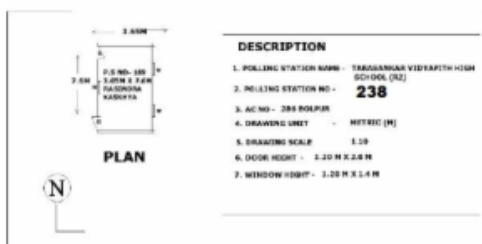

নির্বাচক নিবন্ধন আধিকারিকের স্বাক্ষর

Nazri Naksha

Google Map View

Polling Station Building Front View

Polling Station Front View

Cad View

Key MAP View

বিধানসভা নির্বাচনক্ষেত্রের নং, নাম : 286-বোলপুর
ভাগ নং, নাম : 1-গ্রাম-মিশন কমপাউন্ড(দঃ-পূঃ)