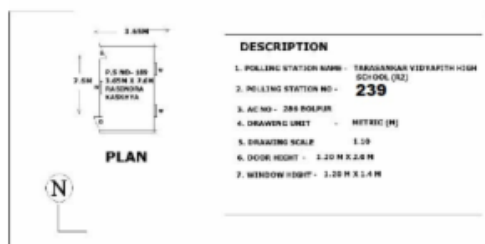

নির্বাচক নিবন্ধন আধিকারিকের স্বাক্ষর

Nazri Naksha

Google Map View

Polling Station Building Front View

Polling Station Front View

Cad View

Key MAP View

বিধানসভা নির্বাচনক্ষেত্রের নং, নাম : 286-বোলপুর
ভাগ নং, নাম : 1-গ্রাম-মিশন কম্পাউন্ড(উঃ-পঃ)