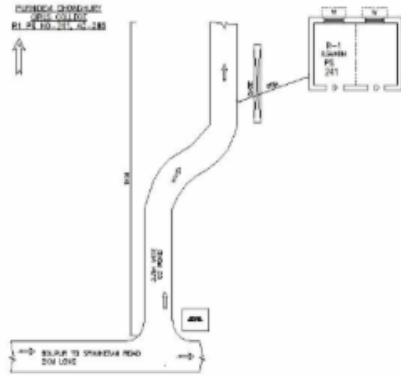

Nazri Naksha