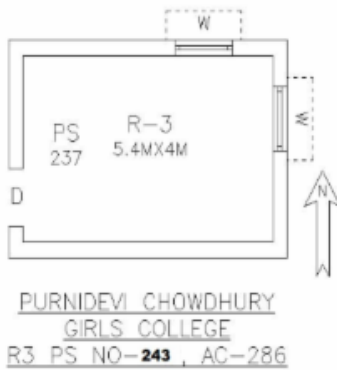

নির্বাচক নিবন্ধন আধিকারিকের স্বাক্ষর

Nazri Naksha

Google Map View

Polling Station Building Front View

Polling Station Front View

Cad View

Key MAP View

1	IIX2397370	নাম : আলকামাল সাইফুল ইসলাম পিতার নাম: আবদুল খালেক বাড়ির নং : n0050 বয়স : 49 লিঙ্গ : পুরুষ	ফটো উপলব্ধ	2	LVD2095131	নাম : মহম্মদ জাহাঙ্গীর হোসেন পিতার নাম: আব্দুল খালেক বাড়ির নং : n0050 বয়স : 44 লিঙ্গ : পুরুষ	ফটো উপলব্ধ	3	LVD2095115	নাম : মহঃ কবিরুল ইসলাম মায়ের নাম: সামসুল্লেখার বিবি বাড়ির নং : n0050 বয়স : 40 লিঙ্গ : পুরুষ	ফটো উপলব্ধ
4	IIX1654607	নাম : সোয়েল ইসলাম পিতার নাম: মোহাম্মদ সানাউল্লাহ বাড়ির নং : n0098 বয়স : 32 লিঙ্গ : পুরুষ	ফটো উপলব্ধ	5	WB/41/284/234011	নাম : সাইলা বিবি স্বামীর নাম: হাকিম বাড়ির নং : n0099 বয়স : 58 লিঙ্গ : মহিলা	ফটো উপলব্ধ	6	IIX2005585	নাম : কুলসুমা বিবি স্বামীর নাম: ভেলু সেখ বাড়ির নং : n0565 বয়স : 29 লিঙ্গ : মহিলা	ফটো উপলব্ধ
7	IIX1214238	নাম : নূপুর ঘোষ স্বামীর নাম: সসীম মারিক (ঘোষ) বাড়ির নং : n0382 বয়স : 44 লিঙ্গ : মহিলা	ফটো উপলব্ধ	8	WB/41/285/081120	নাম : মহঃ ইজাজুল হক পিতার নাম: মহঃ এহিয়া বাড়ির নং : n0689 বয়স : 51 লিঙ্গ : পুরুষ	ফটো উপলব্ধ	9	IIX2397511	নাম : রেজাউল করিম খাঁন পিতার নাম: নিজামুদ্দিন খাঁন বাড়ির নং : n0100 বয়স : 56 লিঙ্গ : পুরুষ	ফটো উপলব্ধ
10	WB/41/284/018531	নাম : আনোয়ার ই হাবিব পিতার নাম: মহঃ হেদায়েতুল্লাহ বাড়ির নং : n0701 বয়স : 55 লিঙ্গ : পুরুষ	ফটো উপলব্ধ	11	LVD1856608	নাম : আলিমা বেগম স্বামীর নাম: মহঃ সানাউল্লাহ বাড়ির নং : n0098 বয়স : 59 লিঙ্গ : মহিলা	ফটো উপলব্ধ	12	LVD1298744	নাম : আফসনা বিবি স্বামীর নাম: ইদগুল খান বাড়ির নং : n0692 বয়স : 45 লিঙ্গ : মহিলা	ফটো উপলব্ধ
13	IIX2005874	নাম : রেকসোনা বিবি স্বামীর নাম: সেখ মুর সালিম বাড়ির নং : n0573 বয়স : 43 লিঙ্গ : মহিলা	ফটো উপলব্ধ	14	IIX1246552	নাম : মরিয়ম খাতুন বেগম স্বামীর নাম: আল কামাল সাইফুল ইসলাম বাড়ির নং : n0050 বয়স : 41 লিঙ্গ : মহিলা	ফটো উপলব্ধ	15	IIX1000546	নাম : মীরা সাউ স্বামীর নাম: রাজেন্দ্র সাউ বাড়ির নং : n0361 বয়স : 37 লিঙ্গ : মহিলা	ফটো উপলব্ধ
16	IIX1569839	নাম : রিজিয়া বিবি স্বামীর নাম: রফিকুল হোসেন বাড়ির নং : n0513 বয়স : 36 লিঙ্গ : মহিলা	ফটো উপলব্ধ	17	IIX1569821	নাম : জিন্নাতুননেসা বিবি স্বামীর নাম: তারিকুল হোসেন বাড়ির নং : n0512 বয়স : 35 লিঙ্গ : মহিলা	ফটো উপলব্ধ	18	IIX1775774	নাম : তামান্না পারভীন পিতার নাম: মোজাম্মেল হক বাড়ির নং : n0424 বয়স : 32 লিঙ্গ : মহিলা	ফটো উপলব্ধ
19	IIX1775782	নাম : সরফরাজ উদ্দিন পিতার নাম: মোজাম্মেল হক বাড়ির নং : n0424 বয়স : 32 লিঙ্গ : পুরুষ	ফটো উপলব্ধ	20	WB/41/283/450223	নাম : মমতাজ বেগম স্বামীর নাম: মোজাম্মেল হক বাড়ির নং : n0424 বয়স : 59 লিঙ্গ : মহিলা	ফটো উপলব্ধ	21	LVD1308477	নাম : রেজিনা বিবি স্বামীর নাম: আজাদ সেখ বাড়ির নং : n0643 বয়স : 44 লিঙ্গ : মহিলা	ফটো উপলব্ধ
22	IIX1570167	নাম : আসলিমা বিবি স্বামীর নাম: সেলিম সেখ বাড়ির নং : n0526 বয়স : 43 লিঙ্গ : মহিলা	ফটো উপলব্ধ	23	IIX2397131	নাম : সেখ সেলিম পিতার নাম: সেখ জান আলি বাড়ির নং : n0126 বয়স : 60 লিঙ্গ : পুরুষ	ফটো উপলব্ধ	24	WB/41/284/336667	নাম : মমতাজ বেগম স্বামীর নাম: সেখ সেলিম বাড়ির নং : n0126 বয়স : 47 লিঙ্গ : মহিলা	ফটো উপলব্ধ
25	IIX2005825	নাম : সেখ কলিমউদ্দিন পিতার নাম: সেখ সেলিম বাড়ির নং : n0126 বয়স : 29 লিঙ্গ : পুরুষ	ফটো উপলব্ধ	26	IIX2214492	নাম : সেখ সেলিম পিতার নাম: বাদল সেখ বাড়ির নং : n0526 বয়স : 66 লিঙ্গ : পুরুষ	ফটো উপলব্ধ	27	LVD2324101	নাম : জোহরা বেগম স্বামীর নাম: সেখ আইনাল বাড়ির নং : n0122 বয়স : 45 লিঙ্গ : মহিলা	ফটো উপলব্ধ
28	IIX1800747	নাম : সেখ জসীম পিতার নাম: সেখ আয়নাল বাড়ির নং : n0122 বয়স : 31 লিঙ্গ : পুরুষ	ফটো উপলব্ধ	29	WB/41/284/486178	নাম : সেখ হেদায়েতুল্লা পিতার নাম: আব্দুল জলিল মল্লিক বাড়ির নং : n0188 বয়স : 59 লিঙ্গ : পুরুষ	ফটো উপলব্ধ	30	IIX1800721	নাম : সেখ নিজামতুল্লা পিতার নাম: সেখ হেদায়েতুল্লা বাড়ির নং : n0188 বয়স : 33 লিঙ্গ : পুরুষ	ফটো উপলব্ধ