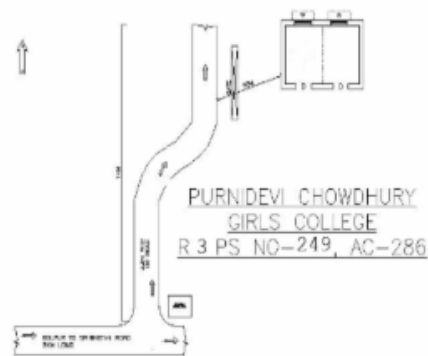

নির্বাচক নিবন্ধন আধিকারিকের স্বাক্ষর

Nazri Naksha

Google Map View

Polling Station Building Front View

Polling Station Front View

Cad View

Key MAP View

বিধানসভা নির্বাচনক্ষেত্রের নং, নাম : 286-বোলপুর
ভাগ নং, নাম : 1-জামুনি মাদ্রাসা পাড়া ক্যানেলপাড় নবোদয়পল্লী