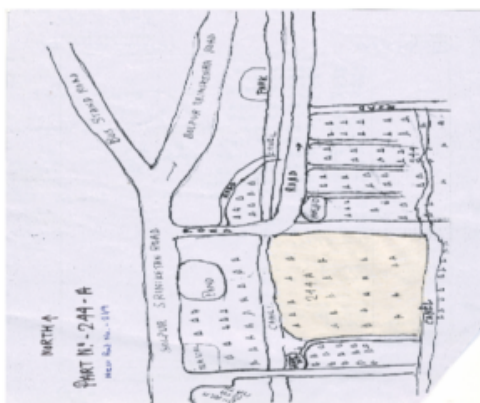

নির্বাচক নিবন্ধন আধিকারিকের স্বাক্ষর

Nazri Naksha

Google Map View

Polling Station Building Front View

Polling Station Front View

Cad View

Key MAP View

বিধানসভা নির্বাচনক্ষেত্রের নং, নাম : 286-বোলপুর
ভাগ নং, নাম : 1-জামুনি মাদ্রাসা পাড়া ক্যানেলপাড় নবোদয়পল্লী