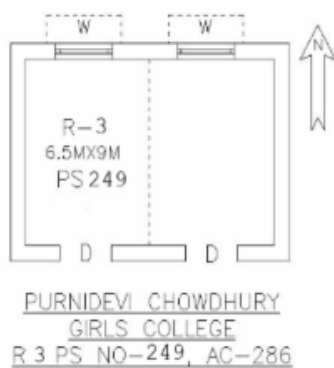

নির্বাচক নিবন্ধন আধিকারিকের স্বাক্ষর

Nazri Naksha

Google Map View

Polling Station Building Front View

Polling Station Front View

Cad View

Key MAP View

বিধানসভা নির্বাচনক্ষেত্রের নং, নাম : 286-বোলপুর
ভাগ নং, নাম : 1-জামুনি মাদ্রাসা পাড়া ক্যানেলপাড় নবোদয়পল্লী