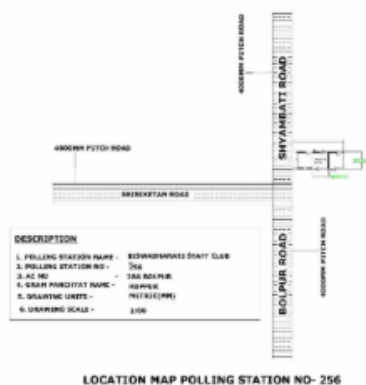

নির্বাচক নিবন্ধন আধিকারিকের স্বাক্ষর

Nazri Naksha

Google Map View

Polling Station Building Front View

Polling Station Front View

Cad View

Key MAP View

1 নাম : মোহনা বিবি স্বামীর নাম: রউফ বাড়ির নং : n0002 বয়স : 70 লিঙ্গ : মহিলা ফটো উপলব্ধ	WB/41/286/342235	2 নাম : সেখ নূর ইসলাম পিতার নাম: সেখ ফুরকান বাড়ির নং : n0002 বয়স : 40 লিঙ্গ : পুরুষ ফটো উপলব্ধ	IIX1693225	3 নাম : মহঃ মনিরুল হক পিতার নাম: মহঃ আলাউদ্দিন বাড়ির নং : n0008 বয়স : 61 লিঙ্গ : পুরুষ ফটো উপলব্ধ	WB/41/286/342456
4 নাম : সাবিরুল হক পিতার নাম: মহঃ মনিরুল হক বাড়ির নং : n0008 বয়স : 32 লিঙ্গ : পুরুষ ফটো উপলব্ধ	IIX1819747	5 নাম : মেহেরু মেসো বিবি পিতার নাম: মহঃ নফিজুল হক বাড়ির নং : n0009 বয়স : 37 লিঙ্গ : মহিলা ফটো উপলব্ধ	KVQ2617215	6 নাম : আসরফআলি মহঃ পিতার নাম: ফারুক মহঃ বাড়ির নং : n0009 বয়স : 53 লিঙ্গ : পুরুষ ফটো উপলব্ধ	WB/41/286/342704
7 নাম : কামেলা বেগম স্বামীর নাম: মহঃ আজবালী বাড়ির নং : n0057 বয়স : 59 লিঙ্গ : মহিলা ফটো উপলব্ধ	WB/41/286/342916	8 নাম : মহঃ হায়দার আলী পিতার নাম: মহঃ মহেবালী বাড়ির নং : n0057 বয়স : 53 লিঙ্গ : পুরুষ ফটো উপলব্ধ	WB/41/286/342871	9 নাম : আঙ্গুরা বিবি স্বামীর নাম: নুরআলী বাড়ির নং : n0057 বয়স : 66 লিঙ্গ : মহিলা ফটো উপলব্ধ	KVQ2352276
10 নাম : মহঃ আজবালী পিতার নাম: মহঃ মহেবালী বাড়ির নং : n0057 বয়স : 66 লিঙ্গ : পুরুষ ফটো উপলব্ধ	WB/41/286/342847	11 নাম : ফাতেমা বেগম স্বামীর নাম: মহঃ জামালউদ্দিন বাড়ির নং : n0056 বয়স : 68 লিঙ্গ : মহিলা ফটো উপলব্ধ	WB/41/286/342379	12 নাম : মহঃ জামালউদ্দিন পিতার নাম: সেখ জানআলী বাড়ির নং : n0056 বয়স : 70 লিঙ্গ : পুরুষ ফটো উপলব্ধ	WB/41/286/342488
13 নাম : নাইমা বেগম স্বামীর নাম: মহঃ সিরাজুল হক বাড়ির নং : n0053 বয়স : 37 লিঙ্গ : মহিলা ফটো উপলব্ধ	KVQ2624294	14 নাম : মহঃ সিরাজুল হক পিতার নাম: মহঃ রওশন বাড়ির নং : n0053 বয়স : 52 লিঙ্গ : পুরুষ ফটো উপলব্ধ	WB/41/286/342910	15 নাম : লুৎফা বেগম স্বামীর নাম: জামালউদ্দিন বাড়ির নং : n0053 বয়স : 59 লিঙ্গ : মহিলা ফটো উপলব্ধ	WB/41/286/342640
16 নাম : হাসনেহানা খাতুন পিতার নাম: মহঃ জামালউদ্দিন বাড়ির নং : n0053 বয়স : 36 লিঙ্গ : মহিলা ফটো উপলব্ধ	IIX1593581	17 নাম : মহঃ জামালউদ্দিন পিতার নাম: মহঃ রওশন বাড়ির নং : n0053 বয়স : 64 লিঙ্গ : পুরুষ ফটো উপলব্ধ	WB/41/286/342767	18 নাম : মহঃ চাঁদরুল হক পিতার নাম: সেখ আমিরুল হক বাড়ির নং : n0051 বয়স : 35 লিঙ্গ : পুরুষ ফটো উপলব্ধ	IIX1593656
19 নাম : হালিমা বেগম স্বামীর নাম: মহঃ ইনামুল হক বাড়ির নং : n0050 বয়স : 40 লিঙ্গ : মহিলা ফটো উপলব্ধ	KVQ2679314	20 নাম : মোঃ ইসরাফিল পিতার নাম: মোঃ সফিউদ্দিন বাড়ির নং : n0049 বয়স : 37 লিঙ্গ : পুরুষ ফটো উপলব্ধ	IIX0108506	21 নাম : মহঃ নাজমুল হক পিতার নাম: মহঃ মোজাম্মেল হক বাড়ির নং : n0049 বয়স : 30 লিঙ্গ : পুরুষ ফটো উপলব্ধ	IIX1819754
22 নাম : নাজনিন নিহার বেগম স্বামীর নাম: মহঃ মোজাম্মেল হক বাড়ির নং : n0049 বয়স : 55 লিঙ্গ : মহিলা ফটো উপলব্ধ	WB/41/286/342312	23 নাম : মহঃ আইনুল হক পিতার নাম: মহঃ আনারুল হক বাড়ির নং : n0049 বয়স : 37 লিঙ্গ : পুরুষ ফটো উপলব্ধ	IIX0108472	24 নাম : মহঃ মোজাম্মেল হক পিতার নাম: সেখ হবিবর রহমান বাড়ির নং : n0049 বয়স : 64 লিঙ্গ : পুরুষ ফটো উপলব্ধ	WB/41/286/342097
25 নাম : তানিয়া খাতুন পিতার নাম: মহঃ বসিরউদ্দিন বাড়ির নং : n0048 বয়স : 30 লিঙ্গ : মহিলা ফটো উপলব্ধ	IIX1819739	26 নাম : মুসাঃ আকলিমা খাতুন পিতার নাম: সফিকুল আলম বাড়ির নং : n0048 বয়স : 31 লিঙ্গ : মহিলা ফটো উপলব্ধ	IIX1693092	27 নাম : সুরেয়া বেগম স্বামীর নাম: আঃ মাল্লান বাড়ির নং : n0048 বয়স : 51 লিঙ্গ : মহিলা ফটো উপলব্ধ	WB/41/286/342689
28 নাম : আজমীরা বেগম স্বামীর নাম: মহঃ বসিরউদ্দিন বাড়ির নং : n0048 বয়স : 52 লিঙ্গ : মহিলা ফটো উপলব্ধ	WB/41/286/342391	29 নাম : মহঃ বসিরউদ্দিন পিতার নাম: মহঃ বেহেতার হোসেন বাড়ির নং : n0048 বয়স : 59 লিঙ্গ : পুরুষ ফটো উপলব্ধ	WB/41/286/342695	30 নাম : আনজমানারা বেগম স্বামীর নাম: মোহাম্মদ শফিকুল আলম বাড়ির নং : n0048 বয়স : 54 লিঙ্গ : মহিলা ফটো উপলব্ধ	IIX3196326