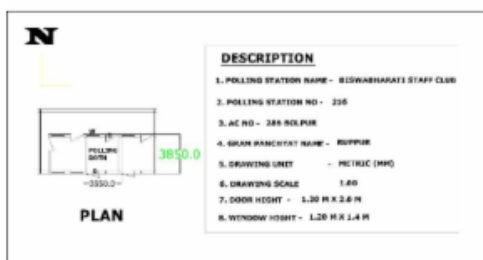

নির্বাচক নিবন্ধন আধিকারিকের স্বাক্ষর

Nazri Naksha

Google Map View

Polling Station Building Front View

Polling Station Front View

Cad View

Key MAP View

1 নাম : মোহনা বিবি স্বামীর নাম: রউফ বাড়ির নং : n0002 বয়স : 70 লিঙ্গ : মহিলা ফটো উপলব্ধ	WB/41/286/342235	2 নাম : সেখ নূর ইসলাম পিতার নাম: সেখ ফুরকান বাড়ির নং : n0002 বয়স : 40 লিঙ্গ : পুরুষ ফটো উপলব্ধ	IIX1693225	3 নাম : মহঃ মনিরুল হক পিতার নাম: মহঃ আলাউদ্দিন বাড়ির নং : n0008 বয়স : 61 লিঙ্গ : পুরুষ ফটো উপলব্ধ	WB/41/286/342456
4 নাম : সাবিরুল হক পিতার নাম: মহঃ মনিরুল হক বাড়ির নং : n0008 বয়স : 32 লিঙ্গ : পুরুষ ফটো উপলব্ধ	IIX1819747	5 নাম : মেহেরু মেসো বিবি পিতার নাম: মহঃ নফিজুল হক বাড়ির নং : n0009 বয়স : 37 লিঙ্গ : মহিলা ফটো উপলব্ধ	KVQ2617215	6 নাম : আসরফআলি মহঃ পিতার নাম: ফারুক মহঃ বাড়ির নং : n0009 বয়স : 53 লিঙ্গ : পুরুষ ফটো উপলব্ধ	WB/41/286/342704
7 নাম : কামেলা বেগম স্বামীর নাম: মহঃ আজবালী বাড়ির নং : n0057 বয়স : 59 লিঙ্গ : মহিলা ফটো উপলব্ধ	WB/41/286/342916	8 নাম : মহঃ হায়দার আলী পিতার নাম: মহঃ মহেবালী বাড়ির নং : n0057 বয়স : 53 লিঙ্গ : পুরুষ ফটো উপলব্ধ	WB/41/286/342871	9 নাম : আঙ্গুরা বিবি স্বামীর নাম: নুরআলী বাড়ির নং : n0057 বয়স : 66 লিঙ্গ : মহিলা ফটো উপলব্ধ	KVQ2352276
10 নাম : মহঃ আজবালী পিতার নাম: মহঃ মহেবালী বাড়ির নং : n0057 বয়স : 66 লিঙ্গ : পুরুষ ফটো উপলব্ধ	WB/41/286/342847	11 নাম : ফাতেমা বেগম স্বামীর নাম: মহঃ জামালউদ্দিন বাড়ির নং : n0056 বয়স : 68 লিঙ্গ : মহিলা ফটো উপলব্ধ	WB/41/286/342379	12 নাম : মহঃ জামালউদ্দিন পিতার নাম: সেখ জানআলী বাড়ির নং : n0056 বয়স : 70 লিঙ্গ : পুরুষ ফটো উপলব্ধ	WB/41/286/342488
13 নাম : নাইমা বেগম স্বামীর নাম: মহঃ সিরাজুল হক বাড়ির নং : n0053 বয়স : 37 লিঙ্গ : মহিলা ফটো উপলব্ধ	KVQ2624294	14 নাম : মহঃ সিরাজুল হক পিতার নাম: মহঃ রওশন বাড়ির নং : n0053 বয়স : 52 লিঙ্গ : পুরুষ ফটো উপলব্ধ	WB/41/286/342910	15 নাম : লুৎফা বেগম স্বামীর নাম: জামালউদ্দিন বাড়ির নং : n0053 বয়স : 59 লিঙ্গ : মহিলা ফটো উপলব্ধ	WB/41/286/342640
16 নাম : হাসনেহানা খাতুন পিতার নাম: মহঃ জামালউদ্দিন বাড়ির নং : n0053 বয়স : 36 লিঙ্গ : মহিলা ফটো উপলব্ধ	IIX1593581	17 নাম : মহঃ জামালউদ্দিন পিতার নাম: মহঃ রওশন বাড়ির নং : n0053 বয়স : 64 লিঙ্গ : পুরুষ ফটো উপলব্ধ	WB/41/286/342767	18 নাম : মহঃ চাঁদরুল হক পিতার নাম: সেখ আমিরুল হক বাড়ির নং : n0051 বয়স : 35 লিঙ্গ : পুরুষ ফটো উপলব্ধ	IIX1593656
19 নাম : হালিমা বেগম স্বামীর নাম: মহঃ ইনামুল হক বাড়ির নং : n0050 বয়স : 40 লিঙ্গ : মহিলা ফটো উপলব্ধ	KVQ2679314	20 নাম : মোঃ ইসরাফিল পিতার নাম: মোঃ সফিউদ্দিন বাড়ির নং : n0049 বয়স : 37 লিঙ্গ : পুরুষ ফটো উপলব্ধ	IIX0108506	21 নাম : মহঃ নাজমুল হক পিতার নাম: মহঃ মোজাম্মেল হক বাড়ির নং : n0049 বয়স : 30 লিঙ্গ : পুরুষ ফটো উপলব্ধ	IIX1819754
22 নাম : নাজনিন নিহার বেগম স্বামীর নাম: মহঃ মোজাম্মেল হক বাড়ির নং : n0049 বয়স : 55 লিঙ্গ : মহিলা ফটো উপলব্ধ	WB/41/286/342312	23 নাম : মহঃ আইনুল হক পিতার নাম: মহঃ আনারুল হক বাড়ির নং : n0049 বয়স : 37 লিঙ্গ : পুরুষ ফটো উপলব্ধ	IIX0108472	24 নাম : মহঃ মোজাম্মেল হক পিতার নাম: সেখ হবিবর রহমান বাড়ির নং : n0049 বয়স : 64 লিঙ্গ : পুরুষ ফটো উপলব্ধ	WB/41/286/342097
25 নাম : তানিয়া খাতুন পিতার নাম: মহঃ বসিরউদ্দিন বাড়ির নং : n0048 বয়স : 30 লিঙ্গ : মহিলা ফটো উপলব্ধ	IIX1819739	26 নাম : মুসাঃ আকলিমা খাতুন পিতার নাম: সফিকুল আলম বাড়ির নং : n0048 বয়স : 31 লিঙ্গ : মহিলা ফটো উপলব্ধ	IIX1693092	27 নাম : সুরেয়া বেগম স্বামীর নাম: আঃ মাল্লান বাড়ির নং : n0048 বয়স : 51 লিঙ্গ : মহিলা ফটো উপলব্ধ	WB/41/286/342689
28 নাম : আজমীরা বেগম স্বামীর নাম: মহঃ বসিরউদ্দিন বাড়ির নং : n0048 বয়স : 52 লিঙ্গ : মহিলা ফটো উপলব্ধ	WB/41/286/342391	29 নাম : মহঃ বসিরউদ্দিন পিতার নাম: মহঃ বেহেতার হোসেন বাড়ির নং : n0048 বয়স : 59 লিঙ্গ : পুরুষ ফটো উপলব্ধ	WB/41/286/342695	30 নাম : আনজমানারা বেগম স্বামীর নাম: মোহাম্মদ শফিকুল আলম বাড়ির নং : n0048 বয়স : 54 লিঙ্গ : মহিলা ফটো উপলব্ধ	IIX3196326