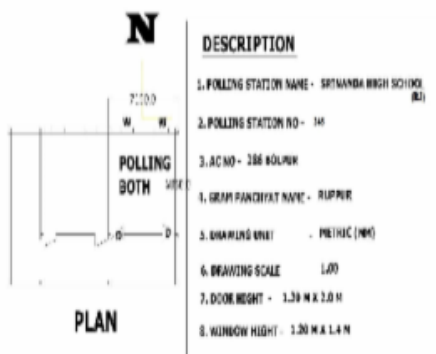

নির্বাচক নিবন্ধন আধিকারিকের স্বাক্ষর

Nazri Naksha

Google Map View

Polling Station Building Front View

Polling Station Front View

Cad View

Key MAP View

1 নাম : অমিত কুমার সাহা পিতার নাম: কালোবরন সাহা বাড়ির নং : n0395 বয়স : 41 লিঙ্গ : পুরুষ	IIX1900018 ফটো উপলব্ধ	2 নাম : সাথী নাগ স্বামীর নাম: অক্ষয় কুমার নাগ বাড়ির নং : n0386 বয়স : 47 লিঙ্গ : মহিলা	IIX1899897 ফটো উপলব্ধ	3 নাম : অক্ষয় কুমার নাগ পিতার নাম: নবনীগোপাল নাগ বাড়ির নং : n0385 বয়স : 54 লিঙ্গ : পুরুষ	IIX1899889 ফটো উপলব্ধ
4 নাম : রাখী মিস্ত্রী(তুরী) স্বামীর নাম: বিকাশ তুরী বাড়ির নং : n0371 বয়স : 30 লিঙ্গ : মহিলা	IIX1899806 ফটো উপলব্ধ	5 নাম : রবি তুরী পিতার নাম: বাবর তুরী বাড়ির নং : n0333 বয়স : 33 লিঙ্গ : পুরুষ	IIX2265536 ফটো উপলব্ধ	6 নাম : রিনা তুরী স্বামীর নাম: সঞ্জয় তুরী বাড়ির নং : 00 বয়স : 39 লিঙ্গ : মহিলা	IIX2388213 ফটো উপলব্ধ
7 নাম : শিল্পী হাজরা মায়ের নাম: লক্ষ্মী হাজরা বাড়ির নং : নং0000 বয়স : 24 লিঙ্গ : মহিলা	IIX2707768 ফটো উপলব্ধ	8 নাম : রাজা হাজরা পিতার নাম: আশীষ হাজরা বাড়ির নং : নং0000 বয়স : 24 লিঙ্গ : পুরুষ	IIX2707735 ফটো উপলব্ধ	9 নাম : পম্পা চৌধুরী স্বামীর নাম: সেখ মোশারফ আলি বাড়ির নং : N000 বয়স : 38 লিঙ্গ : মহিলা	IIX1585165 ফটো উপলব্ধ
10 নাম : নমিতা মন্ডল স্বামীর নাম: মঙ্গল মন্ডল বাড়ির নং : N0000 বয়স : 36 লিঙ্গ : মহিলা	IIX2707719 ফটো উপলব্ধ	11 নাম : সুপ্রিয়া রুদ্র পিতার নাম: কার্তিক রুদ্র বাড়ির নং : নং0000 বয়স : 24 লিঙ্গ : মহিলা	IIX2707784 ফটো উপলব্ধ	12 নাম : গৌরী হাজরা স্বামীর নাম: বুদ্ধদেব হাজরা বাড়ির নং : নং0000 বয়স : 24 লিঙ্গ : মহিলা	IIX2707750 ফটো উপলব্ধ
13 নাম : সেখ আলিফ রহমান পিতার নাম: সেখ আসগর আলি বাড়ির নং : N000 বয়স : 39 লিঙ্গ : পুরুষ	LVD2154383 ফটো উপলব্ধ	14 নাম : মিঠুন মাল পিতার নাম: নিতাই মাল বাড়ির নং : নং0000 বয়স : 38 লিঙ্গ : পুরুষ	IIX2707834 ফটো উপলব্ধ	15 নাম : সেখ মোশারফ আলি পিতার নাম: সেখ আসগর আলি বাড়ির নং : N000 বয়স : 45 লিঙ্গ : পুরুষ	LVD2153203 ফটো উপলব্ধ
16 নাম : দীপালি দাস স্বামীর নাম: অমিতাভ দত্ত বাড়ির নং : n0551 বয়স : 58 লিঙ্গ : মহিলা	LVD2054674 ফটো উপলব্ধ	17 নাম : রেখা মিস্ত্রী স্বামীর নাম: শুকো মিস্ত্রী বাড়ির নং : 000 বয়স : 46 লিঙ্গ : মহিলা	IIX1216332 ফটো উপলব্ধ	18 নাম : মৌমিতা কুণ্ডু পিতার নাম: দেবেশ কুণ্ডু বাড়ির নং : 0601 বয়স : 25 লিঙ্গ : মহিলা	IIX2332708 ফটো উপলব্ধ
19 নাম : রাহুল হাজরা পিতার নাম: দীপু হাজরা বাড়ির নং : 000 বয়স : 37 লিঙ্গ : পুরুষ	IIX1215607 ফটো উপলব্ধ	20 নাম : দেবেশ কুন্ডু পিতার নাম: রবীন্দ্রনাথ কুন্ডু বাড়ির নং : 000 বয়স : 56 লিঙ্গ : পুরুষ	IIX1212745 ফটো উপলব্ধ	21 নাম : রাখী কুন্ডু স্বামীর নাম: দেবেশ কুন্ডু বাড়ির নং : 000 বয়স : 53 লিঙ্গ : মহিলা	IIX1212737 ফটো উপলব্ধ
22 নাম : মঞ্জু ভট্টাচার্য্য স্বামীর নাম: হিরন্ময় ভট্টাচার্য্য বাড়ির নং : n0177 বয়স : 61 লিঙ্গ : মহিলা	LVD1459312 ফটো উপলব্ধ	23 নাম : হিরন্ময় ভট্টাচার্য্য পিতার নাম: ললিতমোহন ভট্টাচার্য্য বাড়ির নং : n0177 বয়স : 68 লিঙ্গ : পুরুষ	LVD1458496 ফটো উপলব্ধ	24 নাম : সৌরভ মিত্র পিতার নাম: অরুণ মিত্র বাড়ির নং : 00 বয়স : 26 লিঙ্গ : পুরুষ	IIX2388403 ফটো উপলব্ধ
25 নাম : পরেশ নাথ সাহা পিতার নাম: অচ্যুতানন্দ সাহা বাড়ির নং : n0742 বয়স : 58 লিঙ্গ : পুরুষ	IIX2547115 ফটো উপলব্ধ	26 নাম : পিউ সাহা পিতার নাম: পরেশ নাথ সাহা বাড়ির নং : এন0000 বয়স : 21 লিঙ্গ : মহিলা	IIX3085883 ফটো উপলব্ধ	27 নাম : শুকলা আচাৰ্য্য স্বামীর নাম: দেবাংশু আচাৰ্য্য বাড়ির নং : n0432 বয়স : 62 লিঙ্গ : মহিলা	IIX2006658 ফটো উপলব্ধ
28 নাম : দেবাংশু আচাৰ্য্য পিতার নাম: নবীন মাধব আচাৰ্য্য বাড়ির নং : n0431 বয়স : 66 লিঙ্গ : পুরুষ	IIX2006641 ফটো উপলব্ধ	29 নাম : ঋতুপর্ণা আচাৰ্য্য পিতার নাম: দেবাংশু আচাৰ্য্য বাড়ির নং : n0433 বয়স : 31 লিঙ্গ : মহিলা	IIX2006666 ফটো উপলব্ধ	30 নাম : দেবরাজ আচাৰ্য্য পিতার নাম: দেবাংশু আচাৰ্য্য বাড়ির নং : n0434 বয়স : 33 লিঙ্গ : পুরুষ	IIX2006674 ফটো উপলব্ধ