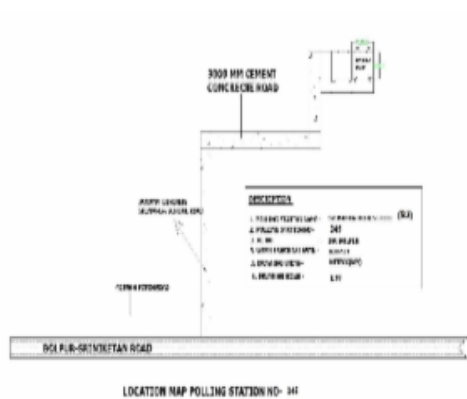

Nazri Naksha