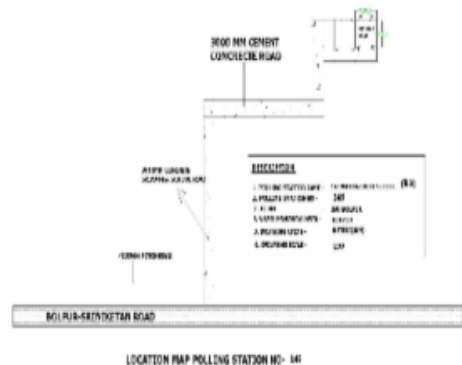

নির্বাচক নিবন্ধন আধিকারিকের স্বাক্ষর

Nazri Naksha

Google Map View

Polling Station Building Front View

Polling Station Front View

Cad View

Key MAP View

1 নাম : অমিত কুমার সাহা পিতার নাম: কালোবরন সাহা বাড়ির নং : n0395 বয়স : 41 লিঙ্গ : পুরুষ	IIX1900018 ফটো উপলব্ধ	2 নাম : সাথী নাগ স্বামীর নাম: অক্ষয় কুমার নাগ বাড়ির নং : n0386 বয়স : 47 লিঙ্গ : মহিলা	IIX1899897 ফটো উপলব্ধ	3 নাম : অক্ষয় কুমার নাগ পিতার নাম: নবনীগোপাল নাগ বাড়ির নং : n0385 বয়স : 54 লিঙ্গ : পুরুষ	IIX1899889 ফটো উপলব্ধ
4 নাম : রাখী মিস্ত্রী(তুরী) স্বামীর নাম: বিকাশ তুরী বাড়ির নং : n0371 বয়স : 30 লিঙ্গ : মহিলা	IIX1899806 ফটো উপলব্ধ	5 নাম : রবি তুরী পিতার নাম: বাবর তুরী বাড়ির নং : n0333 বয়স : 33 লিঙ্গ : পুরুষ	IIX2265536 ফটো উপলব্ধ	6 নাম : রিনা তুরী স্বামীর নাম: সঞ্জয় তুরী বাড়ির নং : 00 বয়স : 39 লিঙ্গ : মহিলা	IIX2388213 ফটো উপলব্ধ
7 নাম : শিল্পী হাজরা মায়ের নাম: লক্ষ্মী হাজরা বাড়ির নং : নং0000 বয়স : 24 লিঙ্গ : মহিলা	IIX2707768 ফটো উপলব্ধ	8 নাম : রাজা হাজরা পিতার নাম: আশীষ হাজরা বাড়ির নং : নং0000 বয়স : 24 লিঙ্গ : পুরুষ	IIX2707735 ফটো উপলব্ধ	9 নাম : পম্পা চৌধুরী স্বামীর নাম: সেখ মোশারফ আলি বাড়ির নং : N000 বয়স : 38 লিঙ্গ : মহিলা	IIX1585165 ফটো উপলব্ধ
10 নাম : নমিতা মন্ডল স্বামীর নাম: মঙ্গল মন্ডল বাড়ির নং : N0000 বয়স : 36 লিঙ্গ : মহিলা	IIX2707719 ফটো উপলব্ধ	11 নাম : সুপ্রিয়া রুদ্র পিতার নাম: কার্তিক রুদ্র বাড়ির নং : নং0000 বয়স : 24 লিঙ্গ : মহিলা	IIX2707784 ফটো উপলব্ধ	12 নাম : গৌরী হাজরা স্বামীর নাম: বুদ্ধদেব হাজরা বাড়ির নং : নং0000 বয়স : 24 লিঙ্গ : মহিলা	IIX2707750 ফটো উপলব্ধ
13 নাম : সেখ আলিফ রহমান পিতার নাম: সেখ আসগর আলি বাড়ির নং : N000 বয়স : 39 লিঙ্গ : পুরুষ	LVD2154383 ফটো উপলব্ধ	14 নাম : মিঠুন মাল পিতার নাম: নিতাই মাল বাড়ির নং : নং0000 বয়স : 38 লিঙ্গ : পুরুষ	IIX2707834 ফটো উপলব্ধ	15 নাম : সেখ মোশারফ আলি পিতার নাম: সেখ আসগর আলি বাড়ির নং : N000 বয়স : 45 লিঙ্গ : পুরুষ	LVD2153203 ফটো উপলব্ধ
16 নাম : দীপালি দাস স্বামীর নাম: অমিতাভ দত্ত বাড়ির নং : n0551 বয়স : 58 লিঙ্গ : মহিলা	LVD2054674 ফটো উপলব্ধ	17 নাম : রেখা মিস্ত্রী স্বামীর নাম: শুকো মিস্ত্রী বাড়ির নং : 000 বয়স : 46 লিঙ্গ : মহিলা	IIX1216332 ফটো উপলব্ধ	18 নাম : মৌমিতা কুণ্ডু পিতার নাম: দেবেশ কুণ্ডু বাড়ির নং : 0601 বয়স : 25 লিঙ্গ : মহিলা	IIX2332708 ফটো উপলব্ধ
19 নাম : রাহুল হাজরা পিতার নাম: দীপু হাজরা বাড়ির নং : 000 বয়স : 37 লিঙ্গ : পুরুষ	IIX1215607 ফটো উপলব্ধ	20 নাম : দেবেশ কুন্ডু পিতার নাম: রবীন্দ্রনাথ কুন্ডু বাড়ির নং : 000 বয়স : 56 লিঙ্গ : পুরুষ	IIX1212745 ফটো উপলব্ধ	21 নাম : রাখী কুন্ডু স্বামীর নাম: দেবেশ কুন্ডু বাড়ির নং : 000 বয়স : 53 লিঙ্গ : মহিলা	IIX1212737 ফটো উপলব্ধ
22 নাম : মঞ্জু ভট্টাচার্য্য স্বামীর নাম: হিরন্ময় ভট্টাচার্য্য বাড়ির নং : n0177 বয়স : 61 লিঙ্গ : মহিলা	LVD1459312 ফটো উপলব্ধ	23 নাম : হিরন্ময় ভট্টাচার্য্য পিতার নাম: ললিতমোহন ভট্টাচার্য্য বাড়ির নং : n0177 বয়স : 68 লিঙ্গ : পুরুষ	LVD1458496 ফটো উপলব্ধ	24 নাম : সৌরভ মিত্র পিতার নাম: অরুণ মিত্র বাড়ির নং : 00 বয়স : 26 লিঙ্গ : পুরুষ	IIX2388403 ফটো উপলব্ধ
25 নাম : পরেশ নাথ সাহা পিতার নাম: অচ্যুতানন্দ সাহা বাড়ির নং : n0742 বয়স : 58 লিঙ্গ : পুরুষ	IIX2547115 ফটো উপলব্ধ	26 নাম : পিউ সাহা পিতার নাম: পরেশ নাথ সাহা বাড়ির নং : এন0000 বয়স : 21 লিঙ্গ : মহিলা	IIX3085883 ফটো উপলব্ধ	27 নাম : শুকলা আচাৰ্য্য স্বামীর নাম: দেবাংশু আচাৰ্য্য বাড়ির নং : n0432 বয়স : 62 লিঙ্গ : মহিলা	IIX2006658 ফটো উপলব্ধ
28 নাম : দেবাংশু আচাৰ্য্য পিতার নাম: নবীন মাধব আচাৰ্য্য বাড়ির নং : n0431 বয়স : 66 লিঙ্গ : পুরুষ	IIX2006641 ফটো উপলব্ধ	29 নাম : ঋতুপর্ণা আচাৰ্য্য পিতার নাম: দেবাংশু আচাৰ্য্য বাড়ির নং : n0433 বয়স : 31 লিঙ্গ : মহিলা	IIX2006666 ফটো উপলব্ধ	30 নাম : দেবরাজ আচাৰ্য্য পিতার নাম: দেবাংশু আচাৰ্য্য বাড়ির নং : n0434 বয়স : 33 লিঙ্গ : পুরুষ	IIX2006674 ফটো উপলব্ধ