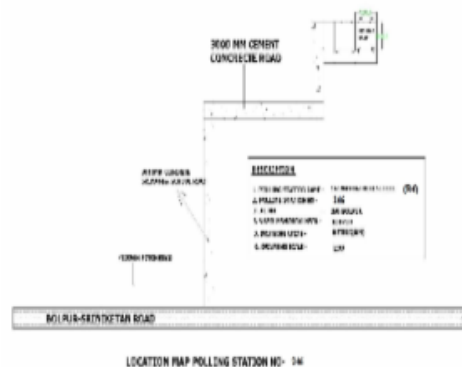

নির্বাচক নিবন্ধন আধিকারিকের স্বাক্ষর

Nazri Naksha

Google Map View

Polling Station Building Front View

Polling Station Front View

Cad View

Key MAP View

বিধানসভা নির্বাচনকেন্দ্রের নং, নাম : 286-বোলপুর
ভাগ নং, নাম : 1-জামবুনি (দুর্গাতলা সারদাসাগরপাড়)