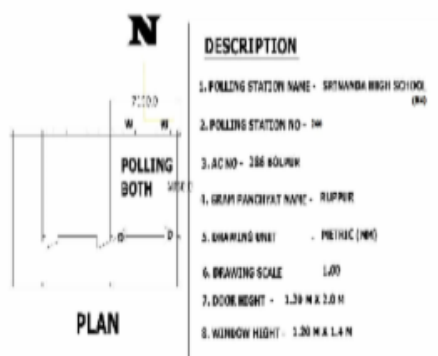

নির্বাচক নিবন্ধন আধিকারিকের স্বাক্ষর

Nazri Naksha

Google Map View

Polling Station Building Front View

Polling Station Front View

Cad View

Key MAP View

বিধানসভা নির্বাচনকেন্দ্রের নং, নাম : 286-বোলপুর
ভাগ নং, নাম : 1-জামবুনি (দুর্গাতলা সারদাসাগরপাড়)