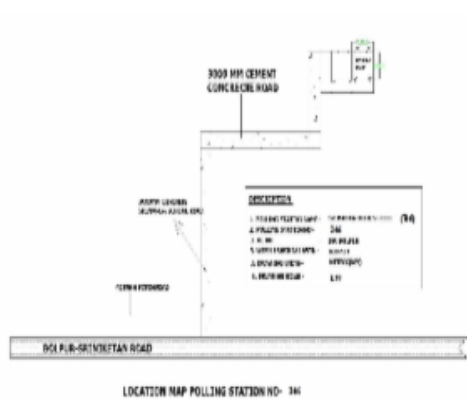

Nazri Naksha