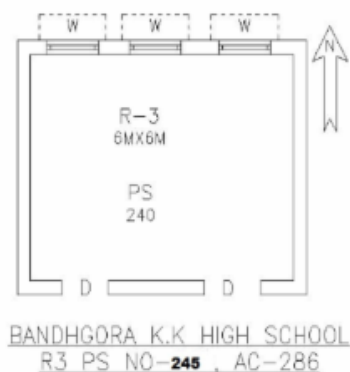

নির্বাচক নিবন্ধন আধিকারিকের স্বাক্ষর

Nazri Naksha

Google Map View

Polling Station Building Front View

Polling Station Front View

Cad View

Key MAP View

বিধানসভা নির্বাচনক্ষেত্রের নং, নাম : 286-বোলপুর  
ভাগ নং, নাম : 1-বাঁধগোড়াপল্লী(ত্রীনিকেতন রোড দক্ষিণ)