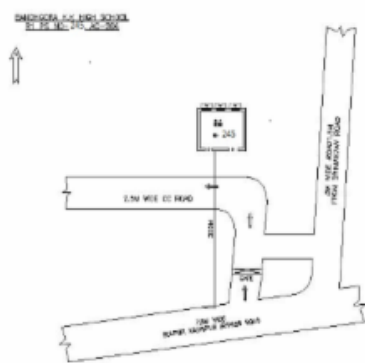

নির্বাচক নিবন্ধন আধিকারিকের স্বাক্ষর

Nazri Naksha

Google Map View

Polling Station Building Front View

Polling Station Front View

Cad View

Key MAP View

বিধানসভা নির্বাচনক্ষেত্রের নং, নাম : 286-বোলপুর  
ভাগ নং, নাম : 1-বাঁধগোড়াপল্লী(ত্রীনিকেতন রোড দক্ষিণ)