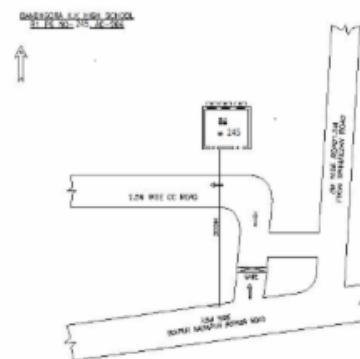

নির্বাচক নিবন্ধন আধিকারিকের স্বাক্ষর

Nazri Naksha

Google Map View

Polling Station Building Front View

Polling Station Front View

Cad View

Key MAP View

বিধানসভা নির্বাচনক্ষেত্রের নং, নাম : 286-বোলপুর  
ভাগ নং, নাম : 1-বাঁধগোড়াপল্লী(ত্রীনিকেতন রোড দক্ষিণ)