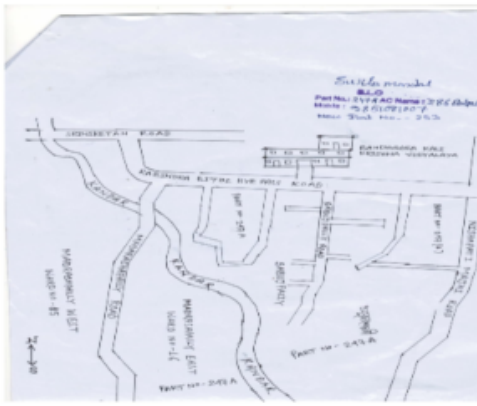

নির্বাচক নিবন্ধন আধিকারিকের স্বাক্ষর

Nazri Naksha

Google Map View

Polling Station Building Front View

Polling Station Front View

Cad View

Key MAP View

বিধানসভা নির্বাচনকেন্দ্রের নং, নাম : 286-বোলপুর
ভাগ নং, নাম : 1-বাঁধগোড়া মাদ্রাসাপাড়া পূর্ব