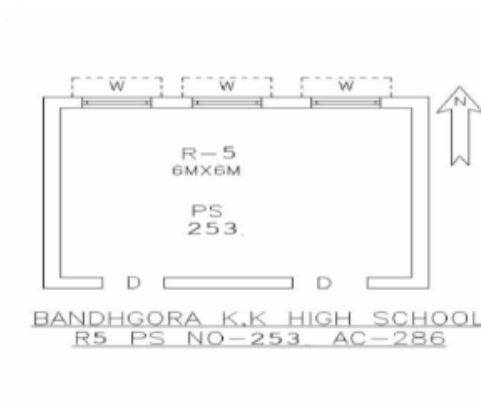

নির্বাচক নিবন্ধন আধিকারিকের স্বাক্ষর

Nazri Naksha

Google Map View

Polling Station Building Front View

Polling Station Front View

Cad View

Key MAP View

বিধানসভা নির্বাচনকেন্দ্রের নং, নাম : 286-বোলপুর
ভাগ নং, নাম : 1-বাঁধগোড়া মাদ্রাসাপাড়া পূর্ব