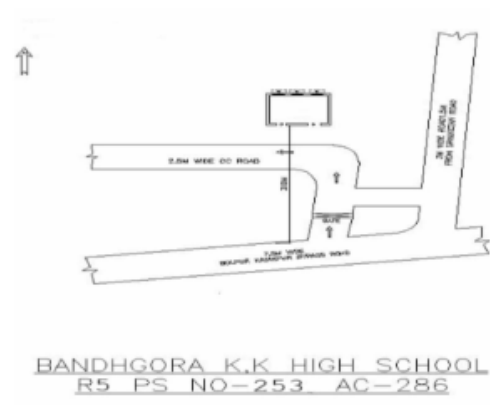

নির্বাচক নিবন্ধন আধিকারিকের স্বাক্ষর

Nazri Naksha

Google Map View

Polling Station Building Front View

Polling Station Front View

Cad View

Key MAP View

বিধানসভা নির্বাচনকেন্দ্রের নং, নাম : 286-বোলপুর
ভাগ নং, নাম : 1-বাঁধগোড়া মাদ্রাসাপাড়া পূর্ব