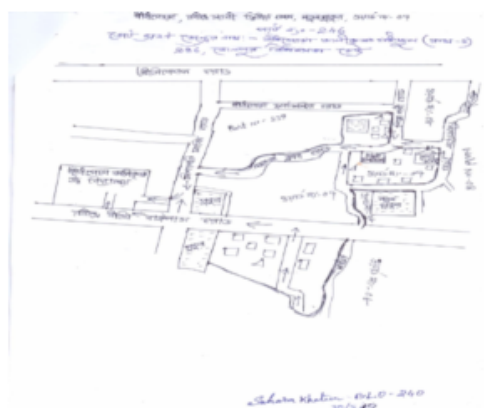

Nazri Naksha