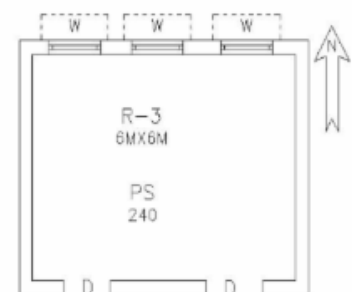

নির্বাচক নিবন্ধন আধিকারিকের স্বাক্ষর

Nazri Naksha

Google Map View

Polling Station Building Front View

Polling Station Front View

Cad View

BANDHGORA K.K HIGH SCHOOL
R3 PS NO-246 , AC-286

Key MAP View