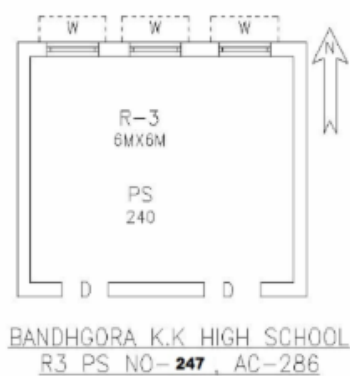

নির্বাচক নিবন্ধন আধিকারিকের স্বাক্ষর

Nazri Naksha

Google Map View

Polling Station Building Front View

Polling Station Front View

Cad View

Key MAP View

বিধানসভা নির্বাচনক্ষেত্রের নং, নাম : 286-বোলপুর
ভাগ নং, নাম : 1-বাঁধগোড়াপল্লী(রবীন্দ্র সরণী)দ্বিতীয় লেন নতুন পুকুর (অংশ)

বিধানসভা নির্বাচনক্ষেত্রের নং, নাম : 286-বোলপুর
ভাগ নং, নাম : 1-বাঁধগোড়াপল্লী(রবীন্দ্র সরণী)দ্বিতীয় লেন নতুন পুকুর (অংশ)

61

IIX3090651

নাম : শুভজিত শর্মা
পিতার নাম: বাবলু শর্মা
বাড়ির নং : এন0000
বয়স : 25 লিঙ্গ : পুরুষ