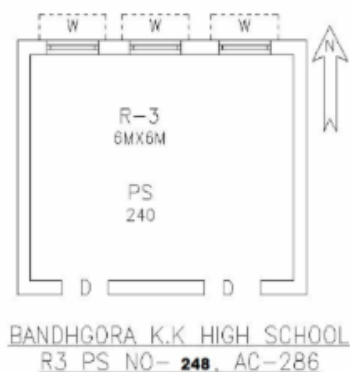

নির্বাচক নিবন্ধন আধিকারিকের স্বাক্ষর

Nazri Naksha

Google Map View

Polling Station Building Front View

Polling Station Front View

Cad View

Key MAP View

বিধানসভা নির্বাচনক্ষেত্রের নং, নাম : 286-বোলপুর  
ভাগ নং, নাম : 1-নিচু বাঁধগোড়াপল্লী(ক্যানেল দক্ষিণ)