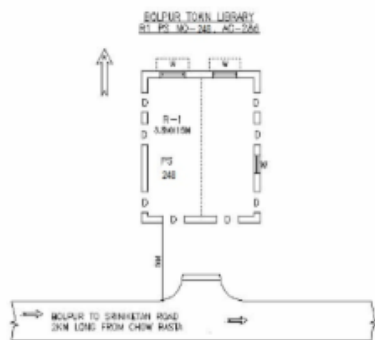

Nazri Naksha