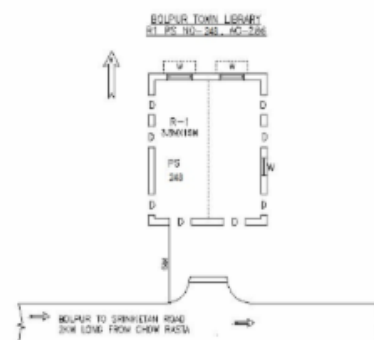

নির্বাচক নিবন্ধন আধিকারিকের স্বাক্ষর

Nazri Naksha

Google Map View

Polling Station Building Front View

Polling Station Front View

Cad View

Key MAP View

বিধানসভা নির্বাচনক্ষেত্রের নং, নাম : 286-বোলপুর  
ভাগ নং, নাম : 1-নিচু বাঁধগোড়াপল্লী(ক্যানেল দক্ষিণ)