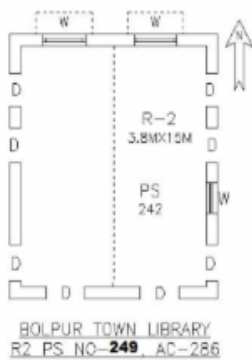

নির্বাচক নিবন্ধন আধিকারিকের স্বাক্ষর

Nazri Naksha

Google Map View

Polling Station Building Front View

Polling Station Front View

Cad View

Key MAP View

বিধানসভা নির্বাচনকেন্দ্রের নং, নাম : 286-বোলপুর  
ভাগ নং, নাম : 1-সিন্টার নিবেদিতা রোড (উত্তর - পূর্ব)