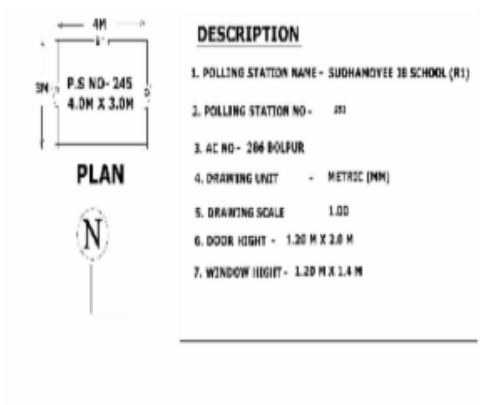

নির্বাচক নিবন্ধন আধিকারিকের স্বাক্ষর

Nazri Naksha

Google Map View

Polling Station Building Front View

Polling Station Front View

Cad View

Key MAP View

1 নাম : নিলাঙ্গন মজুমদার পিতার নাম: চিন্ময় মজুমদার বাড়ির নং : নং0000 বয়স : 24 লিঙ্গ : পুরুষ	IIX2739647 ফটো উপলব্ধ	2 নাম : জয়ীতা চৌধুরী পিতার নাম: জগৎপতি চৌধুরী বাড়ির নং : 90 বয়স : 30 লিঙ্গ : মহিলা	IIX2826014 ফটো উপলব্ধ	3 নাম : জগৎ পতি চৌধুরী পিতার নাম: জিতেন্দ্র নাথ চৌধুরী বাড়ির নং : 90 বয়স : 61 লিঙ্গ : পুরুষ	IIX2825990 ফটো উপলব্ধ
4 নাম : নীতা চৌধুরী স্বামীর নাম: জগৎপতি চৌধুরী বাড়ির নং : 90 বয়স : 62 লিঙ্গ : মহিলা	IIX2826006 ফটো উপলব্ধ	5 নাম : নমিতা অধিকারী স্বামীর নাম: বিমল অধিকারী বাড়ির নং : 000 বয়স : 72 লিঙ্গ : মহিলা	WB/41/284/309484 ফটো উপলব্ধ	6 নাম : কৌশিক অধিকারী মায়ের নাম: নমিতা অধিকারী বাড়ির নং : এন000 বয়স : 49 লিঙ্গ : পুরুষ	LVD2083558 ফটো উপলব্ধ
7 নাম : পূর্বা আঁকুড়িয়া স্বামীর নাম: সুব্রত মাঝি বাড়ির নং : নং0107 বয়স : 29 লিঙ্গ : মহিলা	ZQP1953694 ফটো উপলব্ধ	8 নাম : মৃগাক্ষ আগরওয়ালা পিতার নাম: মুলচাঁদ আগরওয়ালা বাড়ির নং : n0234 বয়স : 48 লিঙ্গ : পুরুষ	LVD1946573 ফটো উপলব্ধ	9 নাম : মুক্ত আগরওয়ালা স্বামীর নাম: মৃগাক্ষ আগরওয়ালা বাড়ির নং : n0235 বয়স : 44 লিঙ্গ : মহিলা	LVD2254142 ফটো উপলব্ধ
10 নাম : অভিষেক আগরওয়ালা পিতার নাম: মুলচাঁদ আগরওয়ালা বাড়ির নং : n0236 বয়স : 43 লিঙ্গ : পুরুষ	LVD2254134 ফটো উপলব্ধ	11 নাম : আয়ুষী আগরওয়ালা স্বামীর নাম: অভিষেক আগরওয়ালা বাড়ির নং : n0237 বয়স : 37 লিঙ্গ : মহিলা	IIX1569474 ফটো উপলব্ধ	12 নাম : বিপুল প্রামানিক পিতার নাম: শ্যামাপদ প্রামানিক বাড়ির নং : এন0036 বয়স : 69 লিঙ্গ : পুরুষ	IIX2826030 ফটো উপলব্ধ
13 নাম : কাবেরী দলই প্রমাণিক স্বামীর নাম: শৌভিক প্রামানিক বাড়ির নং : 0036 বয়স : 30 লিঙ্গ : মহিলা	IIX2338655 ফটো উপলব্ধ	14 নাম : সুনীতি মাঝি স্বামীর নাম: রঞ্জিত প্রামানিক বাড়ির নং : n0036 বয়স : 43 লিঙ্গ : মহিলা	LVD2107969 ফটো উপলব্ধ	15 নাম : সায়ক প্রামানিক পিতার নাম: রঞ্জিত প্রামানিক বাড়ির নং : এন0036 বয়স : 21 লিঙ্গ : পুরুষ	IIX3028941 ফটো উপলব্ধ
16 নাম : শ্রেয়া প্রামানিক পিতার নাম: রঞ্জিত প্রামানিক বাড়ির নং : এন0036 বয়স : 22 লিঙ্গ : মহিলা	IIX3028974 ফটো উপলব্ধ	17 নাম : নুপুর প্রামানিক স্বামীর নাম: বিপুল প্রামানিক বাড়ির নং : n0036 বয়স : 58 লিঙ্গ : মহিলা	WB/41/284/354437 ফটো উপলব্ধ	18 নাম : কণিকা প্রামানিক স্বামীর নাম: মনু প্রামানিক বাড়ির নং : n0036 বয়স : 53 লিঙ্গ : মহিলা	WB/41/284/354435 ফটো উপলব্ধ
19 নাম : পৌরব প্রামানিক পিতার নাম: মনু প্রামানিক বাড়ির নং : n0036 বয়স : 35 লিঙ্গ : পুরুষ	IIX1216621 ফটো উপলব্ধ	20 নাম : রঞ্জিত প্রামানিক পিতার নাম: শ্যামাপদ প্রামানিক বাড়ির নং : n0036 বয়স : 61 লিঙ্গ : পুরুষ	WB/41/284/354275 ফটো উপলব্ধ	21 নাম : নিখিল প্রামানিক পিতার নাম: শ্যামাপদ প্রামানিক বাড়ির নং : n0036 বয়স : 56 লিঙ্গ : পুরুষ	LVD1284546 ফটো উপলব্ধ
22 নাম : শৌভিক প্রামাণিক পিতার নাম: বিপুল প্রামাণিক বাড়ির নং : n0036 বয়স : 40 লিঙ্গ : পুরুষ	LVD2108801 ফটো উপলব্ধ	23 নাম : জয়দীপ কবিরাজ পিতার নাম: প্রভাস কবিরাজ বাড়ির নং : নং0200 বয়স : 22 লিঙ্গ : পুরুষ	IIX2978583 ফটো উপলব্ধ	24 নাম : সৌম্যদীপ কবিরাজ পিতার নাম: বিনয় কবিরাজ বাড়ির নং : এন0202 বয়স : 23 লিঙ্গ : পুরুষ	IIX2899136 ফটো উপলব্ধ
25 নাম : প্রভাস কুমার কবিরাজ পিতার নাম: মদন মোহন কবিরাজ বাড়ির নং : n0200 বয়স : 57 লিঙ্গ : পুরুষ	WB/41/286/621141 ফটো উপলব্ধ	26 নাম : মন্দিরা কবিরাজ স্বামীর নাম: প্রভাস কবিরাজ বাড়ির নং : n0201 বয়স : 43 লিঙ্গ : মহিলা	KVG2442044 ফটো উপলব্ধ	27 নাম : বিনয় কবিরাজ পিতার নাম: মদন মোহন কবিরাজ বাড়ির নং : n0202 বয়স : 63 লিঙ্গ : পুরুষ	WB/41/286/621120 ফটো উপলব্ধ
28 নাম : সান্তনা কবিরাজ স্বামীর নাম: বিনয় কবিরাজ বাড়ির নং : n0203 বয়স : 49 লিঙ্গ : মহিলা	KVQ2442275 ফটো উপলব্ধ	29 নাম : নন্দরানী কবিরাজ স্বামীর নাম: মদনমোহন কবিরাজ বাড়ির নং : নং0202 বয়স : 91 লিঙ্গ : মহিলা	WB/41/286/621353 ফটো উপলব্ধ	30 নাম : ছবি কর স্বামীর নাম: গোপালচন্দ্র কর বাড়ির নং : n0121 বয়স : 76 লিঙ্গ : মহিলা	WB/41/284/354173 ফটো উপলব্ধ