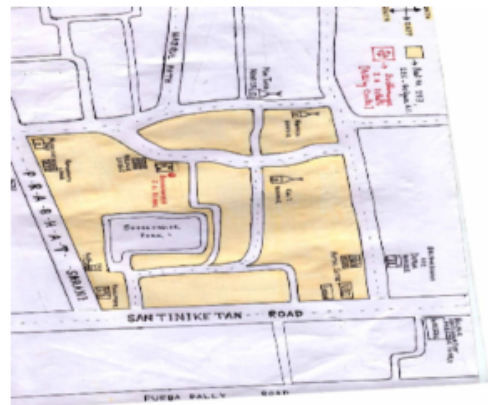

নির্বাচক নিবন্ধন আধিকারিকের স্বাক্ষর

Nazri Naksha

Google Map View

Polling Station Building Front View

Polling Station Front View

Cad View

Key MAP View

1 নাম : নিলাঙ্গন মজুমদার পিতার নাম: চিন্ময় মজুমদার বাড়ির নং : নং0000 বয়স : 24 লিঙ্গ : পুরুষ	IIX2739647 ফটো উপলব্ধ	2 নাম : জয়ীতা চৌধুরী পিতার নাম: জগৎপতি চৌধুরী বাড়ির নং : 90 বয়স : 30 লিঙ্গ : মহিলা	IIX2826014 ফটো উপলব্ধ	3 নাম : জগৎ পতি চৌধুরী পিতার নাম: জিতেন্দ্র নাথ চৌধুরী বাড়ির নং : 90 বয়স : 61 লিঙ্গ : পুরুষ	IIX2825990 ফটো উপলব্ধ
4 নাম : নীতা চৌধুরী স্বামীর নাম: জগৎপতি চৌধুরী বাড়ির নং : 90 বয়স : 62 লিঙ্গ : মহিলা	IIX2826006 ফটো উপলব্ধ	5 নাম : নমিতা অধিকারী স্বামীর নাম: বিমল অধিকারী বাড়ির নং : 000 বয়স : 72 লিঙ্গ : মহিলা	WB/41/284/309484 ফটো উপলব্ধ	6 নাম : কৌশিক অধিকারী মায়ের নাম: নমিতা অধিকারী বাড়ির নং : এন000 বয়স : 49 লিঙ্গ : পুরুষ	LVD2083558 ফটো উপলব্ধ
7 নাম : পূর্বা আঁকুড়িয়া স্বামীর নাম: সুব্রত মাঝি বাড়ির নং : নং0107 বয়স : 29 লিঙ্গ : মহিলা	ZQP1953694 ফটো উপলব্ধ	8 নাম : মৃগাক্ষ আগরওয়ালা পিতার নাম: মুলচাঁদ আগরওয়ালা বাড়ির নং : n0234 বয়স : 48 লিঙ্গ : পুরুষ	LVD1946573 ফটো উপলব্ধ	9 নাম : মুক্ত আগরওয়ালা স্বামীর নাম: মৃগাক্ষ আগরওয়ালা বাড়ির নং : n0235 বয়স : 44 লিঙ্গ : মহিলা	LVD2254142 ফটো উপলব্ধ
10 নাম : অভিষেক আগরওয়ালা পিতার নাম: মুলচাঁদ আগরওয়ালা বাড়ির নং : n0236 বয়স : 43 লিঙ্গ : পুরুষ	LVD2254134 ফটো উপলব্ধ	11 নাম : আয়ুষী আগরওয়ালা স্বামীর নাম: অভিষেক আগরওয়ালা বাড়ির নং : n0237 বয়স : 37 লিঙ্গ : মহিলা	IIX1569474 ফটো উপলব্ধ	12 নাম : বিপুল প্রামানিক পিতার নাম: শ্যামাপদ প্রামানিক বাড়ির নং : এন0036 বয়স : 69 লিঙ্গ : পুরুষ	IIX2826030 ফটো উপলব্ধ
13 নাম : কাবেরী দলই প্রমাণিক স্বামীর নাম: শৌভিক প্রামানিক বাড়ির নং : 0036 বয়স : 30 লিঙ্গ : মহিলা	IIX2338655 ফটো উপলব্ধ	14 নাম : সুনীতি মাঝি স্বামীর নাম: রঞ্জিত প্রামানিক বাড়ির নং : n0036 বয়স : 43 লিঙ্গ : মহিলা	LVD2107969 ফটো উপলব্ধ	15 নাম : সায়ক প্রামানিক পিতার নাম: রঞ্জিত প্রামানিক বাড়ির নং : এন0036 বয়স : 21 লিঙ্গ : পুরুষ	IIX3028941 ফটো উপলব্ধ
16 নাম : শ্রেয়া প্রামানিক পিতার নাম: রঞ্জিত প্রামানিক বাড়ির নং : এন0036 বয়স : 22 লিঙ্গ : মহিলা	IIX3028974 ফটো উপলব্ধ	17 নাম : নুপুর প্রামানিক স্বামীর নাম: বিপুল প্রামানিক বাড়ির নং : n0036 বয়স : 58 লিঙ্গ : মহিলা	WB/41/284/354437 ফটো উপলব্ধ	18 নাম : কণিকা প্রামানিক স্বামীর নাম: মনু প্রামানিক বাড়ির নং : n0036 বয়স : 53 লিঙ্গ : মহিলা	WB/41/284/354435 ফটো উপলব্ধ
19 নাম : পৌরব প্রামানিক পিতার নাম: মনু প্রামানিক বাড়ির নং : n0036 বয়স : 35 লিঙ্গ : পুরুষ	IIX1216621 ফটো উপলব্ধ	20 নাম : রঞ্জিত প্রামানিক পিতার নাম: শ্যামাপদ প্রামানিক বাড়ির নং : n0036 বয়স : 61 লিঙ্গ : পুরুষ	WB/41/284/354275 ফটো উপলব্ধ	21 নাম : নিখিল প্রামানিক পিতার নাম: শ্যামাপদ প্রামানিক বাড়ির নং : n0036 বয়স : 56 লিঙ্গ : পুরুষ	LVD1284546 ফটো উপলব্ধ
22 নাম : শৌভিক প্রামাণিক পিতার নাম: বিপুল প্রামাণিক বাড়ির নং : n0036 বয়স : 40 লিঙ্গ : পুরুষ	LVD2108801 ফটো উপলব্ধ	23 নাম : জয়দীপ কবিরাজ পিতার নাম: প্রভাস কবিরাজ বাড়ির নং : নং0200 বয়স : 22 লিঙ্গ : পুরুষ	IIX2978583 ফটো উপলব্ধ	24 নাম : সৌম্যদীপ কবিরাজ পিতার নাম: বিনয় কবিরাজ বাড়ির নং : এন0202 বয়স : 23 লিঙ্গ : পুরুষ	IIX2899136 ফটো উপলব্ধ
25 নাম : প্রভাস কুমার কবিরাজ পিতার নাম: মদন মোহন কবিরাজ বাড়ির নং : n0200 বয়স : 57 লিঙ্গ : পুরুষ	WB/41/286/621141 ফটো উপলব্ধ	26 নাম : মন্দিরা কবিরাজ স্বামীর নাম: প্রভাস কবিরাজ বাড়ির নং : n0201 বয়স : 43 লিঙ্গ : মহিলা	KVG2442044 ফটো উপলব্ধ	27 নাম : বিনয় কবিরাজ পিতার নাম: মদন মোহন কবিরাজ বাড়ির নং : n0202 বয়স : 63 লিঙ্গ : পুরুষ	WB/41/286/621120 ফটো উপলব্ধ
28 নাম : সান্তনা কবিরাজ স্বামীর নাম: বিনয় কবিরাজ বাড়ির নং : n0203 বয়স : 49 লিঙ্গ : মহিলা	KVQ2442275 ফটো উপলব্ধ	29 নাম : নন্দরানী কবিরাজ স্বামীর নাম: মদনমোহন কবিরাজ বাড়ির নং : নং0202 বয়স : 91 লিঙ্গ : মহিলা	WB/41/286/621353 ফটো উপলব্ধ	30 নাম : ছবি কর স্বামীর নাম: গোপালচন্দ্র কর বাড়ির নং : n0121 বয়স : 76 লিঙ্গ : মহিলা	WB/41/284/354173 ফটো উপলব্ধ