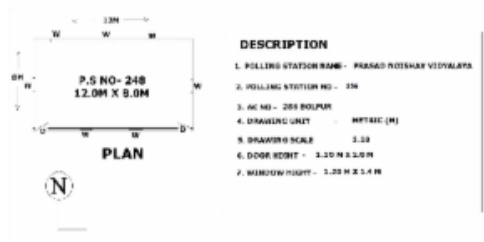

নির্বাচক নিবন্ধন আধিকারিকের স্বাক্ষর

Nazri Naksha

Google Map View

Polling Station Building Front View

Polling Station Front View

Cad View

Key MAP View

1	IIX2134948	নাম : সেখ আব্দুল গোলাম মুস্তাফা মায়ের নাম: মদিনা বিবি বাড়ির নং : n0084 বয়স : 28 লিঙ্গ : পুরুষ	ফটো উপলব্ধ	2	JDW2068948	নাম : গোলাম রসুল পিতার নাম: রশ্মম মণ্ডল বাড়ির নং : n0084 বয়স : 69 লিঙ্গ : পুরুষ	ফটো উপলব্ধ	3	WB/41/284/363420	নাম : কার্তিক দত্ত পিতার নাম: বিশ্বনাথ দত্ত বাড়ির নং : n0169 বয়স : 61 লিঙ্গ : পুরুষ	ফটো উপলব্ধ
4	IIX1571231	নাম : কাজী সইফ ইসলাম পিতার নাম: কাজী রহুল ইসলাম বাড়ির নং : n0191 বয়স : 33 লিঙ্গ : পুরুষ	ফটো উপলব্ধ	5	IIX2012037	নাম : নার্গিস খাতুন পিতার নাম: সেখ আলাউদ্দিন বাড়ির নং : n0186 বয়স : 29 লিঙ্গ : মহিলা	ফটো উপলব্ধ	6	IIX1051069	নাম : রেশমা বিবি স্বামীর নাম: সেখ ফুলমহম্মদ বাড়ির নং : n0186 বয়স : 37 লিঙ্গ : মহিলা	ফটো উপলব্ধ
7	LVD1948488	নাম : রেশমা খাতুন স্বামীর নাম: আবদুল্লাহ বাড়ির নং : n0186 বয়স : 42 লিঙ্গ : মহিলা	ফটো উপলব্ধ	8	LVD1284603	নাম : আবদুল্লাহ সেখ পিতার নাম: আবদুল হাফিজ সেখ বাড়ির নং : n0186 বয়স : 46 লিঙ্গ : পুরুষ	ফটো উপলব্ধ	9	IIX3126687	নাম : নূরজাহান বিবি স্বামীর নাম: আলাউদ্দিন সেখ বাড়ির নং : n0186 বয়স : 55 লিঙ্গ : মহিলা	ফটো উপলব্ধ
10	WB/41/284/363625	নাম : সেখ সেলিম পিতার নাম: আব্দুল হাফিজ বাড়ির নং : n0186 বয়স : 51 লিঙ্গ : পুরুষ	ফটো উপলব্ধ	11	IIX1782044	নাম : শেহনাজ সুলতানা পিতার নাম: সেখ নাসির বাড়ির নং : n0177 বয়স : 31 লিঙ্গ : মহিলা	ফটো উপলব্ধ	12	LVD2415032	নাম : জুলেখা বেগম স্বামীর নাম: মহঃ আদর আলী বাড়ির নং : n0177 বয়স : 40 লিঙ্গ : মহিলা	ফটো উপলব্ধ
13	LVD2414969	নাম : মহম্মদ আদর আলী পিতার নাম: মহম্মদ জমির বাড়ির নং : n0177 বয়স : 53 লিঙ্গ : পুরুষ	ফটো উপলব্ধ	14	IIX1929371	নাম : রেজাউল হক মন্ডল পিতার নাম: আব্দুর রাজ্জাক মন্ডল বাড়ির নং : n0176 বয়স : 41 লিঙ্গ : পুরুষ	ফটো উপলব্ধ	15	LVD1282706	নাম : খুরসিদা খাতুন স্বামীর নাম: মহম্মদ কাশেমেক্জামান বাড়ির নং : n0176 বয়স : 59 লিঙ্গ : মহিলা	ফটো উপলব্ধ
16	LVD2112316	নাম : সালমা জামান পিতার নাম: মহঃ কাশেমেক্জামান বাড়ির নং : n0176 বয়স : 39 লিঙ্গ : মহিলা	ফটো উপলব্ধ	17	LVD1282714	নাম : মহঃ কাশেমেক্জামান পিতার নাম: আব্দুস সামাদ বাড়ির নং : n0176 বয়স : 70 লিঙ্গ : পুরুষ	ফটো উপলব্ধ	18	LVD2474732	নাম : মহম্মদ মেহেবুব হোসেন পিতার নাম: মহম্মদ আফরোজ হোসেন বাড়ির নং : n0167 বয়স : 36 লিঙ্গ : পুরুষ	ফটো উপলব্ধ
19	LVD2397263	নাম : অভিক বসু পিতার নাম: পার্থ প্রতীম বসু বাড়ির নং : n0242 বয়স : 36 লিঙ্গ : পুরুষ	ফটো উপলব্ধ	20	LVD2112860	নাম : পার্থ প্রতীম বসু পিতার নাম: নরেন্দ্রনাথ বসু বাড়ির নং : n0242 বয়স : 72 লিঙ্গ : পুরুষ	ফটো উপলব্ধ	21	IIX1051143	নাম : হীরকশ্বেতা খাতুন স্বামীর নাম: মহম্মদ ফিরোজ বাড়ির নং : n0084 বয়স : 38 লিঙ্গ : মহিলা	ফটো উপলব্ধ
22	LVD2112324	নাম : সেখ সুরাব আলি পিতার নাম: সেখ মাতবর আলি বাড়ির নং : n0084 বয়স : 43 লিঙ্গ : পুরুষ	ফটো উপলব্ধ	23	LVD1285733	নাম : মহঃ ফিরোজ পিতার নাম: মাতবর বাড়ির নং : n0084 বয়স : 46 লিঙ্গ : পুরুষ	ফটো উপলব্ধ	24	WB/41/284/363612	নাম : মদিনা বিবি স্বামীর নাম: হামিদ সেখ বাড়ির নং : n0084 বয়স : 49 লিঙ্গ : মহিলা	ফটো উপলব্ধ
25	WB/41/284/363584	নাম : ফরিদা বিবি স্বামীর নাম: চাঁদ সেখ বাড়ির নং : n0084 বয়স : 52 লিঙ্গ : মহিলা	ফটো উপলব্ধ	26	IIX1782127	নাম : হানুফা বিবি স্বামীর নাম: সেখ ফয়েজ বাড়ির নং : n0084 বয়স : 80 লিঙ্গ : মহিলা	ফটো উপলব্ধ	27	IIX2429330	নাম : অঞ্জু বেগম স্বামীর নাম: মোল্লা ফজলুর রহমান বাড়ির নং : n0310 বয়স : 73 লিঙ্গ : মহিলা	ফটো উপলব্ধ
28	LVD2329647	নাম : রিজিয়া বেগম স্বামীর নাম: কাজী রহুল ইসলাম বাড়ির নং : n0191 বয়স : 65 লিঙ্গ : মহিলা	ফটো উপলব্ধ	29	LVD1285907	নাম : নাসির সেখ পিতার নাম: জমীর সেখ বাড়ির নং : n0177 বয়স : 70 লিঙ্গ : পুরুষ	ফটো উপলব্ধ	30	IIX2746477	নাম : সুমু নন্দী পিতার নাম: চন্দন নন্দী বাড়ির নং : 000 বয়স : 24 লিঙ্গ : মহিলা	ফটো উপলব্ধ