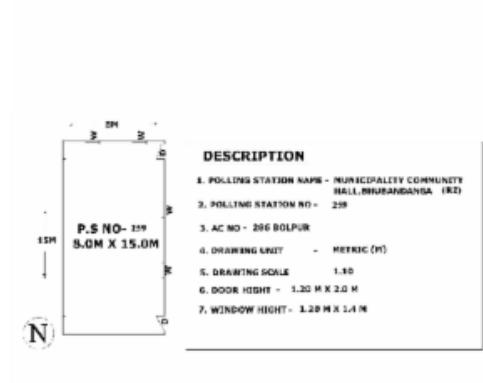

নির্বাচক নিবন্ধন আধিকারিকের স্বাক্ষর

Nazri Naksha

Google Map View

Polling Station Building Front View

Polling Station Front View

Cad View

Key MAP View

1 নাম : সাহানাজ বেগম স্বামীর নাম: মহঃ আবুল হায়াত বাড়ির নং : n0294 বয়স : 50 লিঙ্গ : মহিলা	LVD2258937 ফটো উপলব্ধ	2 নাম : মহঃ আবুল হায়াত পিতার নাম: মহঃ নুরুল ইসলাম বাড়ির নং : n0295 বয়স : 58 লিঙ্গ : পুরুষ	IIX1051150 ফটো উপলব্ধ	3 নাম : কনিজ বতুল স্বামীর নাম: সেখ বাসেরুদ্দিন বাড়ির নং : n0347 বয়স : 50 লিঙ্গ : মহিলা	LVD1965789 ফটো উপলব্ধ
4 নাম : জ্যোৎস্না দাস বৈরাগ্য স্বামীর নাম: বলাই দাস বৈরাগ্য বাড়ির নং : n0296 বয়স : 51 লিঙ্গ : মহিলা	IIX1217108 ফটো উপলব্ধ	5 নাম : জয়ন্ত দাস বৈরাগ্য পিতার নাম: বলাই দাস বৈরাগ্য বাড়ির নং : n0296 বয়স : 35 লিঙ্গ : পুরুষ	IIX1453729 ফটো উপলব্ধ	6 নাম : সৈয়দ আতাউল হক পিতার নাম: সৈয়দ আইনুল হক বাড়ির নং : n0600 বয়স : 48 লিঙ্গ : পুরুষ	IIX3211067 ফটো উপলব্ধ
7 নাম : নাজিমা সুলতানা স্বামীর নাম: সৈয়দ আতাউল হক বাড়ির নং : n0601 বয়স : 44 লিঙ্গ : মহিলা	KVQ1617364 ফটো উপলব্ধ	8 নাম : দেওয়ান আইউব হোসেন পিতার নাম: দেওয়ান এমদাদ হোসেন বাড়ির নং : n0567 বয়স : 57 লিঙ্গ : পুরুষ	IIX3211075 ফটো উপলব্ধ	9 নাম : মহাঃ আব্দুল ওহাব পিতার নাম: গোলাম কিবরিয়া বাড়ির নং : n0602 বয়স : 55 লিঙ্গ : পুরুষ	WB/41/283/477396 ফটো উপলব্ধ
10 নাম : হাসিনা বেগম স্বামীর নাম: টিপু মিদ্যা বাড়ির নং : n0611 বয়স : 42 লিঙ্গ : মহিলা	CWC2119956 ফটো উপলব্ধ	11 নাম : আসমা খাতুন পিতার নাম: টিপু মিদ্যা বাড়ির নং : নং000 বয়স : 21 লিঙ্গ : মহিলা	IIX3144896 ফটো উপলব্ধ	12 নাম : টিপু মিদ্যা পিতার নাম: ফটিক মিদ্যা বাড়ির নং : n0612 বয়স : 44 লিঙ্গ : পুরুষ	AEM0798397 ফটো উপলব্ধ
13 নাম : কৌশিক পাল পিতার নাম: দুলাল পাল বাড়ির নং : n0584 বয়স : 36 লিঙ্গ : পুরুষ	IIX1218643 ফটো উপলব্ধ	14 নাম : মোনাফা বিবি স্বামীর নাম: আব্দুল বাড়ির নং : n0155 বয়স : 61 লিঙ্গ : মহিলা	WB/41/284/363192 ফটো উপলব্ধ	15 নাম : সুকুর সেখ পিতার নাম: আব্দুল সেখ বাড়ির নং : n0155 বয়স : 50 লিঙ্গ : পুরুষ	WB/41/284/363478 ফটো উপলব্ধ
16 নাম : গোলেনুর বিবি স্বামীর নাম: সুকুর সেখ বাড়ির নং : n0155 বয়স : 46 লিঙ্গ : মহিলা	LVD1287390 ফটো উপলব্ধ	17 নাম : রুমা দাস বৈরাগ্য পিতার নাম: বলাই দাস বৈরাগ্য বাড়ির নং : n0296 বয়স : 33 লিঙ্গ : মহিলা	IIX1556406 ফটো উপলব্ধ	18 নাম : পূর্ণিমা দাস বৈরাগ্য স্বামীর নাম: জয়ন্ত দাস বৈরাগ্য বাড়ির নং : n0296 বয়স : 38 লিঙ্গ : মহিলা	IIX1656503 ফটো উপলব্ধ
19 নাম : নাজিরা বিবি স্বামীর নাম: সেখ নাসির বাড়ির নং : n0639 বয়স : 47 লিঙ্গ : মহিলা	LVD1284801 ফটো উপলব্ধ	20 নাম : আসমা খাতুন পিতার নাম: জাহারুদ্দিন সেখ বাড়ির নং : 000 বয়স : 27 লিঙ্গ : মহিলা	UUD1989284 ফটো উপলব্ধ	21 নাম : সেখ নাজিম উদ্দিন পিতার নাম: অম্বিয়া সেখ বাড়ির নং : n0607 বয়স : 43 লিঙ্গ : পুরুষ	BWN1787381 ফটো উপলব্ধ
22 নাম : সেখ সইফুদ্দিন পিতার নাম: সেখ মমেনুজ্জিন বাড়ির নং : 00 বয়স : 37 লিঙ্গ : পুরুষ	LVD2397461 ফটো উপলব্ধ	23 নাম : সেখ মমেনুজ্জিন পিতার নাম: সেখ আকবর বাড়ির নং : 00 বয়স : 58 লিঙ্গ : পুরুষ	LVD2113405 ফটো উপলব্ধ	24 নাম : অসিমা ইয়াসমিন স্বামীর নাম: আব্দুল জলিল বাড়ির নং : 17,36/7,27/3 বয়স : 26 লিঙ্গ : মহিলা	IIX2746279 ফটো উপলব্ধ
25 নাম : মহঃ সিরাজুল বাসির পিতার নাম: সেখ বাসেরুদ্দিন বাড়ির নং : 0348 বয়স : 24 লিঙ্গ : পুরুষ	IIX2746774 ফটো উপলব্ধ	26 নাম : কাকলী ঘোষ স্বামীর নাম: সমরেশ ঘোষ বাড়ির নং : এন00226 বয়স : 41 লিঙ্গ : মহিলা	BZB2779833 ফটো উপলব্ধ	27 নাম : কাজল হাজারা পিতার নাম: গৌসাই হাজারা বাড়ির নং : এন000 বয়স : 35 লিঙ্গ : পুরুষ	XTG1119338 ফটো উপলব্ধ
28 নাম : সমরেশ ঘোষ পিতার নাম: শক্তিপদ ঘোষ বাড়ির নং : এন000 বয়স : 51 লিঙ্গ : পুরুষ	IIX2902591 ফটো উপলব্ধ	29 নাম : সেখ বাসেরুদ্দিন পিতার নাম: আব্দুল হামিদ বাড়ির নং : n0348 বয়স : 53 লিঙ্গ : পুরুষ	IIX2748077 ফটো উপলব্ধ	30 নাম : মহম্মদ রিজউনুল বসির পিতার নাম: সেখ বাসেরুদ্দিন বাড়ির নং : এন0348 বয়স : 20 লিঙ্গ : পুরুষ	IIX3095890 ফটো উপলব্ধ