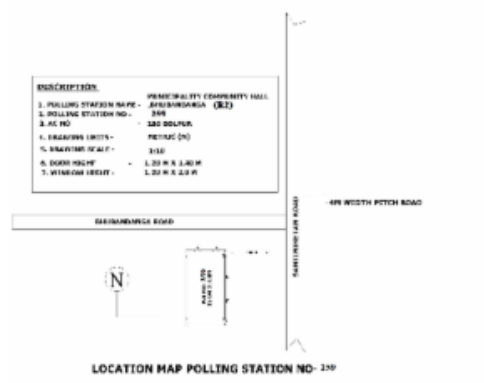

নির্বাচক নিবন্ধন আধিকারিকের স্বাক্ষর

Nazri Naksha

Google Map View

Polling Station Building Front View

Polling Station Front View

Cad View

Key MAP View

1 নাম : সাহানাজ বেগম স্বামীর নাম: মহঃ আবুল হায়াত বাড়ির নং : n0294 বয়স : 50 লিঙ্গ : মহিলা	LVD2258937 ফটো উপলব্ধ	2 নাম : মহঃ আবুল হায়াত পিতার নাম: মহঃ নুরুল ইসলাম বাড়ির নং : n0295 বয়স : 58 লিঙ্গ : পুরুষ	IIX1051150 ফটো উপলব্ধ	3 নাম : কনিজ বতুল স্বামীর নাম: সেখ বাসেরুদ্দিন বাড়ির নং : n0347 বয়স : 50 লিঙ্গ : মহিলা	LVD1965789 ফটো উপলব্ধ
4 নাম : জ্যোৎস্না দাস বৈরাগ্য স্বামীর নাম: বলাই দাস বৈরাগ্য বাড়ির নং : n0296 বয়স : 51 লিঙ্গ : মহিলা	IIX1217108 ফটো উপলব্ধ	5 নাম : জয়ন্ত দাস বৈরাগ্য পিতার নাম: বলাই দাস বৈরাগ্য বাড়ির নং : n0296 বয়স : 35 লিঙ্গ : পুরুষ	IIX1453729 ফটো উপলব্ধ	6 নাম : সৈয়দ আতাউল হক পিতার নাম: সৈয়দ আইনুল হক বাড়ির নং : n0600 বয়স : 48 লিঙ্গ : পুরুষ	IIX3211067 ফটো উপলব্ধ
7 নাম : নাজিমা সুলতানা স্বামীর নাম: সৈয়দ আতাউল হক বাড়ির নং : n0601 বয়স : 44 লিঙ্গ : মহিলা	KVQ1617364 ফটো উপলব্ধ	8 নাম : দেওয়ান আইউব হোসেন পিতার নাম: দেওয়ান এমদাদ হোসেন বাড়ির নং : n0567 বয়স : 57 লিঙ্গ : পুরুষ	IIX3211075 ফটো উপলব্ধ	9 নাম : মহাঃ আব্দুল ওহাব পিতার নাম: গোলাম কিবরিয়া বাড়ির নং : n0602 বয়স : 55 লিঙ্গ : পুরুষ	WB/41/283/477396 ফটো উপলব্ধ
10 নাম : হাসিনা বেগম স্বামীর নাম: টিপু মিদ্যা বাড়ির নং : n0611 বয়স : 42 লিঙ্গ : মহিলা	CWC2119956 ফটো উপলব্ধ	11 নাম : আসমা খাতুন পিতার নাম: টিপু মিদ্যা বাড়ির নং : নং000 বয়স : 21 লিঙ্গ : মহিলা	IIX3144896 ফটো উপলব্ধ	12 নাম : টিপু মিদ্যা পিতার নাম: ফটিক মিদ্যা বাড়ির নং : n0612 বয়স : 44 লিঙ্গ : পুরুষ	AEM0798397 ফটো উপলব্ধ
13 নাম : কৌশিক পাল পিতার নাম: দুলাল পাল বাড়ির নং : n0584 বয়স : 36 লিঙ্গ : পুরুষ	IIX1218643 ফটো উপলব্ধ	14 নাম : মোনাফা বিবি স্বামীর নাম: আব্দুল বাড়ির নং : n0155 বয়স : 61 লিঙ্গ : মহিলা	WB/41/284/363192 ফটো উপলব্ধ	15 নাম : সুকুর সেখ পিতার নাম: আব্দুল সেখ বাড়ির নং : n0155 বয়স : 50 লিঙ্গ : পুরুষ	WB/41/284/363478 ফটো উপলব্ধ
16 নাম : গোলেনুর বিবি স্বামীর নাম: সুকুর সেখ বাড়ির নং : n0155 বয়স : 46 লিঙ্গ : মহিলা	LVD1287390 ফটো উপলব্ধ	17 নাম : রুমা দাস বৈরাগ্য পিতার নাম: বলাই দাস বৈরাগ্য বাড়ির নং : n0296 বয়স : 33 লিঙ্গ : মহিলা	IIX1556406 ফটো উপলব্ধ	18 নাম : পূর্ণিমা দাস বৈরাগ্য স্বামীর নাম: জয়ন্ত দাস বৈরাগ্য বাড়ির নং : n0296 বয়স : 38 লিঙ্গ : মহিলা	IIX1656503 ফটো উপলব্ধ
19 নাম : নাজিরা বিবি স্বামীর নাম: সেখ নাসির বাড়ির নং : n0639 বয়স : 47 লিঙ্গ : মহিলা	LVD1284801 ফটো উপলব্ধ	20 নাম : আসমা খাতুন পিতার নাম: জাহারুদ্দিন সেখ বাড়ির নং : 000 বয়স : 27 লিঙ্গ : মহিলা	UUD1989284 ফটো উপলব্ধ	21 নাম : সেখ নাজিম উদ্দিন পিতার নাম: অম্বিয়া সেখ বাড়ির নং : n0607 বয়স : 43 লিঙ্গ : পুরুষ	BWN1787381 ফটো উপলব্ধ
22 নাম : সেখ সইফুদ্দিন পিতার নাম: সেখ মমেনুজ্জিন বাড়ির নং : 00 বয়স : 37 লিঙ্গ : পুরুষ	LVD2397461 ফটো উপলব্ধ	23 নাম : সেখ মমেনুজ্জিন পিতার নাম: সেখ আকবর বাড়ির নং : 00 বয়স : 58 লিঙ্গ : পুরুষ	LVD2113405 ফটো উপলব্ধ	24 নাম : অসিমা ইয়াসমিন স্বামীর নাম: আব্দুল জলিল বাড়ির নং : 17,36/7,27/3 বয়স : 26 লিঙ্গ : মহিলা	IIX2746279 ফটো উপলব্ধ
25 নাম : মহঃ সিরাজুল বাসির পিতার নাম: সেখ বাসেরুদ্দিন বাড়ির নং : 0348 বয়স : 24 লিঙ্গ : পুরুষ	IIX2746774 ফটো উপলব্ধ	26 নাম : কাকলী ঘোষ স্বামীর নাম: সমরেশ ঘোষ বাড়ির নং : এন00226 বয়স : 41 লিঙ্গ : মহিলা	BZB2779833 ফটো উপলব্ধ	27 নাম : কাজল হাজারা পিতার নাম: গৌসাই হাজারা বাড়ির নং : এন000 বয়স : 35 লিঙ্গ : পুরুষ	XTG1119338 ফটো উপলব্ধ
28 নাম : সমরেশ ঘোষ পিতার নাম: শক্তিপদ ঘোষ বাড়ির নং : এন000 বয়স : 51 লিঙ্গ : পুরুষ	IIX2902591 ফটো উপলব্ধ	29 নাম : সেখ বাসেরুদ্দিন পিতার নাম: আব্দুল হামিদ বাড়ির নং : n0348 বয়স : 53 লিঙ্গ : পুরুষ	IIX2748077 ফটো উপলব্ধ	30 নাম : মহম্মদ রিজউনুল বসির পিতার নাম: সেখ বাসেরুদ্দিন বাড়ির নং : এন0348 বয়স : 20 লিঙ্গ : পুরুষ	IIX3095890 ফটো উপলব্ধ