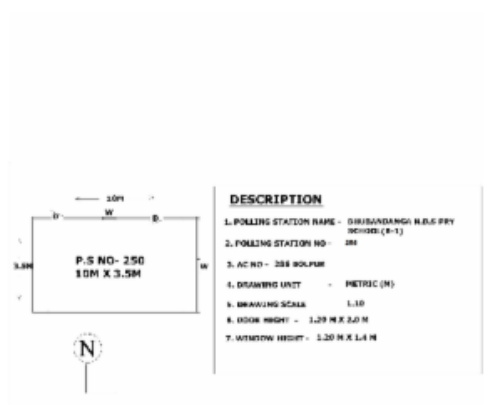

নির্বাচক নিবন্ধন আধিকারিকের স্বাক্ষর

Nazri Naksha

Google Map View

Polling Station Building Front View

Polling Station Front View

Cad View

Key MAP View

1 নাম : হোসনে আরা চৌধুরী স্বামীর নাম: সামসা আরেফিন বাড়ির নং : n0568 বয়স : 51 লিঙ্গ : মহিলা	IIX2400323 ফটো উপলব্ধ	2 নাম : সামসা আরেফিন পিতার নাম: গোলাম মাইনুদ্দিন বাড়ির নং : n0568 বয়স : 59 লিঙ্গ : পুরুষ	LVD2262160 ফটো উপলব্ধ	3 নাম : মৌমিতা দাস স্বামীর নাম: প্রতীক ভট্টাচার্য্য, বাড়ির নং : n0624 বয়স : 37 লিঙ্গ : মহিলা	NUM1436690 ফটো উপলব্ধ
4 নাম : তনজিম আরিফিন পিতার নাম: সামসা আরিফিন বাড়ির নং : 0568 বয়স : 26 লিঙ্গ : পুরুষ	IIX2340438 ফটো উপলব্ধ	5 নাম : নয়নতারা রায় পিতার নাম: রোমিত রায় বাড়ির নং : 000 বয়স : 26 লিঙ্গ : মহিলা	IIX2754869 ফটো উপলব্ধ	6 নাম : নাসিমা খাতুন পিতার নাম: সেখ বাসিকরুদ্দিন বাড়ির নং : n0521 বয়স : 34 লিঙ্গ : মহিলা	YEX1545284 ফটো উপলব্ধ
7 নাম : অরিজিৎ পাল পিতার নাম: মাধব চন্দ্র পাল বাড়ির নং : 000 বয়স : 24 লিঙ্গ : পুরুষ	IIX2754828 ফটো উপলব্ধ	8 নাম : ইয়াসমিন পিতার নাম: আখেরে জমন বাড়ির নং : 031 বয়স : 25 লিঙ্গ : মহিলা	IIX2316537 ফটো উপলব্ধ	9 নাম : উষ্টর সরিতা আনন্দ স্বামীর নাম: আনন্দ কুমার কেশরী বাড়ির নং : টফ. - 03 বয়স : 44 লিঙ্গ : মহিলা	IIX2384105 ফটো উপলব্ধ
10 নাম : তানিয়া আমন পিতার নাম: মহঃ সেলিম বাড়ির নং : 044 বয়স : 25 লিঙ্গ : মহিলা	IIX2381812 ফটো উপলব্ধ	11 নাম : সায়েক আরিজ পিতার নাম: মহ পারভেজ হোসেন বাড়ির নং : 0202 বয়স : 25 লিঙ্গ : পুরুষ	IIX2338473 ফটো উপলব্ধ	12 নাম : অনিক তানজিম পিতার নাম: মহঃ সিরাজুল ইসলাম বাড়ির নং : এন0040 বয়স : 24 লিঙ্গ : পুরুষ	IIX2826477 ফটো উপলব্ধ
13 নাম : তসলিম সিরাজ পিতার নাম: মহঃ সিরাজুল ইসলাম বাড়ির নং : n0040 বয়স : 30 লিঙ্গ : পুরুষ	IIX2027860 ফটো উপলব্ধ	14 নাম : মহঃ সিরাজুল ইসলাম পিতার নাম: মহঃ নুরুল ইসলাম বাড়ির নং : n0040 বয়স : 64 লিঙ্গ : পুরুষ	LVD1949379 ফটো উপলব্ধ	15 নাম : তাপস কুমার কুণ্ডু পিতার নাম: বসন্ত কুমার কুণ্ডু বাড়ির নং : n0480 বয়স : 57 লিঙ্গ : পুরুষ	RSR1305077 ফটো উপলব্ধ
16 নাম : তুষা কুন্ডু (মণ্ডল) স্বামীর নাম: তাপস কুমার কুন্ডু বাড়ির নং : n0479 বয়স : 52 লিঙ্গ : মহিলা	RSR1305085 ফটো উপলব্ধ	17 নাম : উশোষ কুন্ডু পিতার নাম: তাপস কুমার কুন্ডু বাড়ির নং : এন0479 বয়স : 23 লিঙ্গ : পুরুষ	IIX2826451 ফটো উপলব্ধ	18 নাম : কাশ্মীরা কলসী পিতার নাম: রঞ্জিত কুমার কালসী বাড়ির নং : 0547 বয়স : 26 লিঙ্গ : মহিলা	IIX2338101 ফটো উপলব্ধ
19 নাম : জেসমিন খাতুন স্বামীর নাম: ইমরান আহমেদ বাড়ির নং : 000 বয়স : 33 লিঙ্গ : মহিলা	YEX1310333 ফটো উপলব্ধ	20 নাম : সাহিনা খাতুন পিতার নাম: সেখ খেলাফৎ বাড়ির নং : n0083 বয়স : 27 লিঙ্গ : মহিলা	ZHR2171544 ফটো উপলব্ধ	21 নাম : মলয় কুমার গুপ্ত পিতার নাম: সত্যেন্দ্র কুমার গুপ্ত বাড়ির নং : n0084 বয়স : 77 লিঙ্গ : পুরুষ	DKN3482700 ফটো উপলব্ধ
22 নাম : প্রনতী গুপ্ত স্বামীর নাম: মলয় কুমার গুপ্ত বাড়ির নং : n0084 বয়স : 77 লিঙ্গ : মহিলা	IIX1454792 ফটো উপলব্ধ	23 নাম : লছমী গুপ্ত পিতার নাম: মলয় কুমার গুপ্ত বাড়ির নং : n0083 বয়স : 50 লিঙ্গ : মহিলা	IIX1454784 ফটো উপলব্ধ	24 নাম : সঙ্গীতা গুরুং পিতার নাম: লোকবাহাদুর গুরুং বাড়ির নং : n0005 বয়স : 39 লিঙ্গ : মহিলা	IIX1454693 ফটো উপলব্ধ
25 নাম : কালী গুরুং পিতার নাম: রামবাহাদুর গুরুং বাড়ির নং : n0005 বয়স : 46 লিঙ্গ : মহিলা	LVD1330968 ফটো উপলব্ধ	26 নাম : মালতী গুরুং স্বামীর নাম: লোকবাহাদুর গুরুং বাড়ির নং : n0005 বয়স : 56 লিঙ্গ : মহিলা	WB/41/284/375554 ফটো উপলব্ধ	27 নাম : ঈশ্বর বাহাদুর গুরুং পিতার নাম: লোক বাহাদুর গুরুং বাড়ির নং : n0005 বয়স : 40 লিঙ্গ : পুরুষ	LVD2117893 ফটো উপলব্ধ
Q 28 নাম : পূর্ণিমা কুমারী গুরুং স্বামীর নাম: ঈশ্বর বাহাদুর গুরুং বাড়ির নং : n0569 বয়স : 29 লিঙ্গ : মহিলা	IIX2755320 ফটো উপলব্ধ	29 নাম : শ্রেয়া গুহ পিতার নাম: শ্রীমন্ত গুহ বাড়ির নং : n0021 বয়স : 36 লিঙ্গ : মহিলা	IIX1062926 ফটো উপলব্ধ	30 নাম : সৌম্য গুহ পিতার নাম: সীমন্ত গুহ বাড়ির নং : n0021 বয়স : 41 লিঙ্গ : পুরুষ	LVD2116424 ফটো উপলব্ধ