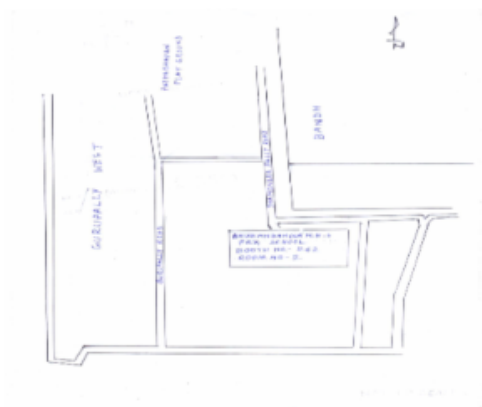

Nazri Naksha