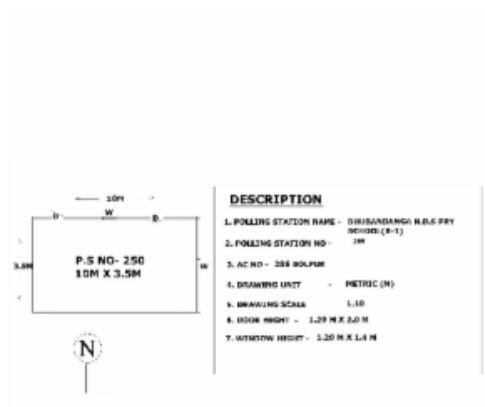

নির্বাচক নিবন্ধন আধিকারিকের স্বাক্ষর

Nazri Naksha

Google Map View

Polling Station Building Front View

Polling Station Front View

Cad View

Key MAP View

1 নাম : সোমনাথ দাঁ পিতার নাম: অশোক দাঁ বাড়ির নং : নং000 বয়স : 38 লিঙ্গ : পুরুষ	IIX1218353 ফটো উপলব্ধ	2 নাম : সনাতন দাঁ পিতার নাম: অশোক কুমার দাঁ বাড়ির নং : নং000 বয়স : 35 লিঙ্গ : পুরুষ	IIX1218338 ফটো উপলব্ধ	3 নাম : মনিরুল হক পিতার নাম: আব্দুল লতিফ বাড়ির নং : n0339 বয়স : 56 লিঙ্গ : পুরুষ	WB/41/284/360498 ফটো উপলব্ধ
4 নাম : কনিজা খাতুন পিতার নাম: সেখ ফজলুল রহমান বাড়ির নং : n0882 বয়স : 30 লিঙ্গ : মহিলা	IIX1906098 ফটো উপলব্ধ	5 নাম : সেখ হাসিবুল রহমান পিতার নাম: সেখ ফজলুল রহমান বাড়ির নং : n0382 বয়স : 40 লিঙ্গ : পুরুষ	LVD2262608 ফটো উপলব্ধ	6 নাম : হাসিনা বিবি স্বামীর নাম: সেখ ফজলুল রহমান বাড়ির নং : n0382 বয়স : 63 লিঙ্গ : মহিলা	WB/41/284/360111 ফটো উপলব্ধ
7 নাম : সেখ মজনুর রহমান পিতার নাম: লুতফর রহমান বাড়ির নং : এন0364 বয়স : 48 লিঙ্গ : পুরুষ	IIX3079548 ফটো উপলব্ধ	8 নাম : বতুলা বিবি স্বামীর নাম: লুতফর বাড়ির নং : n0364 বয়স : 69 লিঙ্গ : মহিলা	WB/41/284/360358 ফটো উপলব্ধ	9 নাম : সারাবানু বিবি স্বামীর নাম: ইব্রাহিম মোল্লা বাড়ির নং : n0345 বয়স : 31 লিঙ্গ : মহিলা	IIX1784024 ফটো উপলব্ধ
10 নাম : মারিয়া নাসরিন পিতার নাম: আবুল খায়ের বাড়ির নং : n0458 বয়স : 26 লিঙ্গ : মহিলা	IIX2282333 ফটো উপলব্ধ	11 নাম : মহঃ খাইকুল সেখ পিতার নাম: আব্দুস সালাম বাড়ির নং : n0362 বয়স : 54 লিঙ্গ : পুরুষ	IIX2400711 ফটো উপলব্ধ	12 নাম : সারমান আলি পিতার নাম: মহম্মাদ আলম বাড়ির নং : n0373 বয়স : 55 লিঙ্গ : পুরুষ	IIX2400380 ফটো উপলব্ধ
13 নাম : সেখ বাবলু পিতার নাম: সেখ বদিউল জামাল বাড়ির নং : n0348 বয়স : 50 লিঙ্গ : পুরুষ	IIX2417293 ফটো উপলব্ধ	14 নাম : নাসিমা বিবি স্বামীর নাম: সারমান আলি বাড়ির নং : n0873 বয়স : 32 লিঙ্গ : মহিলা	IIX2417335 ফটো উপলব্ধ	15 নাম : নাসিমা খাতুন পিতার নাম: মহম্মাদ গোলাম সরবর বাড়ির নং : n0342 বয়স : 29 লিঙ্গ : মহিলা	IIX2013340 ফটো উপলব্ধ
16 নাম : গুলেনুর খাতুন পিতার নাম: সেখ আব্দুল বাড়ির নং : n0385 বয়স : 55 লিঙ্গ : মহিলা	IIX2417012 ফটো উপলব্ধ	17 নাম : ইসমাতারা বেগম স্বামীর নাম: সেখ জসিমউদ্দিন বাড়ির নং : n0327 বয়স : 52 লিঙ্গ : মহিলা	LVD2118107 ফটো উপলব্ধ	18 নাম : নার্গিস বিবি স্বামীর নাম: সেখ বাবলু বাড়ির নং : n0348 বয়স : 52 লিঙ্গ : মহিলা	LVD1284280 ফটো উপলব্ধ
19 নাম : নির্মল কুমার সাহা পিতার নাম: আদিত্য কুমার সাহা বাড়ির নং : n0456 বয়স : 50 লিঙ্গ : পুরুষ	IIX1217678 ফটো উপলব্ধ	20 নাম : নাসরীন বিবি স্বামীর নাম: জাহাঙ্গীর আলি খান বাড়ির নং : n0446 বয়স : 52 লিঙ্গ : মহিলা	IIX1683192 ফটো উপলব্ধ	21 নাম : সেখ লালন পিতার নাম: সেখ বদিউল জামাল বাড়ির নং : n0348 বয়স : 47 লিঙ্গ : পুরুষ	LVD1284157 ফটো উপলব্ধ
22 নাম : বন্দনা সাহা স্বামীর নাম: নির্মল কুমার সাহা বাড়ির নং : n0456 বয়স : 32 লিঙ্গ : মহিলা	IIX2013514 ফটো উপলব্ধ	23 নাম : সেখ আকতার পিতার নাম: সেখ আবুতাহার বাড়ির নং : n0393 বয়স : 52 লিঙ্গ : পুরুষ	WB/41/284/360423 ফটো উপলব্ধ	24 নাম : রোজিনা বিবি পিতার নাম: আবুতাহাব বাড়ির নং : n0393 বয়স : 49 লিঙ্গ : মহিলা	WB/41/284/360451 ফটো উপলব্ধ
25 নাম : মহম্মাদ আশাদুল্লা পিতার নাম: মহঃ আবুবক্কর বাড়ির নং : এন0000 বয়স : 57 লিঙ্গ : পুরুষ	IIX2925550 ফটো উপলব্ধ	26 নাম : তাজকিরা বেগম স্বামীর নাম: মহম্মাদ আসাদুল্লা বাড়ির নং : n0404 বয়স : 49 লিঙ্গ : মহিলা	LVD2116739 ফটো উপলব্ধ	27 নাম : সেখ শোয়েব আকতার পিতার নাম: সেখ আশাদুল্লা বাড়ির নং : n0404 বয়স : 29 লিঙ্গ : পুরুষ	IIX2013332 ফটো উপলব্ধ
28 নাম : মহঃ কালাম পিতার নাম: মহঃ আকতার বাড়ির নং : n0416 বয়স : 29 লিঙ্গ : পুরুষ	IIX2013266 ফটো উপলব্ধ	29 নাম : সায়িম সামাদ স্বামীর নাম: ইব্রাহিম সেখ বাড়ির নং : n0435 বয়স : 42 লিঙ্গ : মহিলা	LVD2416337 ফটো উপলব্ধ	30 নাম : মোহাম্মাদ আইনুল আক্তারুল সান্তার পিতার নাম: আব্দুস সামাদ বাড়ির নং : n0436 বয়স : 36 লিঙ্গ : পুরুষ	IIX1063817 ফটো উপলব্ধ