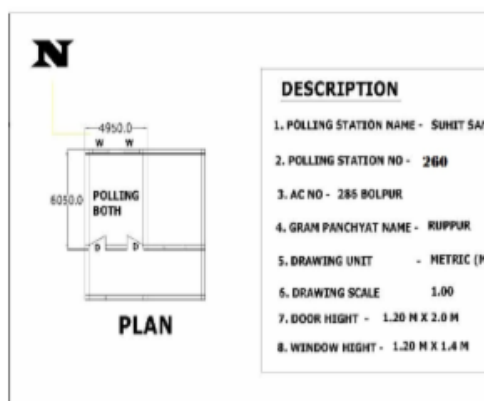

নির্বাচক নিবন্ধন আধিকারিকের স্বাক্ষর

Nazri Naksha

Google Map View

Polling Station Building Front View

Polling Station Front View

Cad View

Key MAP View

1 নাম : রাহুল ওঝা পিতার নাম: রতন কুমার ওঝা বাড়ির নং : n0212 বয়স : 30 লিঙ্গ : পুরুষ	IIX1906148 ফটো উপলব্ধ	2 নাম : রতন কুমার ওঝা পিতার নাম: বিদ্যাপী ওঝা বাড়ির নং : n0211 বয়স : 54 লিঙ্গ : পুরুষ	IIX1929652 ফটো উপলব্ধ	3 নাম : রীতা দেবী ওঝা স্বামীর নাম: রতন কুমার ওঝা বাড়ির নং : n0211 বয়স : 52 লিঙ্গ : মহিলা	IIX1929660 ফটো উপলব্ধ
4 নাম : বন্দনা কুমারী পিতার নাম: রতন কুমার ওঝা বাড়ির নং : n0211 বয়স : 28 লিঙ্গ : মহিলা	IIX1906130 ফটো উপলব্ধ	5 নাম : রানী কিস্কু মায়ের নাম: মুঙ্গলী কিস্কু বাড়ির নং : এন0038 বয়স : 33 লিঙ্গ : মহিলা	IIX2847101 ফটো উপলব্ধ	6 নাম : রানী কিস্কু স্বামীর নাম: গনেশ কিস্কু বাড়ির নং : n0041 বয়স : 40 লিঙ্গ : মহিলা	IIX2732527 ফটো উপলব্ধ
7 নাম : লক্ষ্মী হাঁসদা স্বামীর নাম: কমল হাঁসদা বাড়ির নং : নং0050 বয়স : 35 লিঙ্গ : মহিলা	IIX2731339 ফটো উপলব্ধ	8 নাম : সোনালী কিস্কু পিতার নাম: কালো কিস্কু বাড়ির নং : নং0000 বয়স : 25 লিঙ্গ : মহিলা	IIX2731404 ফটো উপলব্ধ	9 নাম : সোমেন কিস্কু পিতার নাম: মোড়ল কিস্কু বাড়ির নং : নং0000 বয়স : 24 লিঙ্গ : পুরুষ	IIX2731263 ফটো উপলব্ধ
10 নাম : বৃন্দা হেমরম স্বামীর নাম: চরণ হেমরম বাড়ির নং : নং0020 বয়স : 25 লিঙ্গ : মহিলা	IIX2731081 ফটো উপলব্ধ	11 নাম : চৈতন কিস্কু পিতার নাম: লদৌ কিস্কু বাড়ির নং : নং0040 বয়স : 26 লিঙ্গ : পুরুষ	IIX2731511 ফটো উপলব্ধ	12 নাম : ছবি কিস্কু পিতার নাম: বাবুই কিস্কু বাড়ির নং : নং0039 বয়স : 26 লিঙ্গ : মহিলা	IIX2732204 ফটো উপলব্ধ
13 নাম : সুবর্ণা কিস্কু পিতার নাম: বানু কিস্কু বাড়ির নং : নং0053 বয়স : 26 লিঙ্গ : মহিলা	IIX2731958 ফটো উপলব্ধ	14 নাম : কালিদাসী কিস্কু পিতার নাম: বৃন্দা কিস্কু বাড়ির নং : নং0053 বয়স : 28 লিঙ্গ : মহিলা	IIX2136182 ফটো উপলব্ধ	15 নাম : মুনি কিস্কু স্বামীর নাম: চুনু কিস্কু বাড়ির নং : নং0073 বয়স : 53 লিঙ্গ : মহিলা	IIX2136158 ফটো উপলব্ধ
16 নাম : বিক্রম কিস্কু পিতার নাম: গনেশ কিস্কু বাড়ির নং : 000 বয়স : 25 লিঙ্গ : পুরুষ	IIX2328672 ফটো উপলব্ধ	17 নাম : মোহিনী কিস্কু পিতার নাম: বাবুই কিস্কু বাড়ির নং : এন0039 বয়স : 22 লিঙ্গ : পুরুষ	IIX3031911 ফটো উপলব্ধ	18 নাম : বালিকা কিস্কু স্বামীর নাম: মুঙ্গি কিস্কু বাড়ির নং : n0017 বয়স : 47 লিঙ্গ : মহিলা	IIX3069390 ফটো উপলব্ধ
19 নাম : হোপনা কিস্কু পিতার নাম: মন্ডল কিস্কু বাড়ির নং : n0050 বয়স : 41 লিঙ্গ : পুরুষ	IIX1066356 ফটো উপলব্ধ	20 নাম : বাহামুনি কিস্কু পিতার নাম: সোম কিস্কু বাড়ির নং : n0053 বয়স : 41 লিঙ্গ : মহিলা	IIX1455146 ফটো উপলব্ধ	21 নাম : পানমনি কিস্কু স্বামীর নাম: কালো কিস্কু বাড়ির নং : n0050 বয়স : 51 লিঙ্গ : মহিলা	WB/41/284/369261 ফটো উপলব্ধ
22 নাম : কালো কিস্কু পিতার নাম: চণ্ডী কিস্কু বাড়ির নং : n0050 বয়স : 53 লিঙ্গ : পুরুষ	WB/41/284/369260 ফটো উপলব্ধ	23 নাম : মঙ্গল কিস্কু পিতার নাম: রঘু কিস্কু বাড়ির নং : n0050 বয়স : 71 লিঙ্গ : পুরুষ	WB/41/284/369610 ফটো উপলব্ধ	24 নাম : মুনি কিস্কু স্বামীর নাম: সুনীল কিস্কু বাড়ির নং : n0060 বয়স : 34 লিঙ্গ : মহিলা	IIX1667831 ফটো উপলব্ধ
25 নাম : সুকুমারী কিস্কু পিতার নাম: গনেশ কিস্কু বাড়ির নং : নং000 বয়স : 25 লিঙ্গ : মহিলা	IIX2328680 ফটো উপলব্ধ	26 নাম : রুপাই কিস্কু মায়ের নাম: মুঙ্গলী কিস্কু বাড়ির নং : n0013 বয়স : 36 লিঙ্গ : পুরুষ	IIX1656966 ফটো উপলব্ধ	27 নাম : রাইকা কিস্কু পিতার নাম: বাবুলাল কিস্কু বাড়ির নং : n0013 বয়স : 40 লিঙ্গ : পুরুষ	LVD2475994 ফটো উপলব্ধ
28 নাম : মালতী কিস্কু স্বামীর নাম: লখু কিস্কু বাড়ির নং : n0020 বয়স : 50 লিঙ্গ : মহিলা	WB/41/284/369393 ফটো উপলব্ধ	29 নাম : রবি কিস্কু মায়ের নাম: মালতী কিস্কু বাড়ির নং : এন0020 বয়স : 23 লিঙ্গ : পুরুষ	IIX3089224 ফটো উপলব্ধ	30 নাম : বিজলী কিস্কু স্বামীর নাম: রাম কিস্কু বাড়ির নং : n0023 বয়স : 65 লিঙ্গ : মহিলা	WB/41/284/369705 ফটো উপলব্ধ