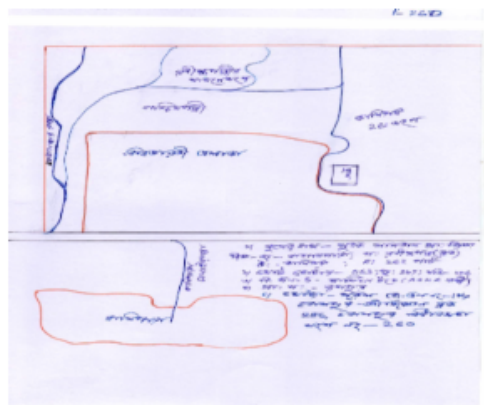

Nazri Naksha