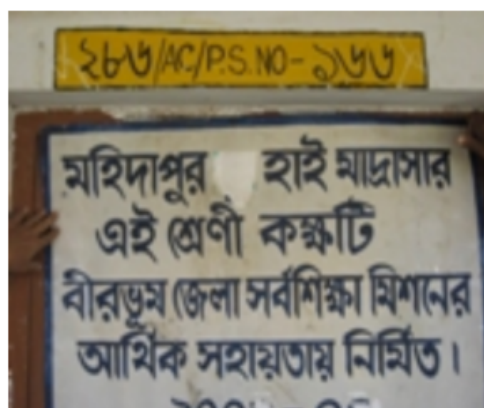

নির্বাচক নিবন্ধন আধিকারিকের স্বাক্ষর

Nazri Naksha

Google Map View

Polling Station Building Front View

Polling Station Front View

Cad View

Key MAP View

1 নাম : রাহুল ওঝা পিতার নাম: রতন কুমার ওঝা বাড়ির নং : n0212 বয়স : 30 লিঙ্গ : পুরুষ	IIX1906148 ফটো উপলব্ধ	2 নাম : রতন কুমার ওঝা পিতার নাম: বিদ্যাপী ওঝা বাড়ির নং : n0211 বয়স : 54 লিঙ্গ : পুরুষ	IIX1929652 ফটো উপলব্ধ	3 নাম : রীতা দেবী ওঝা স্বামীর নাম: রতন কুমার ওঝা বাড়ির নং : n0211 বয়স : 52 লিঙ্গ : মহিলা	IIX1929660 ফটো উপলব্ধ
4 নাম : বন্দনা কুমারী পিতার নাম: রতন কুমার ওঝা বাড়ির নং : n0211 বয়স : 28 লিঙ্গ : মহিলা	IIX1906130 ফটো উপলব্ধ	5 নাম : রানী কিস্কু মায়ের নাম: মুঙ্গলী কিস্কু বাড়ির নং : এন0038 বয়স : 33 লিঙ্গ : মহিলা	IIX2847101 ফটো উপলব্ধ	6 নাম : রানী কিস্কু স্বামীর নাম: গনেশ কিস্কু বাড়ির নং : n0041 বয়স : 40 লিঙ্গ : মহিলা	IIX2732527 ফটো উপলব্ধ
7 নাম : লক্ষ্মী হাঁসদা স্বামীর নাম: কমল হাঁসদা বাড়ির নং : নং0050 বয়স : 35 লিঙ্গ : মহিলা	IIX2731339 ফটো উপলব্ধ	8 নাম : সোনালী কিস্কু পিতার নাম: কালো কিস্কু বাড়ির নং : নং0000 বয়স : 25 লিঙ্গ : মহিলা	IIX2731404 ফটো উপলব্ধ	9 নাম : সোমেন কিস্কু পিতার নাম: মোড়ল কিস্কু বাড়ির নং : নং0000 বয়স : 24 লিঙ্গ : পুরুষ	IIX2731263 ফটো উপলব্ধ
10 নাম : বৃন্দা হেমরম স্বামীর নাম: চরণ হেমরম বাড়ির নং : নং0020 বয়স : 25 লিঙ্গ : মহিলা	IIX2731081 ফটো উপলব্ধ	11 নাম : চৈতন কিস্কু পিতার নাম: লদৌ কিস্কু বাড়ির নং : নং0040 বয়স : 26 লিঙ্গ : পুরুষ	IIX2731511 ফটো উপলব্ধ	12 নাম : ছবি কিস্কু পিতার নাম: বাবুই কিস্কু বাড়ির নং : নং0039 বয়স : 26 লিঙ্গ : মহিলা	IIX2732204 ফটো উপলব্ধ
13 নাম : সুবর্ণা কিস্কু পিতার নাম: বানু কিস্কু বাড়ির নং : নং0053 বয়স : 26 লিঙ্গ : মহিলা	IIX2731958 ফটো উপলব্ধ	14 নাম : কালিদাসী কিস্কু পিতার নাম: বৃন্দা কিস্কু বাড়ির নং : নং0053 বয়স : 28 লিঙ্গ : মহিলা	IIX2136182 ফটো উপলব্ধ	15 নাম : মুনি কিস্কু স্বামীর নাম: চুনু কিস্কু বাড়ির নং : নং0073 বয়স : 53 লিঙ্গ : মহিলা	IIX2136158 ফটো উপলব্ধ
16 নাম : বিক্রম কিস্কু পিতার নাম: গনেশ কিস্কু বাড়ির নং : 000 বয়স : 25 লিঙ্গ : পুরুষ	IIX2328672 ফটো উপলব্ধ	17 নাম : মোহিনী কিস্কু পিতার নাম: বাবুই কিস্কু বাড়ির নং : এন0039 বয়স : 22 লিঙ্গ : পুরুষ	IIX3031911 ফটো উপলব্ধ	18 নাম : বালিকা কিস্কু স্বামীর নাম: মুঙ্গি কিস্কু বাড়ির নং : n0017 বয়স : 47 লিঙ্গ : মহিলা	IIX3069390 ফটো উপলব্ধ
19 নাম : হোপনা কিস্কু পিতার নাম: মন্ডল কিস্কু বাড়ির নং : n0050 বয়স : 41 লিঙ্গ : পুরুষ	IIX1066356 ফটো উপলব্ধ	20 নাম : বাহামুনি কিস্কু পিতার নাম: সোম কিস্কু বাড়ির নং : n0053 বয়স : 41 লিঙ্গ : মহিলা	IIX1455146 ফটো উপলব্ধ	21 নাম : পানমনি কিস্কু স্বামীর নাম: কালো কিস্কু বাড়ির নং : n0050 বয়স : 51 লিঙ্গ : মহিলা	WB/41/284/369261 ফটো উপলব্ধ
22 নাম : কালো কিস্কু পিতার নাম: চণ্ডী কিস্কু বাড়ির নং : n0050 বয়স : 53 লিঙ্গ : পুরুষ	WB/41/284/369260 ফটো উপলব্ধ	23 নাম : মঙ্গল কিস্কু পিতার নাম: রঘু কিস্কু বাড়ির নং : n0050 বয়স : 71 লিঙ্গ : পুরুষ	WB/41/284/369610 ফটো উপলব্ধ	24 নাম : মুনি কিস্কু স্বামীর নাম: সুনীল কিস্কু বাড়ির নং : n0060 বয়স : 34 লিঙ্গ : মহিলা	IIX1667831 ফটো উপলব্ধ
25 নাম : সুকুমারী কিস্কু পিতার নাম: গনেশ কিস্কু বাড়ির নং : নং000 বয়স : 25 লিঙ্গ : মহিলা	IIX2328680 ফটো উপলব্ধ	26 নাম : রুপাই কিস্কু মায়ের নাম: মুঙ্গলী কিস্কু বাড়ির নং : n0013 বয়স : 36 লিঙ্গ : পুরুষ	IIX1656966 ফটো উপলব্ধ	27 নাম : রাইকা কিস্কু পিতার নাম: বাবুলাল কিস্কু বাড়ির নং : n0013 বয়স : 40 লিঙ্গ : পুরুষ	LVD2475994 ফটো উপলব্ধ
28 নাম : মালতী কিস্কু স্বামীর নাম: লখু কিস্কু বাড়ির নং : n0020 বয়স : 50 লিঙ্গ : মহিলা	WB/41/284/369393 ফটো উপলব্ধ	29 নাম : রবি কিস্কু মায়ের নাম: মালতী কিস্কু বাড়ির নং : এন0020 বয়স : 23 লিঙ্গ : পুরুষ	IIX3089224 ফটো উপলব্ধ	30 নাম : বিজলী কিস্কু স্বামীর নাম: রাম কিস্কু বাড়ির নং : n0023 বয়স : 65 লিঙ্গ : মহিলা	WB/41/284/369705 ফটো উপলব্ধ