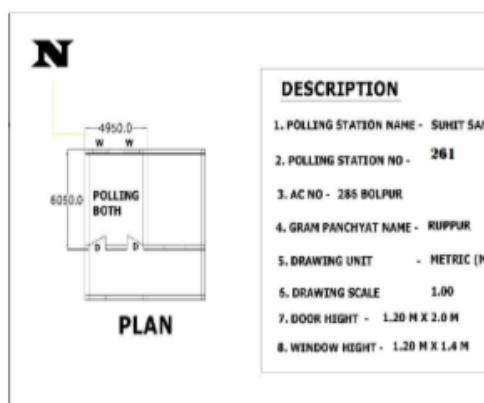

নির্বাচক নিবন্ধন আধিকারিকের স্বাক্ষর

Nazri Naksha

Google Map View

Polling Station Building Front View

Polling Station Front View

Cad View

Key MAP View

1 নাম : ইসরাইল খাঁ পিতার নাম: তমিজ উদ্দিন খাঁ বাড়ির নং : n0088 বয়স : 36 লিঙ্গ : পুরুষ	IIX1217868 ফটো উপলব্ধ	2 নাম : চামেলী বিবি স্বামীর নাম: ইসরাইল খাঁ বাড়ির নং : n0088 বয়স : 36 লিঙ্গ : মহিলা	IIX2217354 ফটো উপলব্ধ	3 নাম : তমিজ উদ্দিন খাঁ পিতার নাম: ইসলাম খাঁ বাড়ির নং : n0088 বয়স : 54 লিঙ্গ : পুরুষ	IIX2451938 ফটো উপলব্ধ
4 নাম : ফুলচাঁসি খাতুন পিতার নাম: তমিজ উদ্দিন খাঁ বাড়ির নং : n0088 বয়স : 30 লিঙ্গ : মহিলা	IIX2239507 ফটো উপলব্ধ	5 নাম : মমতা বিবি স্বামীর নাম: তমিজ উদ্দিন খাঁ বাড়ির নং : এন0000 বয়স : 57 লিঙ্গ : মহিলা	IIX2849701 ফটো উপলব্ধ	6 নাম : লক্ষ্মী সোরেন মুর্শু স্বামীর নাম: সৌমেন মুর্শু বাড়ির নং : n0101 বয়স : 32 লিঙ্গ : মহিলা	AEM1802826 ফটো উপলব্ধ
7 নাম : সমীরন অধিকারী পিতার নাম: বাহুবল্লভ অধিকারী বাড়ির নং : n0064 বয়স : 83 লিঙ্গ : পুরুষ	IIX2451946 ফটো উপলব্ধ	8 নাম : কম্পনা অধিকারী স্বামীর নাম: সমীরন অধিকারী বাড়ির নং : n0064 বয়স : 69 লিঙ্গ : মহিলা	IIX2451953 ফটো উপলব্ধ	9 নাম : উজ্জল মেটে পিতার নাম: শম্ভু মেটে বাড়ির নং : n0045 বয়স : 45 লিঙ্গ : পুরুষ	LVD2262970 ফটো উপলব্ধ
10 নাম : প্রশান্ত কর্মকার পিতার নাম: ফেলু কর্মকার বাড়ির নং : n0045 বয়স : 31 লিঙ্গ : পুরুষ	IIX1929728 ফটো উপলব্ধ	11 নাম : মায়ী কর্মকার স্বামীর নাম: ফেলু কর্মকার বাড়ির নং : n0045 বয়স : 56 লিঙ্গ : মহিলা	WB/41/284/369057 ফটো উপলব্ধ	12 নাম : আদর কর্মকার স্বামীর নাম: মুনাল কর্মকার বাড়ির নং : n0045 বয়স : 63 লিঙ্গ : মহিলা	WB/41/284/369176 ফটো উপলব্ধ
13 নাম : ঝুমুর কর্মকার(বাকী) স্বামীর নাম: মনোজ কর্মকার বাড়ির নং : n0045 বয়স : 35 লিঙ্গ : মহিলা	IIX1455690 ফটো উপলব্ধ	14 নাম : মনোজ কর্মকার মায়ের নাম: কেশবতী কর্মকার বাড়ির নং : n0045 বয়স : 38 লিঙ্গ : পুরুষ	LVD2418473 ফটো উপলব্ধ	15 নাম : উৎপল মেটে পিতার নাম: শম্ভু মেটে বাড়ির নং : n0045 বয়স : 36 লিঙ্গ : পুরুষ	LVD2262962 ফটো উপলব্ধ
16 নাম : রাজীব কিস্কু পিতার নাম: কাদন কিস্কু বাড়ির নং : nং009 বয়স : 26 লিঙ্গ : পুরুষ	IIX2953669 ফটো উপলব্ধ	17 নাম : সোমনাথ কিস্কু পিতার নাম: শুকল কিস্কু বাড়ির নং : n0009 বয়স : 54 লিঙ্গ : পুরুষ	IIX2925790 ফটো উপলব্ধ	18 নাম : চুরকি হেমরম স্বামীর নাম: কালো হেমরম বাড়ির নং : n0009 বয়স : 56 লিঙ্গ : মহিলা	WB/41/284/369684 ফটো উপলব্ধ
19 নাম : কালো হেমরম পিতার নাম: ধুমো হেমরম বাড়ির নং : n0009 বয়স : 61 লিঙ্গ : পুরুষ	WB/41/284/369677 ফটো উপলব্ধ	Q 20 নাম : কৃষ্ণ কিস্কু পিতার নাম: কাদন কিস্কু বাড়ির নং : বয়স : 30 লিঙ্গ : পুরুষ	IIX2136265 ফটো উপলব্ধ	21 নাম : মহাদেব হেমরম পিতার নাম: কালো হেমরম বাড়ির নং : n0009 বয়স : 28 লিঙ্গ : পুরুষ	IIX2217321 ফটো উপলব্ধ
22 নাম : সুশীলা কিস্কু স্বামীর নাম: বিশ্বনাথ কিস্কু বাড়ির নং : এন0009 বয়স : 46 লিঙ্গ : মহিলা	IIX2847697 ফটো উপলব্ধ	23 নাম : রাজেশ্বর মুর্শু পিতার নাম: বিজয় মুর্শু বাড়ির নং : n0085 বয়স : 41 লিঙ্গ : পুরুষ	LVD2263069 ফটো উপলব্ধ	24 নাম : জবা কিস্কু মায়ের নাম: মালতি কিস্কু বাড়ির নং : n0011 বয়স : 32 লিঙ্গ : মহিলা	IIX1667682 ফটো উপলব্ধ
25 নাম : মালতী কিস্কু স্বামীর নাম: লরগাঁ কিস্কু বাড়ির নং : n0011 বয়স : 61 লিঙ্গ : মহিলা	WB/41/284/369208 ফটো উপলব্ধ	26 নাম : লক্ষ্মী কিস্কু স্বামীর নাম: চাঁদ কিস্কু বাড়ির নং : n0015 বয়স : 41 লিঙ্গ : মহিলা	LVD2476075 ফটো উপলব্ধ	27 নাম : মালতী কিস্কু স্বামীর নাম: সোমনাথ কিস্কু বাড়ির নং : n0015 বয়স : 47 লিঙ্গ : মহিলা	LVD1271295 ফটো উপলব্ধ
28 নাম : সুচিত্রা কিস্কু মায়ের নাম: রাসমনি কিস্কু বাড়ির নং : n0279 বয়স : 32 লিঙ্গ : মহিলা	IIX1906569 ফটো উপলব্ধ	29 নাম : সুকুর মনি কিস্কু স্বামীর নাম: সোম কিস্কু বাড়ির নং : n0094 বয়স : 41 লিঙ্গ : মহিলা	LVD1949189 ফটো উপলব্ধ	30 নাম : কনিকা কিস্কু স্বামীর নাম: বিশ্বজিৎ কিস্কু বাড়ির নং : n0085 বয়স : 39 লিঙ্গ : মহিলা	IIX1906486 ফটো উপলব্ধ