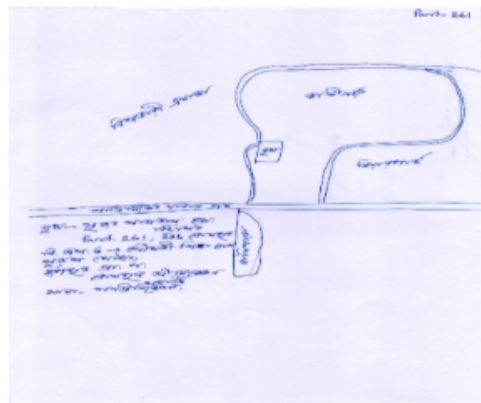

নির্বাচক নিবন্ধন আধিকারিকের স্বাক্ষর

Nazri Naksha

Google Map View

Polling Station Building Front View

Polling Station Front View

Cad View

Key MAP View

1 নাম : ইসরাইল খাঁ পিতার নাম: তমিজ উদ্দিন খাঁ বাড়ির নং : n0088 বয়স : 36 লিঙ্গ : পুরুষ	IIX1217868 ফটো উপলব্ধ	2 নাম : চামেলী বিবি স্বামীর নাম: ইসরাইল খাঁ বাড়ির নং : n0088 বয়স : 36 লিঙ্গ : মহিলা	IIX2217354 ফটো উপলব্ধ	3 নাম : তমিজ উদ্দিন খাঁ পিতার নাম: ইসলাম খাঁ বাড়ির নং : n0088 বয়স : 54 লিঙ্গ : পুরুষ	IIX2451938 ফটো উপলব্ধ
4 নাম : ফুলচাঁসি খাতুন পিতার নাম: তমিজ উদ্দিন খাঁ বাড়ির নং : n0088 বয়স : 30 লিঙ্গ : মহিলা	IIX2239507 ফটো উপলব্ধ	5 নাম : মমতা বিবি স্বামীর নাম: তমিজ উদ্দিন খাঁ বাড়ির নং : এন0000 বয়স : 57 লিঙ্গ : মহিলা	IIX2849701 ফটো উপলব্ধ	6 নাম : লক্ষ্মী সোরেন মুর্শু স্বামীর নাম: সৌমেন মুর্শু বাড়ির নং : n0101 বয়স : 32 লিঙ্গ : মহিলা	AEM1802826 ফটো উপলব্ধ
7 নাম : সমীরন অধিকারী পিতার নাম: বাহুবল্লভ অধিকারী বাড়ির নং : n0064 বয়স : 83 লিঙ্গ : পুরুষ	IIX2451946 ফটো উপলব্ধ	8 নাম : কম্পনা অধিকারী স্বামীর নাম: সমীরন অধিকারী বাড়ির নং : n0064 বয়স : 69 লিঙ্গ : মহিলা	IIX2451953 ফটো উপলব্ধ	9 নাম : উজ্জল মেটে পিতার নাম: শম্ভু মেটে বাড়ির নং : n0045 বয়স : 45 লিঙ্গ : পুরুষ	LVD2262970 ফটো উপলব্ধ
10 নাম : প্রশান্ত কর্মকার পিতার নাম: ফেলু কর্মকার বাড়ির নং : n0045 বয়স : 31 লিঙ্গ : পুরুষ	IIX1929728 ফটো উপলব্ধ	11 নাম : মায়ী কর্মকার স্বামীর নাম: ফেলু কর্মকার বাড়ির নং : n0045 বয়স : 56 লিঙ্গ : মহিলা	WB/41/284/369057 ফটো উপলব্ধ	12 নাম : আদর কর্মকার স্বামীর নাম: মুনাল কর্মকার বাড়ির নং : n0045 বয়স : 63 লিঙ্গ : মহিলা	WB/41/284/369176 ফটো উপলব্ধ
13 নাম : ঝুমুর কর্মকার(বাকী) স্বামীর নাম: মনোজ কর্মকার বাড়ির নং : n0045 বয়স : 35 লিঙ্গ : মহিলা	IIX1455690 ফটো উপলব্ধ	14 নাম : মনোজ কর্মকার মায়ের নাম: কেশবতী কর্মকার বাড়ির নং : n0045 বয়স : 38 লিঙ্গ : পুরুষ	LVD2418473 ফটো উপলব্ধ	15 নাম : উৎপল মেটে পিতার নাম: শম্ভু মেটে বাড়ির নং : n0045 বয়স : 36 লিঙ্গ : পুরুষ	LVD2262962 ফটো উপলব্ধ
16 নাম : রাজীব কিস্কু পিতার নাম: কাদন কিস্কু বাড়ির নং : nং009 বয়স : 26 লিঙ্গ : পুরুষ	IIX2953669 ফটো উপলব্ধ	17 নাম : সোমনাথ কিস্কু পিতার নাম: শুকল কিস্কু বাড়ির নং : n0009 বয়স : 54 লিঙ্গ : পুরুষ	IIX2925790 ফটো উপলব্ধ	18 নাম : চুরকি হেমরম স্বামীর নাম: কালো হেমরম বাড়ির নং : n0009 বয়স : 56 লিঙ্গ : মহিলা	WB/41/284/369684 ফটো উপলব্ধ
19 নাম : কালো হেমরম পিতার নাম: ধুমো হেমরম বাড়ির নং : n0009 বয়স : 61 লিঙ্গ : পুরুষ	WB/41/284/369677 ফটো উপলব্ধ	Q 20 নাম : কৃষ্ণ কিস্কু পিতার নাম: কাদন কিস্কু বাড়ির নং : বয়স : 30 লিঙ্গ : পুরুষ	IIX2136265 ফটো উপলব্ধ	21 নাম : মহাদেব হেমরম পিতার নাম: কালো হেমরম বাড়ির নং : n0009 বয়স : 28 লিঙ্গ : পুরুষ	IIX2217321 ফটো উপলব্ধ
22 নাম : সুশীলা কিস্কু স্বামীর নাম: বিশ্বনাথ কিস্কু বাড়ির নং : এন0009 বয়স : 46 লিঙ্গ : মহিলা	IIX2847697 ফটো উপলব্ধ	23 নাম : রাজেশ্বর মুর্শু পিতার নাম: বিজয় মুর্শু বাড়ির নং : n0085 বয়স : 41 লিঙ্গ : পুরুষ	LVD2263069 ফটো উপলব্ধ	24 নাম : জবা কিস্কু মায়ের নাম: মালতি কিস্কু বাড়ির নং : n0011 বয়স : 32 লিঙ্গ : মহিলা	IIX1667682 ফটো উপলব্ধ
25 নাম : মালতী কিস্কু স্বামীর নাম: লরগাঁ কিস্কু বাড়ির নং : n0011 বয়স : 61 লিঙ্গ : মহিলা	WB/41/284/369208 ফটো উপলব্ধ	26 নাম : লক্ষ্মী কিস্কু স্বামীর নাম: চাঁদ কিস্কু বাড়ির নং : n0015 বয়স : 41 লিঙ্গ : মহিলা	LVD2476075 ফটো উপলব্ধ	27 নাম : মালতী কিস্কু স্বামীর নাম: সোমনাথ কিস্কু বাড়ির নং : n0015 বয়স : 47 লিঙ্গ : মহিলা	LVD1271295 ফটো উপলব্ধ
28 নাম : সুচিত্রা কিস্কু মায়ের নাম: রাসমনি কিস্কু বাড়ির নং : n0279 বয়স : 32 লিঙ্গ : মহিলা	IIX1906569 ফটো উপলব্ধ	29 নাম : সুকুর মনি কিস্কু স্বামীর নাম: সোম কিস্কু বাড়ির নং : n0094 বয়স : 41 লিঙ্গ : মহিলা	LVD1949189 ফটো উপলব্ধ	30 নাম : কনিকা কিস্কু স্বামীর নাম: বিশ্বজিৎ কিস্কু বাড়ির নং : n0085 বয়স : 39 লিঙ্গ : মহিলা	IIX1906486 ফটো উপলব্ধ