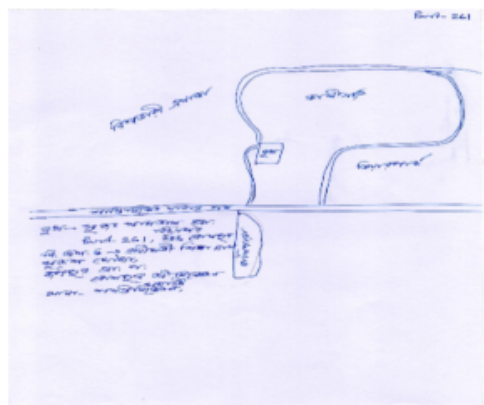

Nazri Naksha