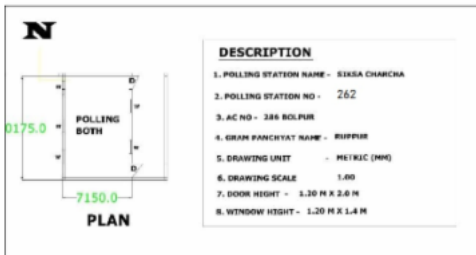

নির্বাচক নিবন্ধন আধিকারিকের স্বাক্ষর

Nazri Naksha

Google Map View

Polling Station Building Front View

Polling Station Front View

Cad View

Key MAP View

1 নাম : কৃষ্ণবাহাদুর খত্রী পিতার নাম: নরবাহাদুর খত্রী বাড়ির নং : n0010 বয়স : 55 লিঙ্গ : পুরুষ	IIX2735017 ফটো উপলব্ধ	Q 2 নাম : বিমলা খত্রী স্বামীর নাম: কৃষ্ণ বাহাদুর খত্রী বাড়ির নং : বয়স : 40 লিঙ্গ : মহিলা	LVD2263572 ফটো উপলব্ধ	3 নাম : নিয়তী দাস স্বামীর নাম: ব্রজশ্যাম দাস বাড়ির নং : n0006 বয়স : 66 লিঙ্গ : মহিলা	LVD0166694 ফটো উপলব্ধ
4 নাম : কম্পনা মাঝি স্বামীর নাম: সন্দীপ মাঝি বাড়ির নং : n0006 বয়স : 40 লিঙ্গ : মহিলা	IIX1456052 ফটো উপলব্ধ	5 নাম : বিনয় দাস পিতার নাম: মাগারাম দাস বাড়ির নং : এন0089 বয়স : 50 লিঙ্গ : পুরুষ	LVD2399087 ফটো উপলব্ধ	6 নাম : সুদীপ্ত দাস পিতার নাম: তপন দাস বাড়ির নং : এন0006 বয়স : 21 লিঙ্গ : পুরুষ	IIX3033917 ফটো উপলব্ধ
7 নাম : তপন দাস পিতার নাম: ব্রজশ্যাম দাস বাড়ির নং : n0006 বয়স : 49 লিঙ্গ : পুরুষ	IIX2849883 ফটো উপলব্ধ	8 নাম : সুমিত্রা দাস স্বামীর নাম: তপন দাস বাড়ির নং : 3 বয়স : 45 লিঙ্গ : মহিলা	LVD1867654 ফটো উপলব্ধ	9 নাম : তনুশ্রী দাস পিতার নাম: তপন দাস বাড়ির নং : এন0006 বয়স : 24 লিঙ্গ : মহিলা	IIX2849099 ফটো উপলব্ধ
10 নাম : মনোজ কুমার প্রজাপতি পিতার নাম: রামেশ্বর দয়াল প্রজাপতি বাড়ির নং : n0042 বয়স : 53 লিঙ্গ : পুরুষ	IIX1558279 ফটো উপলব্ধ	11 নাম : সঙ্গীতা প্রজাপতি স্বামীর নাম: মনোজ কুমার প্রজাপতি বাড়ির নং : n0041 বয়স : 48 লিঙ্গ : মহিলা	IIX1558261 ফটো উপলব্ধ	12 নাম : ত্রিদিব নারায়ন পাল পিতার নাম: মিহির পাল বাড়ির নং : n0435 বয়স : 35 লিঙ্গ : পুরুষ	IIX1521038 ফটো উপলব্ধ
13 নাম : নিমাই বাগ্দী পিতার নাম: ধরম বাগ্দী বাড়ির নং : n0034 বয়স : 67 লিঙ্গ : পুরুষ	LVD2263630 ফটো উপলব্ধ	14 নাম : অমর বাগ্দী পিতার নাম: নিমাই বাগ্দী বাড়ির নং : N0000 বয়স : 28 লিঙ্গ : পুরুষ	IIX2136398 ফটো উপলব্ধ	15 নাম : সাগরী বাগ্দী স্বামীর নাম: নিমাই বাগ্দী বাড়ির নং : N0000 বয়স : 59 লিঙ্গ : মহিলা	LVD2263648 ফটো উপলব্ধ
16 নাম : সুস্মিতা বীর স্বামীর নাম: বিশ্বনাথ বীর বাড়ির নং : n0007 বয়স : 29 লিঙ্গ : মহিলা	IIX2013944 ফটো উপলব্ধ	17 নাম : বিশ্বনাথ বীর পিতার নাম: মতিলাল বীর বাড়ির নং : n0007 বয়স : 51 লিঙ্গ : পুরুষ	LVD1271725 ফটো উপলব্ধ	18 নাম : শুভদীপ মুখার্জী পিতার নাম: প্রভাত কুমার মুখার্জী বাড়ির নং : এন000 বয়স : 36 লিঙ্গ : পুরুষ	RJR0368977 ফটো উপলব্ধ
19 নাম : শ্রাবন্তী মুখার্জী স্বামীর নাম: শুভদীপ মুখার্জী বাড়ির নং : এন000 বয়স : 34 লিঙ্গ : মহিলা	RJR1969559 ফটো উপলব্ধ	20 নাম : যুথিকা মণ্ডল স্বামীর নাম: ধ্রুপদ মণ্ডল বাড়ির নং : এন000 বয়স : 77 লিঙ্গ : মহিলা	IIX2918860 ফটো উপলব্ধ	21 নাম : বামাপদ মন্ডল অন্যান্য: হেনা মন্ডল বাড়ির নং : নং000 বয়স : 61 লিঙ্গ : পুরুষ	NSX1718170 ফটো উপলব্ধ
22 নাম : স্বপন কুমার মাইতি পিতার নাম: রতন কুমার মাইতি বাড়ির নং : বি-টাইপ কোয়ার্টার্স (নং. 2) বয়স : 52 লিঙ্গ : পুরুষ	LVD2263655 ফটো উপলব্ধ	23 নাম : আকাশ মাইতি পিতার নাম: স্বপন কুমার মাইতি বাড়ির নং : নং. 2 বি-টাইপ কোয়ার্টার্স বয়স : 20 লিঙ্গ : পুরুষ	IIX3139235 ফটো উপলব্ধ	24 নাম : জয়শ্রী মাইতি স্বামীর নাম: স্বপন কুমার মাইতি বাড়ির নং : বি-টাইপ কোয়ার্টার্স (নং. 2) বয়স : 50 লিঙ্গ : মহিলা	LVD2263663 ফটো উপলব্ধ
25 নাম : সোমনাথ মারান্ডী পিতার নাম: শ্যামা মারান্ডী বাড়ির নং : n0018 বয়স : 50 লিঙ্গ : পুরুষ	LVD2120491 ফটো উপলব্ধ	Q 26 নাম : লক্ষ্মী মারান্ডী পিতার নাম: শ্যামা মারান্ডী বাড়ির নং : বয়স : 33 লিঙ্গ : মহিলা	LVD2120483 ফটো উপলব্ধ	Q 27 নাম : বন্দনা মারান্ডী পিতার নাম: শ্যামা মারান্ডী বাড়ির নং : বয়স : 36 লিঙ্গ : মহিলা	IIX1456029 ফটো উপলব্ধ
28 নাম : দেবনাথ মারান্ডী পিতার নাম: শ্যামা মারান্ডী বাড়ির নং : n0018 বয়স : 38 লিঙ্গ : পুরুষ	IIX1455997 ফটো উপলব্ধ	29 নাম : শিবনাথ মারান্ডী পিতার নাম: শ্যামা মারান্ডী বাড়ির নং : বয়স : 38 লিঙ্গ : পুরুষ	IIX1456003 ফটো উপলব্ধ	Q 30 নাম : আশা মাঝি পিতার নাম: সুকো মাঝি বাড়ির নং : বয়স : 43 লিঙ্গ : মহিলা	LVD2332500 ফটো উপলব্ধ