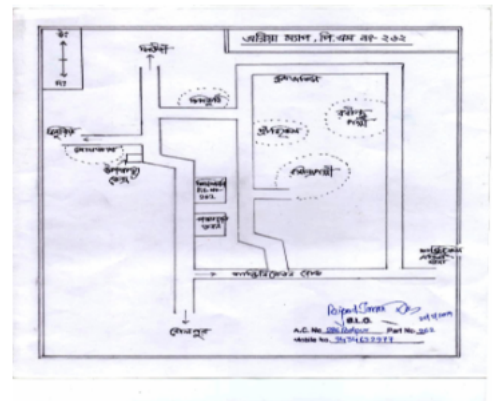

নির্বাচক নিবন্ধন আধিকারিকের স্বাক্ষর

Nazri Naksha

Google Map View

Polling Station Building Front View

Polling Station Front View

Cad View

Key MAP View

1 নাম : কৃষ্ণবাহাদুর খত্রী পিতার নাম: নরবাহাদুর খত্রী বাড়ির নং : n0010 বয়স : 55 লিঙ্গ : পুরুষ	IIX2735017 ফটো উপলব্ধ	Q 2 নাম : বিমলা খত্রী স্বামীর নাম: কৃষ্ণ বাহাদুর খত্রী বাড়ির নং : বয়স : 40 লিঙ্গ : মহিলা	LVD2263572 ফটো উপলব্ধ	3 নাম : নিয়তী দাস স্বামীর নাম: ব্রজশ্যাম দাস বাড়ির নং : n0006 বয়স : 66 লিঙ্গ : মহিলা	LVD0166694 ফটো উপলব্ধ
4 নাম : কম্পনা মাঝি স্বামীর নাম: সন্দীপ মাঝি বাড়ির নং : n0006 বয়স : 40 লিঙ্গ : মহিলা	IIX1456052 ফটো উপলব্ধ	5 নাম : বিনয় দাস পিতার নাম: মাগারাম দাস বাড়ির নং : এন0089 বয়স : 50 লিঙ্গ : পুরুষ	LVD2399087 ফটো উপলব্ধ	6 নাম : সুদীপ্ত দাস পিতার নাম: তপন দাস বাড়ির নং : এন0006 বয়স : 21 লিঙ্গ : পুরুষ	IIX3033917 ফটো উপলব্ধ
7 নাম : তপন দাস পিতার নাম: ব্রজশ্যাম দাস বাড়ির নং : n0006 বয়স : 49 লিঙ্গ : পুরুষ	IIX2849883 ফটো উপলব্ধ	8 নাম : সুমিত্রা দাস স্বামীর নাম: তপন দাস বাড়ির নং : 3 বয়স : 45 লিঙ্গ : মহিলা	LVD1867654 ফটো উপলব্ধ	9 নাম : তনুশ্রী দাস পিতার নাম: তপন দাস বাড়ির নং : এন0006 বয়স : 24 লিঙ্গ : মহিলা	IIX2849099 ফটো উপলব্ধ
10 নাম : মনোজ কুমার প্রজাপতি পিতার নাম: রামেশ্বর দয়াল প্রজাপতি বাড়ির নং : n0042 বয়স : 53 লিঙ্গ : পুরুষ	IIX1558279 ফটো উপলব্ধ	11 নাম : সঙ্গীতা প্রজাপতি স্বামীর নাম: মনোজ কুমার প্রজাপতি বাড়ির নং : n0041 বয়স : 48 লিঙ্গ : মহিলা	IIX1558261 ফটো উপলব্ধ	12 নাম : ত্রিদিব নারায়ন পাল পিতার নাম: মিহির পাল বাড়ির নং : n0435 বয়স : 35 লিঙ্গ : পুরুষ	IIX1521038 ফটো উপলব্ধ
13 নাম : নিমাই বাগ্দী পিতার নাম: ধরম বাগ্দী বাড়ির নং : n0034 বয়স : 67 লিঙ্গ : পুরুষ	LVD2263630 ফটো উপলব্ধ	14 নাম : অমর বাগ্দী পিতার নাম: নিমাই বাগ্দী বাড়ির নং : N0000 বয়স : 28 লিঙ্গ : পুরুষ	IIX2136398 ফটো উপলব্ধ	15 নাম : সাগরী বাগ্দী স্বামীর নাম: নিমাই বাগ্দী বাড়ির নং : N0000 বয়স : 59 লিঙ্গ : মহিলা	LVD2263648 ফটো উপলব্ধ
16 নাম : সুস্মিতা বীর স্বামীর নাম: বিশ্বনাথ বীর বাড়ির নং : n0007 বয়স : 29 লিঙ্গ : মহিলা	IIX2013944 ফটো উপলব্ধ	17 নাম : বিশ্বনাথ বীর পিতার নাম: মতিলাল বীর বাড়ির নং : n0007 বয়স : 51 লিঙ্গ : পুরুষ	LVD1271725 ফটো উপলব্ধ	18 নাম : শুভদীপ মুখার্জী পিতার নাম: প্রভাত কুমার মুখার্জী বাড়ির নং : এন000 বয়স : 36 লিঙ্গ : পুরুষ	RJR0368977 ফটো উপলব্ধ
19 নাম : শ্রাবন্তী মুখার্জী স্বামীর নাম: শুভদীপ মুখার্জী বাড়ির নং : এন000 বয়স : 34 লিঙ্গ : মহিলা	RJR1969559 ফটো উপলব্ধ	20 নাম : যুথিকা মণ্ডল স্বামীর নাম: ধ্রুপদ মণ্ডল বাড়ির নং : এন000 বয়স : 77 লিঙ্গ : মহিলা	IIX2918860 ফটো উপলব্ধ	21 নাম : বামাপদ মন্ডল অন্যান্য: হেনা মন্ডল বাড়ির নং : নং000 বয়স : 61 লিঙ্গ : পুরুষ	NSX1718170 ফটো উপলব্ধ
22 নাম : স্বপন কুমার মাইতি পিতার নাম: রতন কুমার মাইতি বাড়ির নং : বি-টাইপ কোয়ার্টার্স (নং. 2) বয়স : 52 লিঙ্গ : পুরুষ	LVD2263655 ফটো উপলব্ধ	23 নাম : আকাশ মাইতি পিতার নাম: স্বপন কুমার মাইতি বাড়ির নং : নং. 2 বি-টাইপ কোয়ার্টার্স বয়স : 20 লিঙ্গ : পুরুষ	IIX3139235 ফটো উপলব্ধ	24 নাম : জয়শ্রী মাইতি স্বামীর নাম: স্বপন কুমার মাইতি বাড়ির নং : বি-টাইপ কোয়ার্টার্স (নং. 2) বয়স : 50 লিঙ্গ : মহিলা	LVD2263663 ফটো উপলব্ধ
25 নাম : সোমনাথ মারান্ডী পিতার নাম: শ্যামা মারান্ডী বাড়ির নং : n0018 বয়স : 50 লিঙ্গ : পুরুষ	LVD2120491 ফটো উপলব্ধ	Q 26 নাম : লক্ষ্মী মারান্ডী পিতার নাম: শ্যামা মারান্ডী বাড়ির নং : বয়স : 33 লিঙ্গ : মহিলা	LVD2120483 ফটো উপলব্ধ	Q 27 নাম : বন্দনা মারান্ডী পিতার নাম: শ্যামা মারান্ডী বাড়ির নং : বয়স : 36 লিঙ্গ : মহিলা	IIX1456029 ফটো উপলব্ধ
28 নাম : দেবনাথ মারান্ডী পিতার নাম: শ্যামা মারান্ডী বাড়ির নং : n0018 বয়স : 38 লিঙ্গ : পুরুষ	IIX1455997 ফটো উপলব্ধ	29 নাম : শিবনাথ মারান্ডী পিতার নাম: শ্যামা মারান্ডী বাড়ির নং : বয়স : 38 লিঙ্গ : পুরুষ	IIX1456003 ফটো উপলব্ধ	Q 30 নাম : আশা মাঝি পিতার নাম: সুকো মাঝি বাড়ির নং : বয়স : 43 লিঙ্গ : মহিলা	LVD2332500 ফটো উপলব্ধ