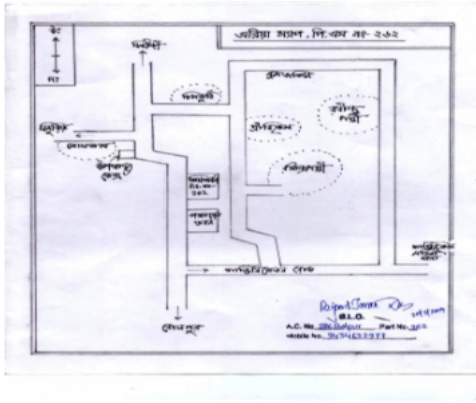

Nazri Naksha