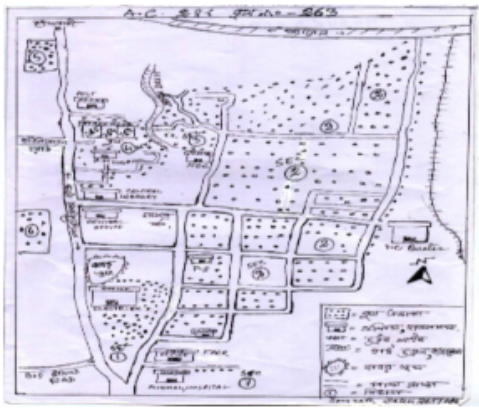

Nazri Naksha