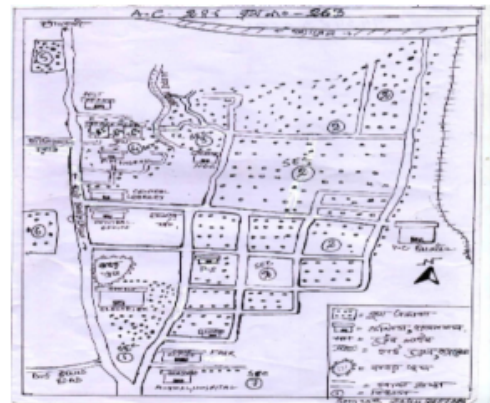

Key MAP View