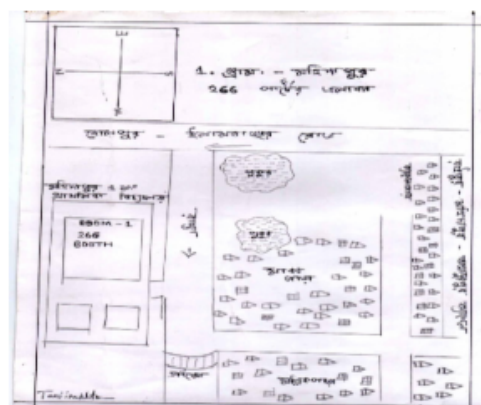

নির্বাচক নিবন্ধন আধিকারিকের স্বাক্ষর

Nazri Naksha

Google Map View

Polling Station Building Front View

Polling Station Front View

Cad View

Key MAP View

বিধানসভা নির্বাচনকেন্দ্রের নং, নাম : 286-বোলপুর  
ভাগ নং, নাম : 1-গ্রাম-মহিদাপুর(উত্তর)