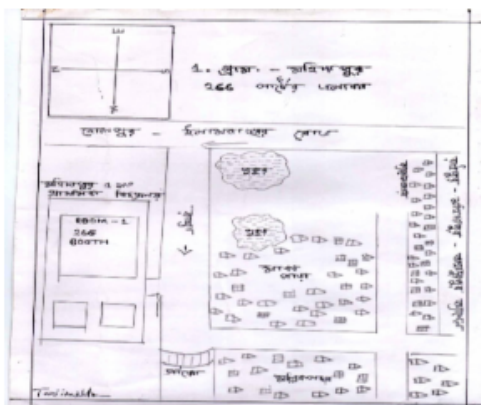

Nazri Naksha