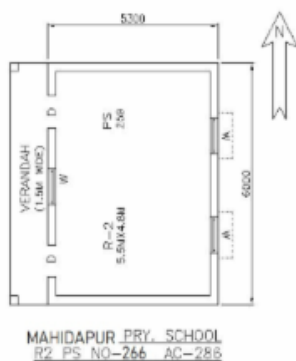

নির্বাচক নিবন্ধন আধিকারিকের স্বাক্ষর

Nazri Naksha

Google Map View

Polling Station Building Front View

Polling Station Front View

Cad View

Key MAP View

বিধানসভা নির্বাচনকেন্দ্রের নং, নাম : 286-বোলপুর  
ভাগ নং, নাম : 1-গ্রাম-মহিদাপুর(উত্তর)