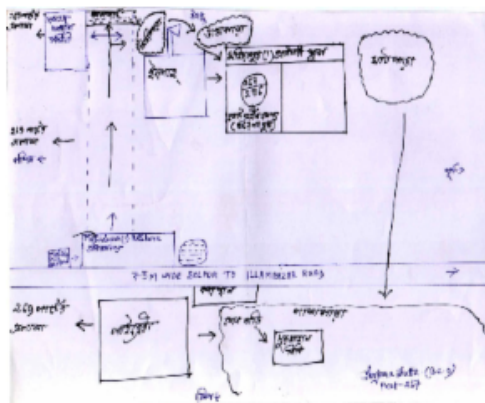

Nazri Naksha