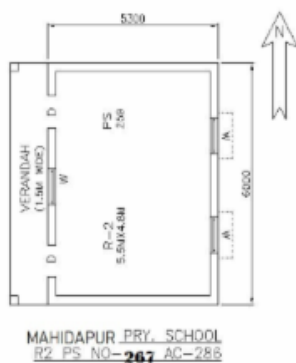

নির্বাচক নিবন্ধন আধিকারিকের স্বাক্ষর

Nazri Naksha

Google Map View

Polling Station Building Front View

Polling Station Front View

Cad View

Key MAP View

1 নাম : হাসনা বিবি স্বামীর নাম: সেখ জাফেরউদ্দিন বাড়ির নং : n0001 বয়স : 34 লিঙ্গ : মহিলা	IIX1658376 ফটো উপলব্ধ	2 নাম : সেখ জাফেরউদ্দিন পিতার নাম: সেখ লহরবস বাড়ির নং : n0197 বয়স : 50 লিঙ্গ : পুরুষ	LVD2152742 ফটো উপলব্ধ	3 নাম : আসলিমা বিবি স্বামীর নাম: সেখ বাইরুল বাড়ির নং : n0381 বয়স : 35 লিঙ্গ : মহিলা	IIX1197953 ফটো উপলব্ধ
4 নাম : ফরিদা বিবি স্বামীর নাম: আজারুল মল্লিক বাড়ির নং : n0409 বয়স : 76 লিঙ্গ : মহিলা	WB/41/284/444418 ফটো উপলব্ধ	5 নাম : সাইজুনিসা বিবি স্বামীর নাম: ইসমাইল মল্লিক বাড়ির নং : n0406 বয়স : 76 লিঙ্গ : মহিলা	LVD2483600 ফটো উপলব্ধ	6 নাম : নিয়ামতুল্লাহ স্বামীর নাম: সাইজুনিসা বিবি বাড়ির নং : n0405 বয়স : 76 লিঙ্গ : পুরুষ	LVD2483626 ফটো উপলব্ধ
7 নাম : রেজিনা খাতুন পিতার নাম: আজারুল মল্লিক বাড়ির নং : n0112 বয়স : 34 লিঙ্গ : মহিলা	IIX1658186 ফটো উপলব্ধ	8 নাম : রফিকুল মল্লিক পিতার নাম: আজারুল মল্লিক বাড়ির নং : n0112 বয়স : 32 লিঙ্গ : পুরুষ	IIX1658319 ফটো উপলব্ধ	9 নাম : আসাজামাল মোল্লা পিতার নাম: সাজমান মোল্লা বাড়ির নং : n0390 বয়স : 41 লিঙ্গ : পুরুষ	LVD2407997 ফটো উপলব্ধ
10 নাম : সালাহুদীন বিবি স্বামীর নাম: সেলিম মোল্লা বাড়ির নং : n0386 বয়স : 56 লিঙ্গ : মহিলা	WB/41/284/444323 ফটো উপলব্ধ	11 নাম : মাগফিরা (বিবি)বেগম স্বামীর নাম: বাব মোল্লা বাড়ির নং : n0383 বয়স : 45 লিঙ্গ : মহিলা	LVD2483360 ফটো উপলব্ধ	12 নাম : মহঃ মোল্লা পিতার নাম: সাজমান মোল্লা বাড়ির নং : n0382 বয়স : 50 লিঙ্গ : পুরুষ	IIX1224906 ফটো উপলব্ধ
13 নাম : সেখ খাইরুল পিতার নাম: সেখ আসরাফ বাড়ির নং : n0380 বয়স : 37 লিঙ্গ : পুরুষ	LVD2439677 ফটো উপলব্ধ	14 নাম : আবরোজা খাতুন (বিবি) স্বামীর নাম: সালাম মোল্লা বাড়ির নং : n0370 বয়স : 36 লিঙ্গ : মহিলা	IIX1248863 ফটো উপলব্ধ	15 নাম : সালাম মোল্লা পিতার নাম: জালাল মোল্লা বাড়ির নং : n0369 বয়স : 37 লিঙ্গ : পুরুষ	IIX1248855 ফটো উপলব্ধ
16 নাম : রেশমী সুলতানা স্বামীর নাম: জসীমউদ্দিন মোল্লা বাড়ির নং : n0364 বয়স : 42 লিঙ্গ : মহিলা	CWQ2251726 ফটো উপলব্ধ	17 নাম : আনারকলি বিবি স্বামীর নাম: আয়নুল মিঞা বাড়ির নং : n0351 বয়স : 51 লিঙ্গ : মহিলা	IIX2393775 ফটো উপলব্ধ	18 নাম : সাহানারা বিবি স্বামীর নাম: মঈনু সেখ বাড়ির নং : n0327 বয়স : 43 লিঙ্গ : মহিলা	IIX1087527 ফটো উপলব্ধ
19 নাম : সুপিয়া বিবি স্বামীর নাম: সেখ শাহাজাহান বাড়ির নং : n0317 বয়স : 63 লিঙ্গ : মহিলা	IIX1224922 ফটো উপলব্ধ	20 নাম : সেখ সবেহরাত পিতার নাম: সেখ রওশন বাড়ির নং : n0315 বয়স : 50 লিঙ্গ : পুরুষ	IIX1089051 ফটো উপলব্ধ	21 নাম : রেহেনা বিবি স্বামীর নাম: সেখ সবেবরাত বাড়ির নং : n0314 বয়স : 40 লিঙ্গ : মহিলা	IIX1089044 ফটো উপলব্ধ
22 নাম : আতেকা বিবি স্বামীর নাম: সেখ নূরবক্ত বাড়ির নং : n0261 বয়স : 48 লিঙ্গ : মহিলা	IIX2393916 ফটো উপলব্ধ	23 নাম : মহিনা বিবি স্বামীর নাম: সেখ লোকমান বাড়ির নং : না বয়স : 54 লিঙ্গ : মহিলা	IIX2394302 ফটো উপলব্ধ	24 নাম : লাজিনা বেগম স্বামীর নাম: জাকির মোল্লা বাড়ির নং : n0229 বয়স : 35 লিঙ্গ : মহিলা	LVD2483410 ফটো উপলব্ধ
25 নাম : জারিয়া বিবি স্বামীর নাম: লহরবস বাড়ির নং : n0226 বয়স : 69 লিঙ্গ : মহিলা	WB/41/284/444056 ফটো উপলব্ধ	26 নাম : সুপিয়া বিবি স্বামীর নাম: আবুল হোসেন বাড়ির নং : n0225 বয়স : 48 লিঙ্গ : মহিলা	LVD1249648 ফটো উপলব্ধ	27 নাম : রাকিবা বেগম স্বামীর নাম: ফিরোজ সেখ বাড়ির নং : n0073 বয়স : 46 লিঙ্গ : মহিলা	LVD1249978 ফটো উপলব্ধ
28 নাম : ফিরোজ সেখ পিতার নাম: মোবারক সেখ বাড়ির নং : n0073 বয়স : 54 লিঙ্গ : পুরুষ	WB/41/284/444800 ফটো উপলব্ধ	29 নাম : হাসিনা বিবি স্বামীর নাম: মোবারক সেখ বাড়ির নং : n0073 বয়স : 72 লিঙ্গ : মহিলা	WB/41/284/444116 ফটো উপলব্ধ	30 নাম : নারগিস বিবি স্বামীর নাম: আনসার সেখ বাড়ির নং : n0071 বয়স : 42 লিঙ্গ : মহিলা	LVD2272813 ফটো উপলব্ধ