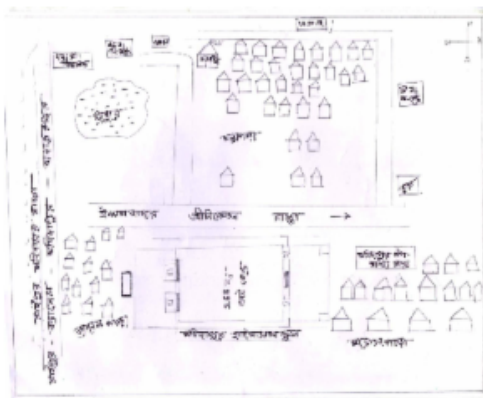

Nazri Naksha