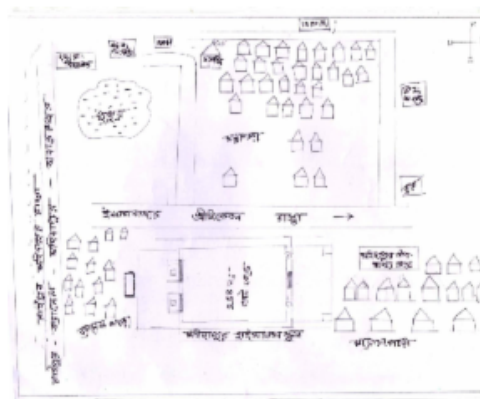

নির্বাচক নিবন্ধন আধিকারিকের স্বাক্ষর

Nazri Naksha

Google Map View

Polling Station Building Front View

Polling Station Front View

Cad View

Key MAP View

1 নাম : মীর আলী পিতার নাম: কাদের মীর বাড়ির নং : n0112 বয়স : 70 লিঙ্গ : পুরুষ ফটো উপলব্ধ	WB/41/284/447343	2 নাম : জহর মীর পিতার নাম: কাদের মীর বাড়ির নং : n0112 বয়স : 59 লিঙ্গ : পুরুষ ফটো উপলব্ধ	WB/41/284/447298	3 নাম : মেহেরনেগার বেগম স্বামীর নাম: আলিম মীর বাড়ির নং : n0112 বয়স : 68 লিঙ্গ : মহিলা ফটো উপলব্ধ	IIX3196755
4 নাম : ফজরুল মল্লিক পিতার নাম: নিয়ামত মল্লিক বাড়ির নং : n0109 বয়স : 31 লিঙ্গ : পুরুষ ফটো উপলব্ধ	IIX1909076	5 নাম : রোজিনা খাতুন স্বামীর নাম: আমানত মল্লিক বাড়ির নং : n0109 বয়স : 32 লিঙ্গ : মহিলা ফটো উপলব্ধ	IIX1787365	6 নাম : আমানত মল্লিক পিতার নাম: নিয়ামত মল্লিক বাড়ির নং : n0109 বয়স : 36 লিঙ্গ : পুরুষ ফটো উপলব্ধ	IIX1458256
7 নাম : আসিলা বেগম স্বামীর নাম: সালামত মল্লিক বাড়ির নং : n0109 বয়স : 31 লিঙ্গ : মহিলা ফটো উপলব্ধ	IIX1787605	8 নাম : সালামত মল্লিক পিতার নাম: নিয়ামত মল্লিক বাড়ির নং : n0109 বয়স : 36 লিঙ্গ : পুরুষ ফটো উপলব্ধ	IIX1096155	9 নাম : ফজিলা বেগম স্বামীর নাম: নিয়ামত মল্লিক বাড়ির নং : n0109 বয়স : 56 লিঙ্গ : মহিলা ফটো উপলব্ধ	WB/41/284/447444
10 নাম : নিয়ামত মল্লিক পিতার নাম: হালিল মল্লিক বাড়ির নং : n0109 বয়স : 59 লিঙ্গ : পুরুষ ফটো উপলব্ধ	WB/41/284/447449	11 নাম : সাকিলা বিবি স্বামীর নাম: কাওশার সেখ বাড়ির নং : n0211 বয়স : 43 লিঙ্গ : মহিলা ফটো উপলব্ধ	LVD2344877	12 নাম : সুরাইয়া বেগম স্বামীর নাম: সেখ সামাদ বাড়ির নং : n0109 বয়স : 41 লিঙ্গ : মহিলা ফটো উপলব্ধ	LVD2154235
13 নাম : সুখসারি বিবি স্বামীর নাম: সেখ আসগর আলি বাড়ির নং : n0205 বয়স : 30 লিঙ্গ : মহিলা ফটো উপলব্ধ	IIX1909266	14 নাম : সেখ আসগর আলী পিতার নাম: সেখ আবসার আলী বাড়ির নং : n0205 বয়স : 43 লিঙ্গ : পুরুষ ফটো উপলব্ধ	LVD2153179	15 নাম : সেখ গোলাম মর্ভূজা পিতার নাম: সেখ আফসার আলী বাড়ির নং : n0205 বয়স : 44 লিঙ্গ : পুরুষ ফটো উপলব্ধ	LVD2153161
16 নাম : সেখ আসরফ আলি পিতার নাম: সেখ আবসার আলি বাড়ির নং : n0205 বয়স : 45 লিঙ্গ : পুরুষ ফটো উপলব্ধ	LVD1327006	17 নাম : ফজিলা বেগম স্বামীর নাম: সেখ আজফারুল বাড়ির নং : n0205 বয়স : 48 লিঙ্গ : মহিলা ফটো উপলব্ধ	LVD2344612	18 নাম : সেখ আজফারুল পিতার নাম: সেখ আফসার আলি বাড়ির নং : n0205 বয়স : 51 লিঙ্গ : পুরুষ ফটো উপলব্ধ	WB/41/284/447682
19 নাম : নাসিমা বেগম স্বামীর নাম: সেখ আনসার আলি বাড়ির নং : n0205 বয়স : 54 লিঙ্গ : মহিলা ফটো উপলব্ধ	WB/41/284/447746	20 নাম : সেখ আনসার আলি পিতার নাম: সেখ আফসার আলি বাড়ির নং : n0205 বয়স : 57 লিঙ্গ : পুরুষ ফটো উপলব্ধ	WB/41/284/447538	21 নাম : সামিমা বেগম স্বামীর নাম: বদরুদ্দিন সেখ বাড়ির নং : n0191 বয়স : 37 লিঙ্গ : মহিলা ফটো উপলব্ধ	IIX1659192
22 নাম : আয়েসা বেগম স্বামীর নাম: সেখ ইউসুফ আলি বাড়ির নং : n0191 বয়স : 42 লিঙ্গ : মহিলা ফটো উপলব্ধ	LVD2154268	23 নাম : সেখ ইউসুফ আলি পিতার নাম: সেখ রোমজান বাড়ির নং : n0191 বয়স : 47 লিঙ্গ : পুরুষ ফটো উপলব্ধ	LVD1249994	24 নাম : সাহিলা বিবি স্বামীর নাম: রমজান সেখ বাড়ির নং : n0191 বয়স : 79 লিঙ্গ : মহিলা ফটো উপলব্ধ	WB/41/284/447351
25 নাম : আনজুমা বিবি স্বামীর নাম: খোদাবক্স সেখ বাড়ির নং : n0190 বয়স : 42 লিঙ্গ : মহিলা ফটো উপলব্ধ	IIX1458348	26 নাম : খোদাবক্স সেখ পিতার নাম: আসরফ সেখ বাড়ির নং : n0190 বয়স : 54 লিঙ্গ : পুরুষ ফটো উপলব্ধ	IIX1095017	27 নাম : আব্দুর রহমান মোল্লা মায়ের নাম: রোকিবা বেগম বাড়ির নং : n0215 বয়স : 42 লিঙ্গ : পুরুষ ফটো উপলব্ধ	LVD2153872
28 নাম : সাহিলা খাতুন পিতার নাম: আব্দুল আলিম মোল্লা বাড়ির নং : n0215 বয়স : 30 লিঙ্গ : মহিলা ফটো উপলব্ধ	IIX1909183	29 নাম : নেওয়াজ শরিফ মোল্লা পিতার নাম: আব্দুল আলিম মোল্লা বাড়ির নং : n0215 বয়স : 31 লিঙ্গ : পুরুষ ফটো উপলব্ধ	IIX1787407	30 নাম : আব্দুল আলিম মোল্লা পিতার নাম: আব্দুল করিম মোল্লা বাড়ির নং : n0215 বয়স : 64 লিঙ্গ : পুরুষ ফটো উপলব্ধ	WB/41/284/447304