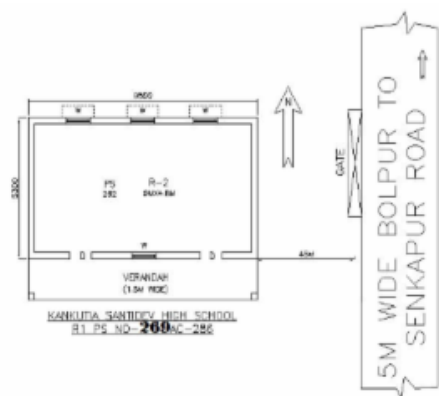

নির্বাচক নিবন্ধন আধিকারিকের স্বাক্ষর

Nazri Naksha

Google Map View

Polling Station Building Front View

Polling Station Front View

Cad View

Key MAP View

1 নাম : অভিমন্যু বিশ্বাস পিতার নাম: ফৈটিক চন্দ্র বিশ্বাস বাড়ির নং : 079 বয়স : 56 লিঙ্গ : পুরুষ	IIX2383560 ফটো উপলব্ধ	2 নাম : ইতি বিশ্বাস পিতার নাম: অভিমন্যু বিশ্বাস বাড়ির নং : এন079 বয়স : 22 লিঙ্গ : মহিলা	IIX3090024 ফটো উপলব্ধ	3 নাম : বালিকা কিঙ্কু সরেন স্বামীর নাম: চাঁদ সরেন বাড়ির নং : n0269 বয়স : 36 লিঙ্গ : মহিলা	IIX1219872 ফটো উপলব্ধ
4 নাম : পায়েল বিশ্বাস ওবা স্বামীর নাম: কিশোর ওবা বাড়ির নং : এন0002 বয়স : 24 লিঙ্গ : মহিলা	IIX2836963 ফটো উপলব্ধ	5 নাম : প্রিয়া ওবা পিতার নাম: সুখলাল ওবা বাড়ির নং : n0299 বয়স : 27 লিঙ্গ : মহিলা	IIX2240174 ফটো উপলব্ধ	6 নাম : সুরত ওবা পিতার নাম: সুকলাল ওবা বাড়ির নং : n0001 বয়স : 36 লিঙ্গ : পুরুষ	IIX1458603 ফটো উপলব্ধ
7 নাম : বাসন্তী ওবা স্বামীর নাম: সুখলাল ওবা বাড়ির নং : n0001 বয়স : 62 লিঙ্গ : মহিলা	WB/41/284/450420 ফটো উপলব্ধ	8 নাম : শুকান্ত ওবা পিতার নাম: শুকলাল ওবা বাড়ির নং : n0001 বয়স : 32 লিঙ্গ : পুরুষ	IIX1787886 ফটো উপলব্ধ	9 নাম : দিপাল্লিতা দাস ওবা স্বামীর নাম: সুরত ওবা বাড়ির নং : n0001 বয়স : 31 লিঙ্গ : মহিলা	IIX2028348 ফটো উপলব্ধ
10 নাম : কৃষ্ণ ওবা পিতার নাম: রাজেন্দ্র ওবা বাড়ির নং : n0002 বয়স : 64 লিঙ্গ : পুরুষ	IIX2400174 ফটো উপলব্ধ	11 নাম : পদ্মা ওবা স্বামীর নাম: কৃষ্ণ ওবা বাড়ির নং : n0002 বয়স : 57 লিঙ্গ : মহিলা	IIX2400182 ফটো উপলব্ধ	12 নাম : কিশোর ওবা পিতার নাম: কৃষ্ণ ওবা বাড়ির নং : n0002 বয়স : 36 লিঙ্গ : পুরুষ	IIX1559996 ফটো উপলব্ধ
13 নাম : শেখর ওবা পিতার নাম: কৃষ্ণ ওবা বাড়ির নং : n0002 বয়স : 31 লিঙ্গ : পুরুষ	IIX2028405 ফটো উপলব্ধ	14 নাম : সুশীল কিঙ্কু পিতার নাম: বৃদি কিঙ্কু বাড়ির নং : এন0241 বয়স : 25 লিঙ্গ : পুরুষ	IIX2312791 ফটো উপলব্ধ	15 নাম : যতীন গয়লা পিতার নাম: সিদ্ধি গয়লা বাড়ির নং : n0010 বয়স : 67 লিঙ্গ : পুরুষ	WB/41/284/450353 ফটো উপলব্ধ
16 নাম : সুমলা গয়লা স্বামীর নাম: যতীন গয়লা বাড়ির নং : n0010 বয়স : 62 লিঙ্গ : মহিলা	WB/41/284/450236 ফটো উপলব্ধ	17 নাম : অরুণ গয়লা পিতার নাম: যতীন গয়লা বাড়ির নং : n0010 বয়স : 38 লিঙ্গ : পুরুষ	LVD2484376 ফটো উপলব্ধ	18 নাম : শিউলী গয়লা স্বামীর নাম: অরুণ গয়লা বাড়ির নং : n0010 বয়স : 38 লিঙ্গ : মহিলা	IIX1787720 ফটো উপলব্ধ
19 নাম : সুকদেব গয়লা পিতার নাম: যতীন গয়লা বাড়ির নং : n0010 বয়স : 36 লিঙ্গ : পুরুষ	IIX1560002 ফটো উপলব্ধ	20 নাম : মহাদেব টুডু পিতার নাম: বিমল টুডু বাড়ির নং : n0031 বয়স : 42 লিঙ্গ : পুরুষ	LVD2408276 ফটো উপলব্ধ	21 নাম : পদ্মামনি টুডু স্বামীর নাম: মহাদেব টুডু বাড়ির নং : n0031 বয়স : 41 লিঙ্গ : মহিলা	LVD2408243 ফটো উপলব্ধ
22 নাম : সুকদেব টুডু পিতার নাম: বিমল টুডু বাড়ির নং : n0031 বয়স : 35 লিঙ্গ : পুরুষ	IIX1560010 ফটো উপলব্ধ	23 নাম : মনি টুডু স্বামীর নাম: সুকদেব টুডু বাড়ির নং : n0031 বয়স : 41 লিঙ্গ : মহিলা	LVD2408250 ফটো উপলব্ধ	24 নাম : গণেশ টুডু পিতার নাম: লক্ষণ টুডু বাড়ির নং : n0032 বয়স : 65 লিঙ্গ : পুরুষ	WB/41/284/450642 ফটো উপলব্ধ
25 নাম : সুখী টুডু স্বামীর নাম: গণেশ টুডু বাড়ির নং : n0032 বয়স : 60 লিঙ্গ : মহিলা	LVD1245836 ফটো উপলব্ধ	26 নাম : কালিরাম টুডু পিতার নাম: গণেশ টুডু বাড়ির নং : n0032 বয়স : 42 লিঙ্গ : পুরুষ	LVD1952845 ফটো উপলব্ধ	27 নাম : দেবীকা টুডু স্বামীর নাম: কালিরাম টুডু বাড়ির নং : n0032 বয়স : 31 লিঙ্গ : মহিলা	IIX2015212 ফটো উপলব্ধ
28 নাম : লক্ষীরাম টুডু পিতার নাম: সুবোল টুডু বাড়ির নং : n0032 বয়স : 31 লিঙ্গ : পুরুষ	IIX2015188 ফটো উপলব্ধ	29 নাম : মাতাল টুডু পিতার নাম: লোদেম টুডু বাড়ির নং : n0041 বয়স : 72 লিঙ্গ : পুরুষ	WB/41/284/450483 ফটো উপলব্ধ	30 নাম : বৃধীন টুডু স্বামীর নাম: মাতাল টুডু বাড়ির নং : n0041 বয়স : 68 লিঙ্গ : মহিলা	WB/41/284/450523 ফটো উপলব্ধ