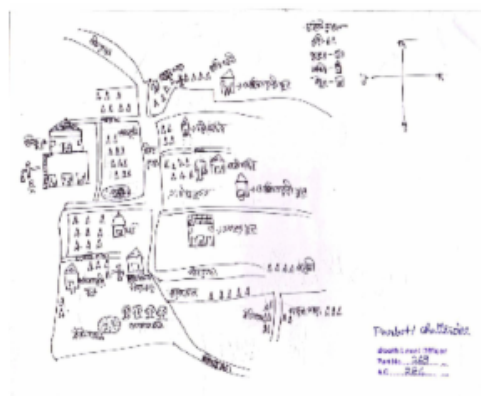

Key MAP View