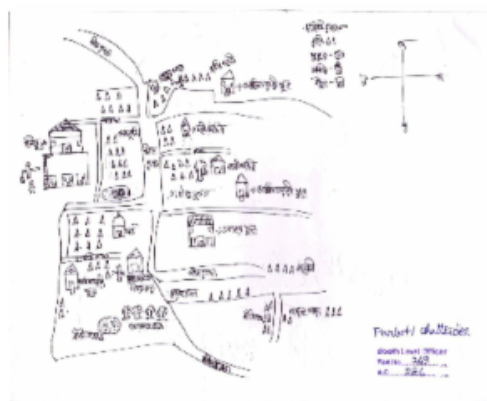

Nazri Naksha