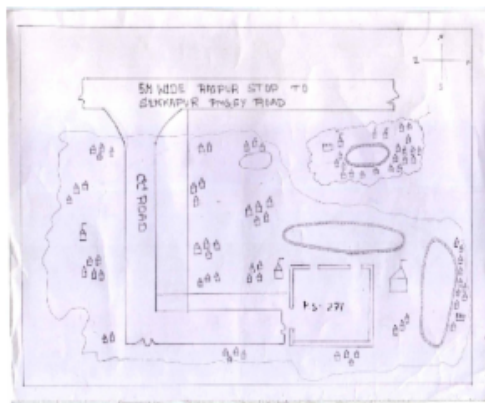

Nazri Naksha