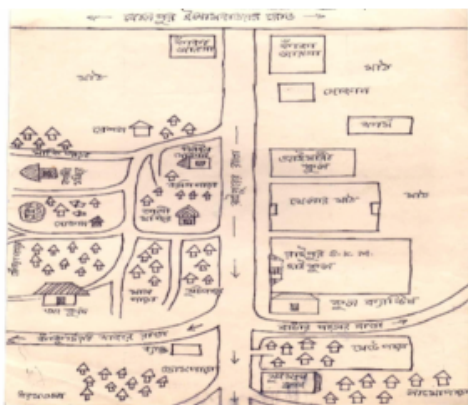

Nazri Naksha