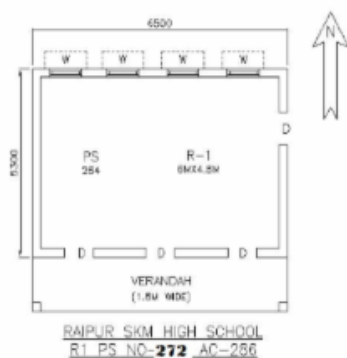

নির্বাচক নিবন্ধন আধিকারিকের স্বাক্ষর

Nazri Naksha

Google Map View

Polling Station Building Front View

Polling Station Front View

Cad View

Key MAP View

1	WB/41/284/456592	LVD1249317	3	IIX1116102	
নাম : রেখা কুন্ডু স্বামীর নাম: গোপাল কুন্ডু বাড়ির নং : n0060 বয়স : 65 লিঙ্গ : মহিলা	ফটো উপলব্ধ	নাম : গোপীনাথ কুন্ডু পিতার নাম: গোপাল কুন্ডু বাড়ির নং : n0060 বয়স : 49 লিঙ্গ : পুরুষ	ফটো উপলব্ধ	নাম : পান্নামনি (পাল) কুণ্ডু স্বামীর নাম: গৌতম কুণ্ডু বাড়ির নং : n0060 বয়স : 39 লিঙ্গ : মহিলা	ফটো উপলব্ধ
4	IIX1116094	LVD1247238	6	IIX2015980	
নাম : হীরামনি কুণ্ডু (পাল) স্বামীর নাম: গোপীনাথ কুণ্ডু বাড়ির নং : n0060 বয়স : 41 লিঙ্গ : মহিলা	ফটো উপলব্ধ	নাম : গৌতম কুন্ডু পিতার নাম: গোপাল কুন্ডু বাড়ির নং : n0060 বয়স : 47 লিঙ্গ : পুরুষ	ফটো উপলব্ধ	নাম : সুভাষ কুন্ডু পিতার নাম: বিপদতারণ কুন্ডু বাড়ির নং : n0060 বয়স : 29 লিঙ্গ : পুরুষ	ফটো উপলব্ধ
7	LVD1249127	WB/41/284/456618	9	AEM2243301	
নাম : বর্নালী কুন্ডু স্বামীর নাম: বিপদতারণ কুন্ডু বাড়ির নং : n0060 বয়স : 44 লিঙ্গ : মহিলা	ফটো উপলব্ধ	নাম : বিপদতারণ কুন্ডু পিতার নাম: গোপাল কুন্ডু বাড়ির নং : n0060 বয়স : 49 লিঙ্গ : পুরুষ	ফটো উপলব্ধ	নাম : রিম্পা ঘোষ কুণ্ডু স্বামীর নাম: সুভাষ কুণ্ডু বাড়ির নং : nং0060 বয়স : 27 লিঙ্গ : মহিলা	ফটো উপলব্ধ
10	IIX2312445	11	IIX2312486	12	IIX3039674
নাম : রণজীত গরাই পিতার নাম: বিজয় গরাই বাড়ির নং : এন0243 বয়স : 25 লিঙ্গ : পুরুষ	ফটো উপলব্ধ	নাম : শুভ্র গরাই পিতার নাম: মহাদেব গরাই বাড়ির নং : এন0241 বয়স : 25 লিঙ্গ : পুরুষ	ফটো উপলব্ধ	নাম : শুভ্রা ঘরামী পিতার নাম: চিত্তরঞ্জন ঘরামী বাড়ির নং : এন0195 বয়স : 21 লিঙ্গ : মহিলা	ফটো উপলব্ধ
13	IIX2248177	14	IIX2324572	15	IIX3063658
নাম : মৌসুমী ঘরামী পিতার নাম: চিত্তরঞ্জন ঘরামী বাড়ির নং : 195 বয়স : 26 লিঙ্গ : মহিলা	ফটো উপলব্ধ	নাম : প্রসূন ঘোষ পিতার নাম: প্রশান্ত ঘোষ বাড়ির নং : এন0132 বয়স : 25 লিঙ্গ : পুরুষ	ফটো উপলব্ধ	নাম : আরতি ঘোষ স্বামীর নাম: তনুয় ঘোষ বাড়ির নং : nং0049 বয়স : 60 লিঙ্গ : মহিলা	ফটো উপলব্ধ
16	LVD2274249	17	IIX1219492	18	WB/41/284/456389
নাম : সোমা ঘোষ পিতার নাম: তনুয় ঘোষ বাড়ির নং : n0049 বয়স : 38 লিঙ্গ : মহিলা	ফটো উপলব্ধ	নাম : জয়দীপ ঘোষ পিতার নাম: জয়ন্ত ঘোষ বাড়ির নং : n0050 বয়স : 35 লিঙ্গ : পুরুষ	ফটো উপলব্ধ	নাম : লক্ষ্মী ঘোষ স্বামীর নাম: জয়ন্ত ঘোষ বাড়ির নং : n0050 বয়স : 63 লিঙ্গ : মহিলা	ফটো উপলব্ধ
19	WB/41/284/456267	20	WB/41/284/056530	21	WB/41/284/456359
নাম : জয়ন্ত কুমার ঘোষ পিতার নাম: শশধর ঘোষ বাড়ির নং : n0050 বয়স : 71 লিঙ্গ : পুরুষ	ফটো উপলব্ধ	নাম : মায়ী ঘোষ স্বামীর নাম: ধীরেশ চন্দ্র ঘোষ বাড়ির নং : n0050 বয়স : 72 লিঙ্গ : মহিলা	ফটো উপলব্ধ	নাম : তনুয় ঘোষ পিতার নাম: সমীর ঘোষ বাড়ির নং : n0049 বয়স : 62 লিঙ্গ : পুরুষ	ফটো উপলব্ধ
22	LVD1246016	23	WB/41/284/456534	24	WB/41/284/456331
নাম : স্মৃতি ঘোষ স্বামীর নাম: মুনায় ঘোষ বাড়ির নং : n0048 বয়স : 60 লিঙ্গ : মহিলা	ফটো উপলব্ধ	নাম : মুনায় ঘোষ পিতার নাম: সমীর ঘোষ বাড়ির নং : n0048 বয়স : 68 লিঙ্গ : পুরুষ	ফটো উপলব্ধ	নাম : প্রসূন কান্তি ঘোষ পিতার নাম: শশধর ঘোষ বাড়ির নং : n0050 বয়স : 71 লিঙ্গ : পুরুষ	ফটো উপলব্ধ
25	IIX2219434	26	LVD1247402	27	WB/41/284/456362
নাম : বিকাশ চক্রবর্তী পিতার নাম: কালিচরণ চক্রবর্তী বাড়ির নং : n0030 বয়স : 27 লিঙ্গ : পুরুষ	ফটো উপলব্ধ	নাম : কালীচরণ চক্রবর্তী পিতার নাম: সত্যনারায়ন চক্রবর্তী বাড়ির নং : n0030 বয়স : 63 লিঙ্গ : পুরুষ	ফটো উপলব্ধ	নাম : রীতা চক্রবর্তী স্বামীর নাম: কালীচরণ চক্রবর্তী বাড়ির নং : n0030 বয়স : 52 লিঙ্গ : মহিলা	ফটো উপলব্ধ
28	IIX2418713	29	IIX2418739	30	IIX2927036
নাম : হিমাংশু চক্রবর্তী পিতার নাম: দুর্গাপদ চক্রবর্তী বাড়ির নং : n0023 বয়স : 76 লিঙ্গ : পুরুষ	ফটো উপলব্ধ	নাম : চম্পা চক্রবর্তী স্বামীর নাম: হিমাংশু চক্রবর্তী বাড়ির নং : n0023 বয়স : 67 লিঙ্গ : মহিলা	ফটো উপলব্ধ	নাম : পদ্মা চক্রবর্তী স্বামীর নাম: রাখাচরণ চক্রবর্তী বাড়ির নং : n0029 বয়স : 63 লিঙ্গ : মহিলা	ফটো উপলব্ধ