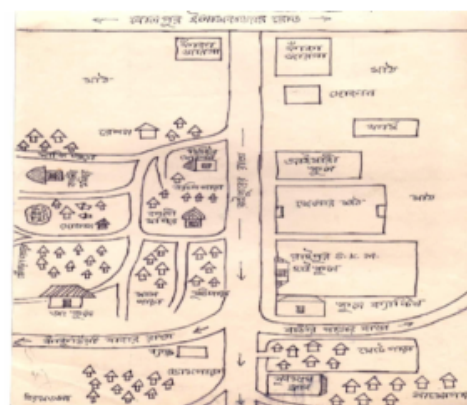

Key MAP View