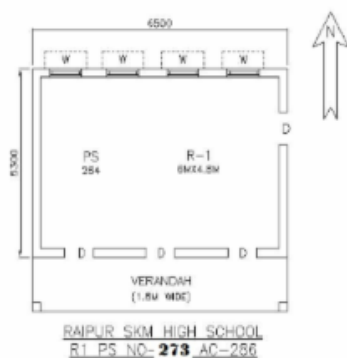

নির্বাচক নিবন্ধন আধিকারিকের স্বাক্ষর

Nazri Naksha

Google Map View

Polling Station Building Front View

Polling Station Front View

Cad View

Key MAP View

|  |                  |  |                  |  |            |
|--|------------------|--|------------------|--|------------|
| 1<br>নাম : শিখা ঘোষ<br>স্বামীর নাম: ভাস্কর ঘোষ<br>বাড়ির নং : এন0000<br>বয়স : 43 লিঙ্গ : মহিলা<br>ফটো উপলব্ধ                  | IIX1219773       | 2<br>নাম : জগন্নাথ বিশ্বাস<br>পিতার নাম: নীলমাধব বিশ্বাস<br>বাড়ির নং : এন0000<br>বয়স : 39 লিঙ্গ : পুরুষ<br>ফটো উপলব্ধ        | IIX1219534       | 3<br>নাম : রানু ওরাং (মুদি)<br>পিতার নাম: নিখিল মুদি<br>বাড়ির নং : এন0000<br>বয়স : 32 লিঙ্গ : মহিলা<br>ফটো উপলব্ধ  | IIX2029072 |
| 4<br>নাম : ববিতা গড়াই<br>স্বামীর নাম: সুকুমার গড়াই<br>বাড়ির নং : এন0000<br>বয়স : 48 লিঙ্গ : মহিলা<br>ফটো উপলব্ধ            | LVD1246230       | 5<br>নাম : মনোজিৎ গড়াই<br>পিতার নাম: সুকুমার গড়াই<br>বাড়ির নং : এন0000<br>বয়স : 29 লিঙ্গ : পুরুষ<br>ফটো উপলব্ধ             | IIX2016053       | 6<br>নাম : সুকুমার গড়াই<br>পিতার নাম: নিরঞ্জন গড়াই<br>বাড়ির নং : এন0000<br>বয়স : 63 লিঙ্গ : পুরুষ<br>ফটো উপলব্ধ  | IIX2418069 |
| 7<br>নাম : অর্পিতা ঘোষ<br>পিতার নাম: দেবপ্রসাদ ঘোষ<br>বাড়ির নং : এন0067<br>বয়স : 22 লিঙ্গ : মহিলা<br>ফটো উপলব্ধ              | IIX2940989       | 8<br>নাম : উজ্জল ঘোষ<br>পিতার নাম: মুক্ত চন্দ্র ঘোষ<br>বাড়ির নং : n0035<br>বয়স : 45 লিঙ্গ : পুরুষ<br>ফটো উপলব্ধ              | LVD1246164       | 9<br>নাম : ভাস্কর ঘোষ<br>পিতার নাম: নিমাই ঘোষ<br>বাড়ির নং : এন000<br>বয়স : 49 লিঙ্গ : পুরুষ<br>ফটো উপলব্ধ          | IIX2418358 |
| 10<br>নাম : সুস্মিতা ঘোষ<br>পিতার নাম: ভাস্কর ঘোষ<br>বাড়ির নং : এন0000<br>বয়স : 21 লিঙ্গ : মহিলা<br>ফটো উপলব্ধ               | IIX3111341       | 11<br>নাম : শেফালী ঘোষ<br>স্বামীর নাম: গদাধর ঘোষ<br>বাড়ির নং : এন0000<br>বয়স : 66 লিঙ্গ : মহিলা<br>ফটো উপলব্ধ                | WB/41/284/456517 | 12<br>নাম : গোবিন্দ গোপাল ঘোষ<br>পিতার নাম: গদাধর ঘোষ<br>বাড়ির নং : এন0000<br>বয়স : 48 লিঙ্গ : পুরুষ<br>ফটো উপলব্ধ | LVD1247568 |
| 13<br>নাম : গদাধর ঘোষ<br>পিতার নাম: হরিদাস ঘোষ<br>বাড়ির নং : এন0000<br>বয়স : 76 লিঙ্গ : পুরুষ<br>ফটো উপলব্ধ                  | WB/41/284/456529 | 14<br>নাম : রূপালী ঘোষ<br>স্বামীর নাম: গোবিন্দগোপাল ঘোষ<br>বাড়ির নং : এন0000<br>বয়স : 40 লিঙ্গ : মহিলা<br>ফটো উপলব্ধ         | LVD2155851       | 15<br>নাম : কৌস্তভ ঘোষ<br>পিতার নাম: বাসব ঘোষ<br>বাড়ির নং : এন0 116<br>বয়স : 25 লিঙ্গ : পুরুষ<br>ফটো উপলব্ধ        | IIX2312221 |
| 16<br>নাম : টুম্পা ঘোষ<br>স্বামীর নাম: শ্রীনাথ দাস<br>বাড়ির নং : n0262<br>বয়স : 36 লিঙ্গ : মহিলা<br>ফটো উপলব্ধ               | IIX1649870       | 17<br>নাম : চঞ্চল ঘোষ<br>পিতার নাম: মুক্ত চন্দ্র ঘোষ<br>বাড়ির নং : n0035<br>বয়স : 41 লিঙ্গ : পুরুষ<br>ফটো উপলব্ধ             | LVD2156123       | 18<br>নাম : আদ্রিজা ঘোষ<br>পিতার নাম: গৌর চন্দ্র ঘোষ<br>বাড়ির নং : N0068<br>বয়স : 24 লিঙ্গ : মহিলা<br>ফটো উপলব্ধ   | IIX2704427 |
| 19<br>নাম : রিনিকা সিংহ চৌধুরী<br>মায়ের নাম: যুথিকা সিংহ চৌধুরী<br>বাড়ির নং : N0116<br>বয়স : 24 লিঙ্গ : মহিলা<br>ফটো উপলব্ধ | IIX2704435       | 20<br>নাম : ঐশ্ব্যনী ঘোষ<br>পিতার নাম: গোবিন্দ গোপাল ঘোষ<br>বাড়ির নং : নং326<br>বয়স : 21 লিঙ্গ : মহিলা<br>ফটো উপলব্ধ         | IIX3040144       | 21<br>নাম : রেণু ঘোষ<br>স্বামীর নাম: মানিকলাল ঘোষ<br>বাড়ির নং : n0152<br>বয়স : 68 লিঙ্গ : মহিলা<br>ফটো উপলব্ধ      | IIX3054616 |
| 22<br>নাম : অর্পিতা ঘোষ<br>স্বামীর নাম: সুকান্ত ঘোষ<br>বাড়ির নং : n0192<br>বয়স : 40 লিঙ্গ : মহিলা<br>ফটো উপলব্ধ              | IIX1118629       | 23<br>নাম : মানিকলাল ঘোষ<br>পিতার নাম: কালিপদ ঘোষ<br>বাড়ির নং : n0152<br>বয়স : 77 লিঙ্গ : পুরুষ<br>ফটো উপলব্ধ                | IIX3191558       | 24<br>নাম : অরিদম ঘোষ<br>পিতার নাম: নীলরতন ঘোষ<br>বাড়ির নং : n0116<br>বয়স : 33 লিঙ্গ : পুরুষ<br>ফটো উপলব্ধ         | IIX1660026 |
| 25<br>নাম : রাধারানী ঘোষ<br>স্বামীর নাম: নীলরতন ঘোষ<br>বাড়ির নং : n0116<br>বয়স : 53 লিঙ্গ : মহিলা<br>ফটো উপলব্ধ              | WB/41/286/624453 | 26<br>নাম : যুথিকা সিংহচৌধুরী<br>মায়ের নাম: সুধারানী সিংহচৌধুরী<br>বাড়ির নং : n0116<br>বয়স : 60 লিঙ্গ : মহিলা<br>ফটো উপলব্ধ | LVD2503951       | 27<br>নাম : কস্তুরী ঘোষ<br>পিতার নাম: বাসব ঘোষ<br>বাড়ির নং : n0116<br>বয়স : 29 লিঙ্গ : মহিলা<br>ফটো উপলব্ধ         | IIX2016228 |
| 28<br>নাম : মহামায়া ঘোষ<br>স্বামীর নাম: বিশ্বনাথ ঘোষ<br>বাড়ির নং : n0070<br>বয়স : 55 লিঙ্গ : মহিলা<br>ফটো উপলব্ধ            | WB/41/284/459272 | 29<br>নাম : বিশ্বনাথ ঘোষ<br>পিতার নাম: হরিদাস ঘোষ<br>বাড়ির নং : n0070<br>বয়স : 61 লিঙ্গ : পুরুষ<br>ফটো উপলব্ধ                | WB/41/284/459149 | 30<br>নাম : বৃষাক্ষ ঘোষ<br>পিতার নাম: গদাধর ঘোষ<br>বাড়ির নং : n0069<br>বয়স : 38 লিঙ্গ : পুরুষ<br>ফটো উপলব্ধ        | IIX1219559 |